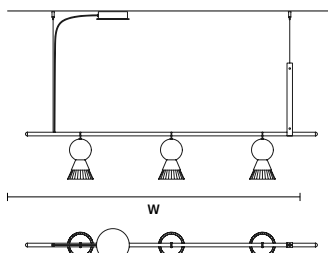

STANDARD CABLES

BÖZU S1

Ø 14 cm / 5.50"
H 26 cm / 10.20"

STANDARD INTEGRATED LED LIGHTING	
UP	4,7 W CRI>90 3000 K – 725 NOMINAL LM
DOWN	4,7 W CRI>90 3000 K – 725 NOMINAL LM
ON REQUEST	
UP	4,7 W CRI>90 2700 K – 672 NOMINAL LM
DOWN	4,7 W CRI>90 2700 K – 672 NOMINAL LM
DIMMABLE	
TRIAC	

BÖZU S3 LN

W 160 cm / 63.00"
D 14 cm / 5.50"
H 26 cm / 10.20"

STANDARD INTEGRATED LED LIGHTING	
UP	18 W CRI>90 3000 K – 2175 NOMINAL LM
DOWN	18 W CRI>90 3000 K – 2175 NOMINAL LM
ON REQUEST	
UP	18 W CRI>90 2700 K – 2016 NOMINAL LM
DOWN	18 W CRI>90 2700 K – 2016 NOMINAL LM
DIMMABLE	
0-10V	