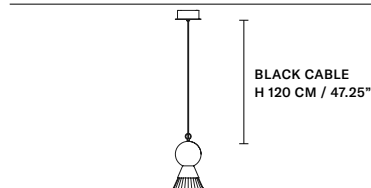

STANDARD CABLES

BÖZU S1

Ø 14 cm / 5.50"
H 26 cm / 10.20"

STANDARD INTEGRATED LED LIGHTING	
UP	4,7 W CRI>90 3000 K – 725 NOMINAL LM
DOWN	4,7 W CRI>90 3000 K – 725 NOMINAL LM
ON REQUEST	
UP	4,7 W CRI>90 2700 K – 672 NOMINAL LM
DOWN	4,7 W CRI>90 2700 K – 672 NOMINAL LM
DIMMABLE	
TRIAC	