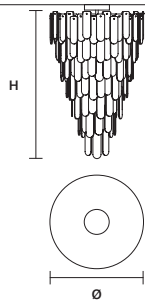

**ROYALE
S 40/100/110**

∅ 100 cm / 39.40"
H 110 cm / 43.30"
■ 90 kg / 198.00 lb

STANDARD LIGHTING
40×E14×10 W MAX (NOT INCL.)

**ROYALE
S 12/85/50 OV**

W 85 cm / 33.50"
D 50 cm / 19.70"
H 50 cm / 19.70"
■ 38 kg / 83.60 lb

STANDARD LIGHTING
12×E14×10 W MAX (NOT INCL.)

**ROYALE
S 24/120/50 OV**

W 120 cm / 47.20"
D 50 cm / 19.70"
H 50 cm / 19.70"
■ 56 kg / 123.20 lb

STANDARD LIGHTING
24×E14×10 W MAX (NOT INCL.)

**ROYALE
S 36/155/50 OV**

W 155 cm / 61.00"
D 50 cm / 19.70"
H 50 cm / 19.70"
■ 75 kg / 165.00 lb

STANDARD LIGHTING
36×E14×10 W MAX (NOT INCL.)

ROYALE
PL 33/75/125

CE

∅ 75 cm / 29.50"
H 125 cm / 49.20"
■ 61 kg / 134.20 lb

STANDARD LIGHTING

33×E14×10 W MAX (NOT INCL.)

ROYALE
A 5/31/70

W 31 cm / 12.20"
D 19 cm / 7.50"
H 70 cm / 27.60"
■ 8,5 kg / 18.70 lb

STANDARD LIGHTING

5×E14×10 W MAX (NOT INCL.)

SINGLE CANOPY

SIZE

Ø 18 cm / 7.10"
H 6 cm / 2.40"