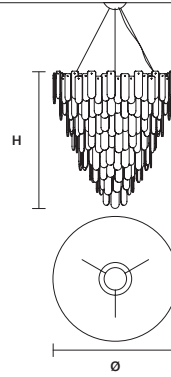

**ROYALE
S 9/50/55**

∅ 50 cm / 19.70"
H 55 cm / 21.70"
■ 23 kg / 50.60 lb

STANDARD LIGHTING
9×E14×10 W MAX (NOT INCL.)

**ROYALE
S 30/80/75**

∅ 80 cm / 31.50"
H 75 cm / 29.50"
■ 60 kg / 132.00 lb

STANDARD LIGHTING
30×E14×10 W MAX (NOT INCL.)

**ROYALE
S 40/100/110**

∅ 100 cm / 39.40"
H 110 cm / 43.30"
■ 90 kg / 198.00 lb

STANDARD LIGHTING
40×E14×10 W MAX (NOT INCL.)

**ROYALE
S 12/85/50 OV**

W 85 cm / 33.50"
D 50 cm / 19.70"
H 50 cm / 19.70"
■ 38 kg / 83.60 lb

STANDARD LIGHTING
12×E14×10 W MAX (NOT INCL.)

**ROYALE
S 24/120/50 OV**

W 120 cm / 47.20"
D 50 cm / 19.70"
H 50 cm / 19.70"
■ 56 kg / 123.20 lb

STANDARD LIGHTING
24×E14×10 W MAX (NOT INCL.)

**ROYALE
S 36/155/50 OV**

W 155 cm / 61.00"
D 50 cm / 19.70"
H 50 cm / 19.70"
■ 75 kg / 165.00 lb

STANDARD LIGHTING
36×E14×10 W MAX (NOT INCL.)

ROYALE
PL 33/75/125

CE

∅ 75 cm / 29.50"
H 125 cm / 49.20"
■ 61 kg / 134.20 lb

STANDARD LIGHTING