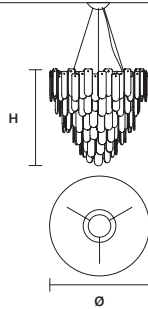

**ROYALE
S 9/50/55**

∅ 50 cm / 19.70"
H 55 cm / 21.70"
■ 23 kg / 50.60 lb

STANDARD LIGHTING
9×E14×10 W MAX (NOT INCL.)

**ROYALE
S 30/80/75**

∅ 80 cm / 31.50"
H 75 cm / 29.50"
■ 60 kg / 132.00 lb

STANDARD LIGHTING
30×E14×10 W MAX (NOT INCL.)

**ROYALE
S 40/100/110**

∅ 100 cm / 39.40"
H 110 cm / 43.30"
■ 90 kg / 198.00 lb

STANDARD LIGHTING
40×E14×10 W MAX (NOT INCL.)

**ROYALE
S 12/85/50 OV**

W 85 cm / 33.50"
D 50 cm / 19.70"
H 50 cm / 19.70"
■ 38 kg / 83.60 lb

STANDARD LIGHTING
12×E14×10 W MAX (NOT INCL.)

**ROYALE
S 24/120/50 OV**

W 120 cm / 47.20"
D 50 cm / 19.70"
H 50 cm / 19.70"
■ 56 kg / 123.20 lb

STANDARD LIGHTING
24×E14×10 W MAX (NOT INCL.)

**ROYALE
S 36/155/50 OV**

W 155 cm / 61.00"
D 50 cm / 19.70"
H 50 cm / 19.70"
■ 75 kg / 165.00 lb

STANDARD LIGHTING
36×E14×10 W MAX (NOT INCL.)

ROYALE
PL 33/75/125

CE

∅ 75 cm / 29.50"
H 125 cm / 49.20"
■ 61 kg / 134.20 lb

STANDARD LIGHTING