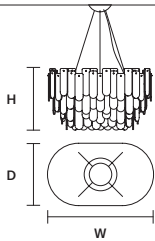

**ROYALE
S 9/50/55**

∅ 50 cm / 19.70"
H 55 cm / 21.70"
■ 23 kg / 50.60 lb

STANDARD LIGHTING
9×E14×10 W MAX (NOT INCL.)

**ROYALE
S 30/80/75**

∅ 80 cm / 31.50"
H 75 cm / 29.50"
■ 60 kg / 132.00 lb

STANDARD LIGHTING
30×E14×10 W MAX (NOT INCL.)

**ROYALE
S 40/100/110**

∅ 100 cm / 39.40"
H 110 cm / 43.30"
■ 90 kg / 198.00 lb

STANDARD LIGHTING
40×E14×10 W MAX (NOT INCL.)

**ROYALE
S 12/85/50 OV**

W 85 cm / 33.50"
D 50 cm / 19.70"
H 50 cm / 19.70"
■ 38 kg / 83.60 lb

STANDARD LIGHTING
12×E14×10 W MAX (NOT INCL.)

**ROYALE
S 24/120/50 OV**

W 120 cm / 47.20"
D 50 cm / 19.70"
H 50 cm / 19.70"
■ 56 kg / 123.20 lb

STANDARD LIGHTING
24×E14×10 W MAX (NOT INCL.)

**ROYALE
S 36/155/50 OV**

W 155 cm / 61.00"
D 50 cm / 19.70"
H 50 cm / 19.70"
■ 75 kg / 165.00 lb

STANDARD LIGHTING
36×E14×10 W MAX (NOT INCL.)

ROYALE
PL 33/75/125

CE

∅ 75 cm / 29.50"
H 125 cm / 49.20"
■ 61 kg / 134.20 lb

STANDARD LIGHTING