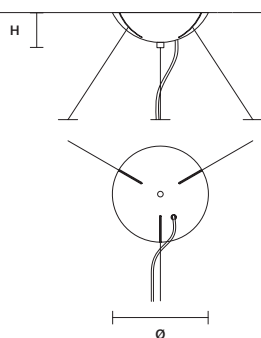

STANDARD LIGHTING
12×E14×10 W MAX (NOT INCL.)

**ROYALE
S 24/120/50 OV**

W 120 cm / 47.20"
D 50 cm / 19.70"
H 50 cm / 19.70"
■ 56 kg / 123.20 lb

STANDARD LIGHTING
24×E14×10 W MAX (NOT INCL.)

**ROYALE
S 36/155/50 OV**

W 155 cm / 61.00"
D 50 cm / 19.70"
H 50 cm / 19.70"
■ 75 kg / 165.00 lb

STANDARD LIGHTING
36×E14×10 W MAX (NOT INCL.)

ROYALE
PL 33/75/125

CE

∅ 75 cm / 29.50"
H 125 cm / 49.20"
■ 61 kg / 134.20 lb

STANDARD LIGHTING

33×E14×10 W MAX (NOT INCL.)

ROYALE
A 5/31/70

W 31 cm / 12.20"
D 19 cm / 7.50"
H 70 cm / 27.60"
■ 8,5 kg / 18.70 lb

STANDARD LIGHTING

5×E14×10 W MAX (NOT INCL.)

SINGLE CANOPY

SIZE

Ø 18 cm / 7.10"
H 6 cm / 2.40"

FINISHINGS

● V87

PRODUCT NAME

ROYALE S 9/50/55
ROYALE S 30/80/75
ROYALE S 40/100/110

SINGLE CANOPY

SIZE

Ø 18 cm / 7.10"
H 6 cm / 2.40"

FINISHINGS