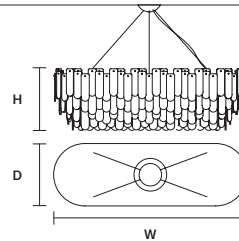

**ROYALE
S 40/100/110**

∅ 100 cm / 39.40"
H 110 cm / 43.30"
■ 90 kg / 198.00 lb

STANDARD LIGHTING
40×E14×10 W MAX (NOT INCL.)

**ROYALE
S 12/85/50 OV**

W 85 cm / 33.50"
D 50 cm / 19.70"
H 50 cm / 19.70"
■ 38 kg / 83.60 lb

STANDARD LIGHTING
12×E14×10 W MAX (NOT INCL.)

**ROYALE
S 24/120/50 OV**

W 120 cm / 47.20"
D 50 cm / 19.70"
H 50 cm / 19.70"
■ 56 kg / 123.20 lb

STANDARD LIGHTING
24×E14×10 W MAX (NOT INCL.)

**ROYALE
S 36/155/50 OV**

W 155 cm / 61.00"
D 50 cm / 19.70"
H 50 cm / 19.70"
■ 75 kg / 165.00 lb

STANDARD LIGHTING
36×E14×10 W MAX (NOT INCL.)

ROYALE
PL 33/75/125

CE

∅ 75 cm / 29.50"
H 125 cm / 49.20"
■ 61 kg / 134.20 lb

STANDARD LIGHTING