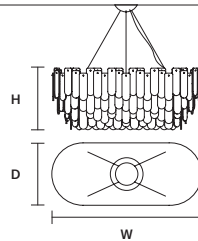

**ROYALE
S 40/100/110**

∅ 100 cm / 39.40"
H 110 cm / 43.30"
■ 90 kg / 198.00 lb

STANDARD LIGHTING
40×E14×10 W MAX (NOT INCL.)

**ROYALE
S 12/85/50 OV**

W 85 cm / 33.50"
D 50 cm / 19.70"
H 50 cm / 19.70"
■ 38 kg / 83.60 lb

STANDARD LIGHTING
12×E14×10 W MAX (NOT INCL.)

**ROYALE
S 24/120/50 OV**

W 120 cm / 47.20"
D 50 cm / 19.70"
H 50 cm / 19.70"
■ 56 kg / 123.20 lb

STANDARD LIGHTING
24×E14×10 W MAX (NOT INCL.)

**ROYALE
S 36/155/50 OV**

W 155 cm / 61.00"
D 50 cm / 19.70"
H 50 cm / 19.70"
■ 75 kg / 165.00 lb

STANDARD LIGHTING
36×E14×10 W MAX (NOT INCL.)

ROYALE
PL 33/75/125

CE

∅ 75 cm / 29.50"
H 125 cm / 49.20"
■ 61 kg / 134.20 lb

STANDARD LIGHTING

33×E14×10 W MAX (NOT INCL.)

ROYALE
A 5/31/70

W 31 cm / 12.20"
D 19 cm / 7.50"
H 70 cm / 27.60"
■ 8,5 kg / 18.70 lb

STANDARD LIGHTING

5×E14×10 W MAX (NOT INCL.)

SINGLE CANOPY

SIZE

Ø 18 cm / 7.10"
H 6 cm / 2.40"