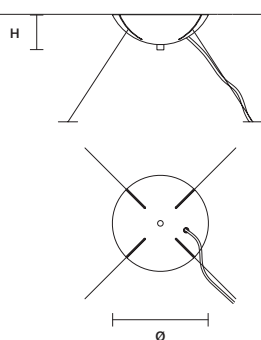

STANDARD LIGHTING
12×E14×10 W MAX (NOT INCL.)

**ROYALE
S 24/120/50 OV**

W 120 cm / 47.20"
D 50 cm / 19.70"
H 50 cm / 19.70"
■ 56 kg / 123.20 lb

STANDARD LIGHTING
24×E14×10 W MAX (NOT INCL.)

**ROYALE
S 36/155/50 OV**

W 155 cm / 61.00"
D 50 cm / 19.70"
H 50 cm / 19.70"
■ 75 kg / 165.00 lb

STANDARD LIGHTING
36×E14×10 W MAX (NOT INCL.)

ROYALE
PL 33/75/125

CE

∅ 75 cm / 29.50"
H 125 cm / 49.20"
■ 61 kg / 134.20 lb

STANDARD LIGHTING

33×E14×10 W MAX (NOT INCL.)

ROYALE
A 5/31/70

W 31 cm / 12.20"
D 19 cm / 7.50"
H 70 cm / 27.60"
■ 8,5 kg / 18.70 lb

STANDARD LIGHTING

5×E14×10 W MAX (NOT INCL.)

SINGLE CANOPY

SIZE

Ø 18 cm / 7.10"
H 6 cm / 2.40"

FINISHINGS

● V87

PRODUCT NAME

ROYALE S 9/50/55
ROYALE S 30/80/75
ROYALE S 40/100/110

SINGLE CANOPY

SIZE

Ø 18 cm / 7.10"
H 6 cm / 2.40"

FINISHINGS