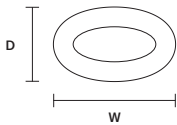

PALLADIO
PL 12/103/18 OV CE

W 103 cm / 40.60"
D 63 cm / 24.80"
H 18 cm / 7.10"
■ 23 kg / 50.60 lb

STANDARD LIGHTING
12×E27×20 W MAX (NOT INCL.)*
* BULB MAX Ø 45 mm / 1.80"