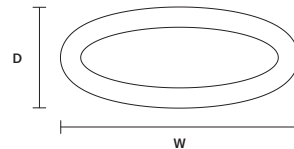

PALLADIO
PL 22/200/18 OV CE

W 200 cm / 78.70"
D 85 cm / 33.50"
H 18 cm / 7.10"
■ 48 kg / 105.60 lb

STANDARD LIGHTING
22×E27×20 W MAX (NOT INCL.)*
* BULB MAX Ø 45 mm / 1.80"