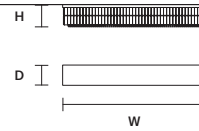

PALLADIO
PL 7/120/18 LN CE

W	120 cm / 47.20"
D	17 cm / 6.70"
H	18 cm / 7.10"
■	11 kg / 24.20 lb

STANDARD LIGHTING
7×E27×20 W MAX (NOT INCL.)*
* BULB MAX Ø 45 mm / 1.80"