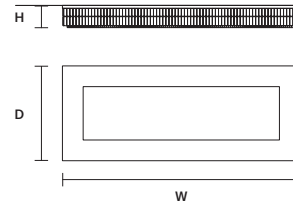

PALLADIO
PL 26/200/18 RC CE

W	200 cm / 78.70"
D	80 cm / 31.50"
H	18 cm / 7.10"
■	52 kg / 114.40 lb

STANDARD LIGHTING
26×E27×20 W MAX (NOT INCL.)*
* BULB MAX Ø 45 mm / 1.80"