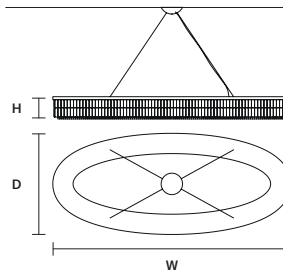

PALLADIO 
S 12/103/18 OV

W	103 cm / 40.60"
D	63 cm / 24.80"
H	18 cm / 7.10"
■	23 kg / 50.60 lb

STANDARD LIGHTING
 12×E27×20 W MAX (NOT INCL.)*
 * BULB MAX Ø 45 mm / 1.80"

PALLADIO 
S 16/150/18 OV

W	150 cm / 59.10"
D	75 cm / 29.50"
H	18 cm / 7.10"
■	32 kg / 70.40 lb

STANDARD LIGHTING
 16×E27×20 W MAX (NOT INCL.)*
 * BULB MAX Ø 45 mm / 1.80"

PALLADIO 
S 22/200/18 OV

W	200 cm / 78.70"
D	85 cm / 33.50"
H	18 cm / 7.10"
■	48 kg / 105.60 lb

STANDARD LIGHTING
 22×E27×20 W MAX (NOT INCL.)*
 * BULB MAX Ø 45 mm / 1.80"