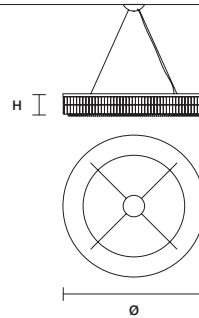

PALLADIO 
S 8/60/18 RD

∅	60 cm / 23.60"
H	18 cm / 7.10"
■	14 kg / 30.80 lb

STANDARD LIGHTING
 8×E27×20 W MAX (NOT INCL.)*
 * BULB MAX Ø 45 mm / 1.80"

PALLADIO 
S 10/90/18 RD

∅	90 cm / 35.40"
H	18 cm / 7.10"
■	27 kg / 59.40 lb

STANDARD LIGHTING
 10×E27×20 W MAX (NOT INCL.)*
 * BULB MAX Ø 45 mm / 1.80"

PALLADIO 
S 16/120/18 RD

∅	120 cm / 47.20"
H	18 cm / 7.10"
■	45 kg / 99.00 lb

STANDARD LIGHTING
 16×E27×20 W MAX (NOT INCL.)*
 * BULB MAX Ø 45 mm / 1.80"

PALLADIO 
S 12/103/18 OV

W	103 cm / 40.60"
D	63 cm / 24.80"
H	18 cm / 7.10"
■	23 kg / 50.60 lb

STANDARD LIGHTING
 12×E27×20 W MAX (NOT INCL.)*
 * BULB MAX Ø 45 mm / 1.80"

PALLADIO 
S 16/150/18 OV

W	150 cm / 59.10"
D	75 cm / 29.50"
H	18 cm / 7.10"
■	32 kg / 70.40 lb