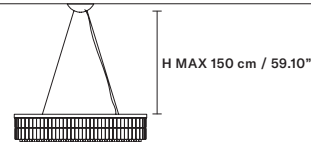

PALLADIO 
S 8/60/18 RD

∅	60 cm / 23.60"
H	18 cm / 7.10"
■	14 kg / 30.80 lb

STANDARD LIGHTING
 8×E27×20 W MAX (NOT INCL.)*
 * BULB MAX Ø 45 mm / 1.80"

PALLADIO 
S 10/90/18 RD

∅	90 cm / 35.40"
H	18 cm / 7.10"
■	27 kg / 59.40 lb

STANDARD LIGHTING
 10×E27×20 W MAX (NOT INCL.)*
 * BULB MAX Ø 45 mm / 1.80"

PALLADIO 
S 16/120/18 RD

∅	120 cm / 47.20"
H	18 cm / 7.10"
■	45 kg / 99.00 lb

STANDARD LIGHTING
 16×E27×20 W MAX (NOT INCL.)*
 * BULB MAX Ø 45 mm / 1.80"