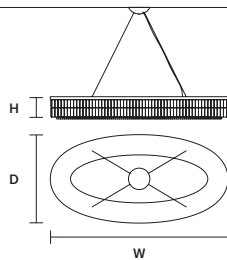

PALLADIO 
S 12/103/18 OV

W	103 cm / 40.60"
D	63 cm / 24.80"
H	18 cm / 7.10"
■	23 kg / 50.60 lb

STANDARD LIGHTING
 12×E27×20 W MAX (NOT INCL.)*
 * BULB MAX Ø 45 mm / 1.80"

PALLADIO 
S 16/150/18 OV

W	150 cm / 59.10"
D	75 cm / 29.50"
H	18 cm / 7.10"
■	32 kg / 70.40 lb

STANDARD LIGHTING
 16×E27×20 W MAX (NOT INCL.)*
 * BULB MAX Ø 45 mm / 1.80"

PALLADIO 
S 22/200/18 OV

W	200 cm / 78.70"
D	85 cm / 33.50"
H	18 cm / 7.10"
■	48 kg / 105.60 lb

STANDARD LIGHTING
 22×E27×20 W MAX (NOT INCL.)*
 * BULB MAX Ø 45 mm / 1.80"