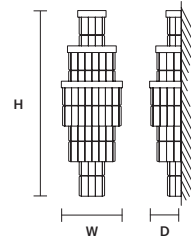

PALLADIO
PL 20/150/18 RC CE

W	150 cm / 59.10"
D	60 cm / 23.60"
H	18 cm / 7.10"
■	37 kg / 81.40 lb

STANDARD LIGHTING
20×E27×20 W MAX (NOT INCL.)*
* BULB MAX Ø 45 mm / 1.80"

PALLADIO
PL 26/200/18 RC CE

W	200 cm / 78.70"
D	80 cm / 31.50"
H	18 cm / 7.10"
■	52 kg / 114.40 lb

PALLADIO
A 2/32/18 RD

W	32 cm / 12.60"
D	16 cm / 6.30"
H	18 cm / 7.10"
■	3 kg / 6.60 lb

STANDARD LIGHTING

2×E14×10 W MAX (NOT INCL.)

PALLADIO
A 4/22/70

W	22 cm / 8.70"
D	14 cm / 5.50"
H	70 cm / 27.60"
■	4,5 kg / 9.90 lb

STANDARD LIGHTING

4×E14×10 W MAX (NOT INCL.)

SINGLE CANOPY

SIZE	FINISHINGS	PRODUCT NAME
Ø 18 cm / 7.10"	● V90	PALLADIO S 8/60/18 RD
H 6 cm / 2.40"		PALLADIO S 9/90/35
		PALLADIO S 15/90/80

SINGLE CANOPY

SIZE	FINISHINGS	PRODUCT NAME
Ø 18 cm / 7.10"	● V90	PALLADIO S 10/90/18 RD
H 6 cm / 2.40"		PALLADIO S 12/60/18 SQ
		PALLADIO S 16/90/18 SQ
		PALLADIO S 16/120/18 RD