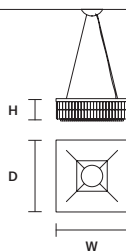

PALLADIO 
S 12/103/18 OV

W	103 cm / 40.60"
D	63 cm / 24.80"
H	18 cm / 7.10"
■	23 kg / 50.60 lb

STANDARD LIGHTING
 12×E27×20 W MAX (NOT INCL.)*
 * BULB MAX Ø 45 mm / 1.80"

PALLADIO 
S 16/150/18 OV

W	150 cm / 59.10"
D	75 cm / 29.50"
H	18 cm / 7.10"
■	32 kg / 70.40 lb

STANDARD LIGHTING
 16×E27×20 W MAX (NOT INCL.)*
 * BULB MAX Ø 45 mm / 1.80"

PALLADIO 
S 22/200/18 OV

W	200 cm / 78.70"
D	85 cm / 33.50"
H	18 cm / 7.10"
■	48 kg / 105.60 lb

STANDARD LIGHTING
 22×E27×20 W MAX (NOT INCL.)*
 * BULB MAX Ø 45 mm / 1.80"

PALLADIO 
S 12/60/18 SQ

W	60 cm / 23.60"
D	60 cm / 23.60"
H	18 cm / 7.10"
■	17 kg / 37.40 lb

STANDARD LIGHTING
 12×E27×20 W MAX (NOT INCL.)*
 * BULB MAX Ø 45 mm / 1.80"

PALLADIO 
S 16/90/18 SQ

W	90 cm / 35.40"
D	90 cm / 35.40"
H	18 cm / 7.10"
■	31 kg / 68.20 lb