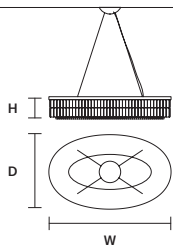

PALLADIO 
S 8/60/18 RD

∅	60 cm / 23.60"
H	18 cm / 7.10"
■	14 kg / 30.80 lb

STANDARD LIGHTING
 8×E27×20 W MAX (NOT INCL.)*
 * BULB MAX Ø 45 mm / 1.80"

PALLADIO 
S 10/90/18 RD

∅	90 cm / 35.40"
H	18 cm / 7.10"
■	27 kg / 59.40 lb

STANDARD LIGHTING
 10×E27×20 W MAX (NOT INCL.)*
 * BULB MAX Ø 45 mm / 1.80"

PALLADIO 
S 16/120/18 RD

∅	120 cm / 47.20"
H	18 cm / 7.10"
■	45 kg / 99.00 lb

STANDARD LIGHTING
 16×E27×20 W MAX (NOT INCL.)*
 * BULB MAX Ø 45 mm / 1.80"

PALLADIO 
S 12/103/18 OV

W	103 cm / 40.60"
D	63 cm / 24.80"
H	18 cm / 7.10"
■	23 kg / 50.60 lb

STANDARD LIGHTING
 12×E27×20 W MAX (NOT INCL.)*
 * BULB MAX Ø 45 mm / 1.80"

PALLADIO 
S 16/150/18 OV

W	150 cm / 59.10"
D	75 cm / 29.50"
H	18 cm / 7.10"
■	32 kg / 70.40 lb