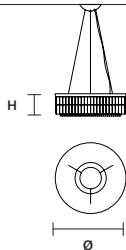

PALLADIO 
S 8/60/18 RD

∅	60 cm / 23.60"
H	18 cm / 7.10"
■	14 kg / 30.80 lb

STANDARD LIGHTING
 8×E27×20 W MAX (NOT INCL.)*
 * BULB MAX Ø 45 mm / 1.80"

PALLADIO 
S 10/90/18 RD

∅	90 cm / 35.40"
H	18 cm / 7.10"
■	27 kg / 59.40 lb