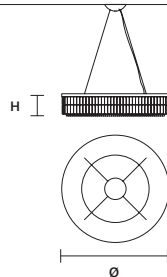

PALLADIO 
S 8/60/18 RD

∅	60 cm / 23.60"
H	18 cm / 7.10"
■	14 kg / 30.80 lb

STANDARD LIGHTING
 8×E27×20 W MAX (NOT INCL.)*
 * BULB MAX Ø 45 mm / 1.80"

PALLADIO 
S 10/90/18 RD

∅	90 cm / 35.40"
H	18 cm / 7.10"
■	27 kg / 59.40 lb

STANDARD LIGHTING
 10×E27×20 W MAX (NOT INCL.)*
 * BULB MAX Ø 45 mm / 1.80"

PALLADIO 
S 16/120/18 RD

∅	120 cm / 47.20"
H	18 cm / 7.10"
■	45 kg / 99.00 lb

STANDARD LIGHTING
 16×E27×20 W MAX (NOT INCL.)*
 * BULB MAX Ø 45 mm / 1.80"

PALLADIO 
S 12/103/18 OV

W	103 cm / 40.60"
D	63 cm / 24.80"
H	18 cm / 7.10"
■	23 kg / 50.60 lb

STANDARD LIGHTING
 12×E27×20 W MAX (NOT INCL.)*
 * BULB MAX Ø 45 mm / 1.80"

PALLADIO 
S 16/150/18 OV

W	150 cm / 59.10"
D	75 cm / 29.50"
H	18 cm / 7.10"
■	32 kg / 70.40 lb