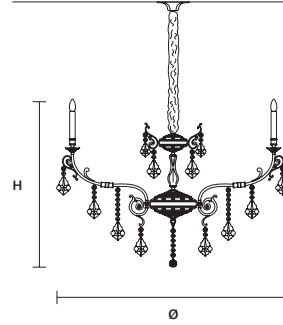

DIMMING CONTROL

Only with
dimmable bulbs

STANDARD CHAIN

H MAX 100 cm / 39.40"

**ODESSA
S 6/70/65**

∅ 70 cm / 27.60"
H 65 cm / 25.60"
■ 10 kg / 22.00 lb

STANDARD LIGHTING

6×E14×10 W MAX (NOT INCL.)

**ODESSA
S 8/90/80**

∅ 90 cm / 35.40"
H 80 cm / 31.50"
■ 18 kg / 39.60 lb

STANDARD LIGHTING

8×E14×10 W MAX (NOT INCL.)

**ODESSA
S 12/120/95**

∅ 120 cm / 47.20"
H 95 cm / 37.40"
■ 35 kg / 77.00 lb

STANDARD LIGHTING

12×E14×10 W MAX (NOT INCL.)

**ODESSA
S 8/90/120**

∅ 90 cm / 35.40"
H 120 cm / 47.20"
■ 24 kg / 52.80 lb

STANDARD LIGHTING

8×E14×10 W MAX (NOT INCL.)

**ODESSA
S 12/120/155**

∅ 120 cm / 47.20"
H 155 cm / 61.00"
■ 41 kg / 90.20 lb

STANDARD LIGHTING

12×E14×10 W MAX (NOT INCL.)

ODESSA
A 2/27/43

W	27 cm / 10.60"
D	14 cm / 5.50"
H	43 cm / 16.90"
■	1,5 kg / 3.30 lb

STANDARD LIGHTING

2×E14×10 W MAX (NOT INCL.)

SINGLE CANOPY

SIZE	FINISHINGS	PRODUCT NAME
Ø 14 cm / 5.50"	● G03	ODESSA S 6/70/65
H 6,5 cm / 2.60"		ODESSA S 8/90/80