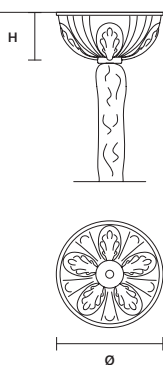

**ODESSA
S 8/90/80**

∅ 90 cm / 35.40"
H 80 cm / 31.50"
■ 18 kg / 39.60 lb

STANDARD LIGHTING

8×E14×10 W MAX (NOT INCL.)

**ODESSA
S 12/120/95**

∅ 120 cm / 47.20"
H 95 cm / 37.40"
■ 35 kg / 77.00 lb

STANDARD LIGHTING

12×E14×10 W MAX (NOT INCL.)

**ODESSA
S 8/90/120**

∅ 90 cm / 35.40"
H 120 cm / 47.20"
■ 24 kg / 52.80 lb

STANDARD LIGHTING

8×E14×10 W MAX (NOT INCL.)

**ODESSA
S 12/120/155**

∅ 120 cm / 47.20"
H 155 cm / 61.00"
■ 41 kg / 90.20 lb

STANDARD LIGHTING

12×E14×10 W MAX (NOT INCL.)

ODESSA
A 2/27/43

W	27 cm / 10.60"
D	14 cm / 5.50"
H	43 cm / 16.90"
■	1,5 kg / 3.30 lb

STANDARD LIGHTING

2×E14×10 W MAX (NOT INCL.)

SINGLE CANOPY

SIZE	FINISHINGS	PRODUCT NAME
Ø 14 cm / 5.50"	● G03	ODESSA S 6/70/65
H 6,5 cm / 2.60"		ODESSA S 8/90/80

SINGLE CANOPY

SIZE	FINISHINGS	PRODUCT NAME
Ø 20 cm / 7.90"	● G03	ODESSA S 8/90/120
H 8 cm / 3.10"		ODESSA S 12/120/95
		ODESSA S 12/120/155