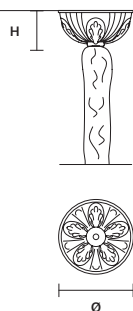

**ODESSA
S 8/90/80**

∅ 90 cm / 35.40"
H 80 cm / 31.50"
■ 18 kg / 39.60 lb

STANDARD LIGHTING

8×E14×10 W MAX (NOT INCL.)

**ODESSA
S 12/120/95**

∅ 120 cm / 47.20"
H 95 cm / 37.40"
■ 35 kg / 77.00 lb

STANDARD LIGHTING

12×E14×10 W MAX (NOT INCL.)

**ODESSA
S 8/90/120**

∅ 90 cm / 35.40"
H 120 cm / 47.20"
■ 24 kg / 52.80 lb

STANDARD LIGHTING

8×E14×10 W MAX (NOT INCL.)

**ODESSA
S 12/120/155**

∅ 120 cm / 47.20"
H 155 cm / 61.00"
■ 41 kg / 90.20 lb

STANDARD LIGHTING

12×E14×10 W MAX (NOT INCL.)

ODESSA
A 2/27/43

W	27 cm / 10.60"
D	14 cm / 5.50"
H	43 cm / 16.90"
■	1,5 kg / 3.30 lb

STANDARD LIGHTING

2×E14×10 W MAX (NOT INCL.)

SINGLE CANOPY

SIZE	FINISHINGS	PRODUCT NAME
Ø 14 cm / 5.50"	● G03	ODESSA S 6/70/65
H 6,5 cm / 2.60"		ODESSA S 8/90/80

SINGLE CANOPY

SIZE	FINISHINGS	PRODUCT NAME
Ø 20 cm / 7.90"	● G03	ODESSA S 8/90/120
H 8 cm / 3.10"		ODESSA S 12/120/95
		ODESSA S 12/120/155