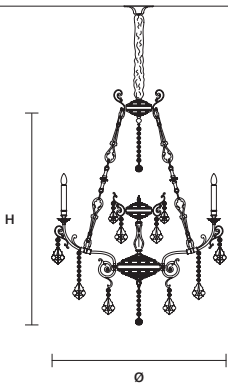

DIMMING CONTROL

Only with
dimmable bulbs

STANDARD CHAIN

H MAX 100 cm / 39.40"

**ODESSA
S 6/70/65**

∅ 70 cm / 27.60"
H 65 cm / 25.60"
■ 10 kg / 22.00 lb

STANDARD LIGHTING

6×E14×10 W MAX (NOT INCL.)

**ODESSA
S 8/90/80**

∅ 90 cm / 35.40"
H 80 cm / 31.50"
■ 18 kg / 39.60 lb

STANDARD LIGHTING

8×E14×10 W MAX (NOT INCL.)

**ODESSA
S 12/120/95**

∅ 120 cm / 47.20"
H 95 cm / 37.40"
■ 35 kg / 77.00 lb

STANDARD LIGHTING

12×E14×10 W MAX (NOT INCL.)

**ODESSA
S 8/90/120**

∅ 90 cm / 35.40"
H 120 cm / 47.20"
■ 24 kg / 52.80 lb

STANDARD LIGHTING

8×E14×10 W MAX (NOT INCL.)

**ODESSA
S 12/120/155**

∅ 120 cm / 47.20"
H 155 cm / 61.00"
■ 41 kg / 90.20 lb

STANDARD LIGHTING

12×E14×10 W MAX (NOT INCL.)

ODESSA
A 2/27/43

W	27 cm / 10.60"
D	14 cm / 5.50"
H	43 cm / 16.90"
■	1,5 kg / 3.30 lb

STANDARD LIGHTING

2×E14×10 W MAX (NOT INCL.)

SINGLE CANOPY

SIZE	FINISHINGS	PRODUCT NAME
Ø 14 cm / 5.50"	● G03	ODESSA S 6/70/65
H 6,5 cm / 2.60"		ODESSA S 8/90/80