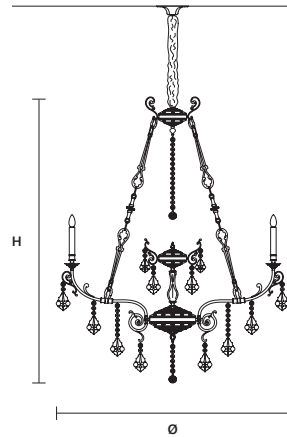

DIMMING CONTROL

Only with
dimmable bulbs

STANDARD CHAIN

H MAX 100 cm / 39.40"

**ODESSA
S 6/70/65**

∅ 70 cm / 27.60"
H 65 cm / 25.60"
■ 10 kg / 22.00 lb

STANDARD LIGHTING

6×E14×10 W MAX (NOT INCL.)

**ODESSA
S 8/90/80**

∅ 90 cm / 35.40"
H 80 cm / 31.50"
■ 18 kg / 39.60 lb

STANDARD LIGHTING

8×E14×10 W MAX (NOT INCL.)

**ODESSA
S 12/120/95**

∅ 120 cm / 47.20"
H 95 cm / 37.40"
■ 35 kg / 77.00 lb

STANDARD LIGHTING

12×E14×10 W MAX (NOT INCL.)

**ODESSA
S 8/90/120**

∅ 90 cm / 35.40"
H 120 cm / 47.20"
■ 24 kg / 52.80 lb

STANDARD LIGHTING

8×E14×10 W MAX (NOT INCL.)

**ODESSA
S 12/120/155**

∅ 120 cm / 47.20"
H 155 cm / 61.00"
■ 41 kg / 90.20 lb

STANDARD LIGHTING

12×E14×10 W MAX (NOT INCL.)

ODESSA
A 2/27/43

W	27 cm / 10.60"
D	14 cm / 5.50"
H	43 cm / 16.90"
■	1,5 kg / 3.30 lb

STANDARD LIGHTING

2×E14×10 W MAX (NOT INCL.)

SINGLE CANOPY

SIZE	FINISHINGS	PRODUCT NAME
Ø 14 cm / 5.50"	● G03	ODESSA S 6/70/65
H 6,5 cm / 2.60"		ODESSA S 8/90/80