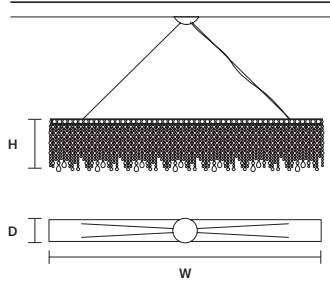

DIMMING CONTROL

Only with
dimmable bulbs

STANDARD CABLES

H MAX 150 cm / 59.10"

NUAGE
S 6/124/40

W	124 cm / 48.80"
D	15 cm / 5.90"
H	40 cm / 15.70"
■	17 kg / 37.40 lb

STANDARD LIGHTING
6×E14×10 W MAX (NOT INCL.)

NUAGE
S 8/160/40

W	160 cm / 63.00"
D	15 cm / 5.90"
H	40 cm / 15.70"
■	23 kg / 50.60 lb

STANDARD LIGHTING
8×E14×10 W MAX (NOT INCL.)

NUAGE
S 10/200/40

W	200 cm / 78.70"
D	15 cm / 5.90"
H	40 cm / 15.70"
■	32 kg / 70.40 lb

STANDARD LIGHTING
10×E14×10 W MAX (NOT INCL.)

NUAGE
A 2/13/73

W 13 cm / 5.10"
D 10 cm / 3.90"
H 73 cm / 28.70"
■ 2,5 kg / 5.50 lb

STANDARD LIGHTING

2×E14×10 W MAX (NOT INCL.)

SINGLE CANOPY

SIZE

Ø 18 cm / 7.10"
H 6 cm / 2.40"