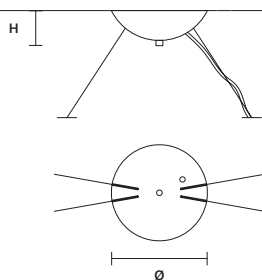

NUAGE
S 8/160/40

W	160 cm / 63.00"
D	15 cm / 5.90"
H	40 cm / 15.70"
■	23 kg / 50.60 lb

STANDARD LIGHTING
8×E14×10 W MAX (NOT INCL.)

NUAGE
S 10/200/40

W	200 cm / 78.70"
D	15 cm / 5.90"
H	40 cm / 15.70"
■	32 kg / 70.40 lb

STANDARD LIGHTING
10×E14×10 W MAX (NOT INCL.)

NUAGE
A 2/13/73

W 13 cm / 5.10"
D 10 cm / 3.90"
H 73 cm / 28.70"
■ 2,5 kg / 5.50 lb

STANDARD LIGHTING

2×E14×10 W MAX (NOT INCL.)

SINGLE CANOPY

SIZE

Ø 18 cm / 7.10"
H 6 cm / 2.40"