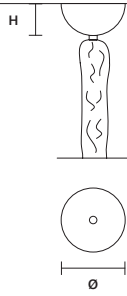

**DIAMOND
S 16/95/120**

∅ 95 cm / 37.40"
H 120 cm / 47.20"
■ 25 kg / 55.00 lb

STANDARD LIGHTING
16×E14×10 W MAX (NOT INCL.)

**DIAMOND
S 16/145/125**

∅ 145 cm / 57.10"
H 125 cm / 49.20"
■ 32 kg / 70.40 lb

STANDARD LIGHTING
16×E14×10 W MAX (NOT INCL.)

**DIAMOND
S 24/143/175**

∅ 143 cm / 56.30"
H 175 cm / 68.90"
■ 44 kg / 96.80 lb

STANDARD LIGHTING

24×E14×10 W MAX (NOT INCL.)

**DIAMOND
S 32/110/250**

∅ 110 cm / 43.30"
H 250 cm / 98.40"
■ 60 kg / 132.00 lb

STANDARD LIGHTING

32×E14×10 W MAX (NOT INCL.)

**DIAMOND
S 64/140/500**

∅ 140 cm / 55.10"
H 500 cm / 196.90"
■ 100 kg / 220.00 lb

STANDARD LIGHTING

64×E14×10 W MAX (NOT INCL.)

DIAMOND
A 2/48/42

W	48 cm / 18.90"
D	21 cm / 8.30"
H	42 cm / 16.50"
■	2,5 kg / 5.50 lb

STANDARD LIGHTING

2×E14×10 W MAX (NOT INCL.)

SINGLE CANOPY

SIZE

ø	12 cm / 4.70"
H	6 cm / 2.40"

FINISHINGS

● G04

PRODUCT NAME