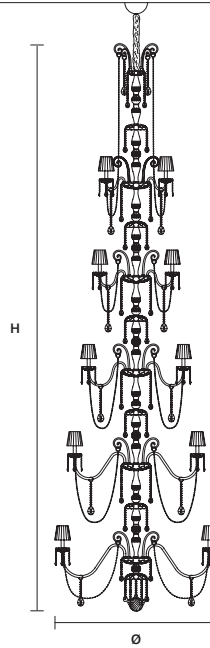

**DIAMOND
S 16/95/120**

∅ 95 cm / 37.40"
H 120 cm / 47.20"
■ 25 kg / 55.00 lb

STANDARD LIGHTING
16×E14×10 W MAX (NOT INCL.)

**DIAMOND
S 16/145/125**

∅ 145 cm / 57.10"
H 125 cm / 49.20"
■ 32 kg / 70.40 lb

STANDARD LIGHTING
16×E14×10 W MAX (NOT INCL.)

**DIAMOND
S 24/143/175**

∅ 143 cm / 56.30"
H 175 cm / 68.90"
■ 44 kg / 96.80 lb

STANDARD LIGHTING

24×E14×10 W MAX (NOT INCL.)

**DIAMOND
S 32/110/250**

∅ 110 cm / 43.30"
H 250 cm / 98.40"
■ 60 kg / 132.00 lb

STANDARD LIGHTING

32×E14×10 W MAX (NOT INCL.)

**DIAMOND
S 64/140/500**

∅ 140 cm / 55.10"
H 500 cm / 196.90"
■ 100 kg / 220.00 lb

STANDARD LIGHTING

64×E14×10 W MAX (NOT INCL.)

DIAMOND
A 2/48/42

W	48 cm / 18.90"
D	21 cm / 8.30"
H	42 cm / 16.50"
■	2,5 kg / 5.50 lb

STANDARD LIGHTING

2×E14×10 W MAX (NOT INCL.)

SINGLE CANOPY

SIZE

ø	12 cm / 4.70"
H	6 cm / 2.40"

FINISHINGS

● G04

PRODUCT NAME