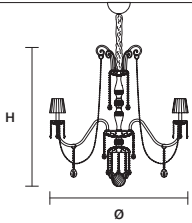

**DIAMOND
S 6/65/70**

∅ 65 cm / 25.60"
H 70 cm / 27.60"
■ 10 kg / 22.00 lb

STANDARD LIGHTING
6×E14×10 W MAX (NOT INCL.)

**DIAMOND
S 8/88/76**

∅ 88 cm / 34.60"
H 76 cm / 29.90"
■ 14 kg / 30.80 lb

STANDARD LIGHTING
8×E14×10 W MAX (NOT INCL.)

**DIAMOND
S 12/103/85**

∅ 103 cm / 40.60"
H 85 cm / 33.50"
■ 18 kg / 39.60 lb

STANDARD LIGHTING
12×E14×10 W MAX (NOT INCL.)

**DIAMOND
S 12/120/120**

∅ 120 cm / 47.20"
H 120 cm / 47.20"
■ 25 kg / 55.00 lb

STANDARD LIGHTING
12×E14×10 W MAX (NOT INCL.)

**DIAMOND
S 16/95/120**

∅ 95 cm / 37.40"
H 120 cm / 47.20"
■ 25 kg / 55.00 lb

STANDARD LIGHTING
16×E14×10 W MAX (NOT INCL.)

**DIAMOND
S 16/145/125**

∅ 145 cm / 57.10"
H 125 cm / 49.20"
■ 32 kg / 70.40 lb

STANDARD LIGHTING
16×E14×10 W MAX (NOT INCL.)

**DIAMOND
S 24/143/175**

∅ 143 cm / 56.30"
H 175 cm / 68.90"
■ 44 kg / 96.80 lb

STANDARD LIGHTING

24×E14×10 W MAX (NOT INCL.)

**DIAMOND
S 32/110/250**

∅ 110 cm / 43.30"
H 250 cm / 98.40"
■ 60 kg / 132.00 lb