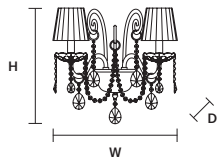

**DIAMOND
S 16/95/120**

∅ 95 cm / 37.40"
H 120 cm / 47.20"
■ 25 kg / 55.00 lb

STANDARD LIGHTING
16×E14×10 W MAX (NOT INCL.)

**DIAMOND
S 16/145/125**

∅ 145 cm / 57.10"
H 125 cm / 49.20"
■ 32 kg / 70.40 lb

STANDARD LIGHTING
16×E14×10 W MAX (NOT INCL.)

**DIAMOND
S 24/143/175**

∅ 143 cm / 56.30"
H 175 cm / 68.90"
■ 44 kg / 96.80 lb

STANDARD LIGHTING

24×E14×10 W MAX (NOT INCL.)

**DIAMOND
S 32/110/250**

∅ 110 cm / 43.30"
H 250 cm / 98.40"
■ 60 kg / 132.00 lb

STANDARD LIGHTING

32×E14×10 W MAX (NOT INCL.)

**DIAMOND
S 64/140/500**

∅ 140 cm / 55.10"
H 500 cm / 196.90"
■ 100 kg / 220.00 lb

STANDARD LIGHTING

64×E14×10 W MAX (NOT INCL.)

DIAMOND
A 2/48/42

W	48 cm / 18.90"
D	21 cm / 8.30"
H	42 cm / 16.50"
■	2,5 kg / 5.50 lb

STANDARD LIGHTING

2×E14×10 W MAX (NOT INCL.)

SINGLE CANOPY

SIZE

ø	12 cm / 4.70"
H	6 cm / 2.40"

FINISHINGS

● G04

PRODUCT NAME