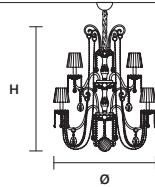

**DIAMOND
S 6/65/70**

∅ 65 cm / 25.60"
H 70 cm / 27.60"
■ 10 kg / 22.00 lb

STANDARD LIGHTING
6×E14×10 W MAX (NOT INCL.)

**DIAMOND
S 8/88/76**

∅ 88 cm / 34.60"
H 76 cm / 29.90"
■ 14 kg / 30.80 lb

STANDARD LIGHTING
8×E14×10 W MAX (NOT INCL.)

**DIAMOND
S 12/103/85**

∅ 103 cm / 40.60"
H 85 cm / 33.50"
■ 18 kg / 39.60 lb

STANDARD LIGHTING
12×E14×10 W MAX (NOT INCL.)

**DIAMOND
S 12/120/120**

∅ 120 cm / 47.20"
H 120 cm / 47.20"
■ 25 kg / 55.00 lb

STANDARD LIGHTING
12×E14×10 W MAX (NOT INCL.)

**DIAMOND
S 16/95/120**

∅ 95 cm / 37.40"
H 120 cm / 47.20"
■ 25 kg / 55.00 lb

STANDARD LIGHTING
16×E14×10 W MAX (NOT INCL.)

**DIAMOND
S 16/145/125**

∅ 145 cm / 57.10"
H 125 cm / 49.20"
■ 32 kg / 70.40 lb

STANDARD LIGHTING
16×E14×10 W MAX (NOT INCL.)

**DIAMOND
S 24/143/175**

∅ 143 cm / 56.30"
H 175 cm / 68.90"
■ 44 kg / 96.80 lb

STANDARD LIGHTING

24×E14×10 W MAX (NOT INCL.)

**DIAMOND
S 32/110/250**

∅ 110 cm / 43.30"
H 250 cm / 98.40"
■ 60 kg / 132.00 lb