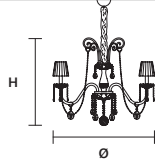

**DIAMOND
S 6/65/70**

∅ 65 cm / 25.60"
H 70 cm / 27.60"
■ 10 kg / 22.00 lb

STANDARD LIGHTING
6×E14×10 W MAX (NOT INCL.)

**DIAMOND
S 8/88/76**

∅ 88 cm / 34.60"
H 76 cm / 29.90"
■ 14 kg / 30.80 lb

STANDARD LIGHTING
8×E14×10 W MAX (NOT INCL.)

**DIAMOND
S 12/103/85**

∅ 103 cm / 40.60"
H 85 cm / 33.50"
■ 18 kg / 39.60 lb

STANDARD LIGHTING
12×E14×10 W MAX (NOT INCL.)

**DIAMOND
S 12/120/120**

∅ 120 cm / 47.20"
H 120 cm / 47.20"
■ 25 kg / 55.00 lb

STANDARD LIGHTING
12×E14×10 W MAX (NOT INCL.)

**DIAMOND
S 16/95/120**

∅ 95 cm / 37.40"
H 120 cm / 47.20"
■ 25 kg / 55.00 lb

STANDARD LIGHTING
16×E14×10 W MAX (NOT INCL.)

**DIAMOND
S 16/145/125**

∅ 145 cm / 57.10"
H 125 cm / 49.20"
■ 32 kg / 70.40 lb

STANDARD LIGHTING
16×E14×10 W MAX (NOT INCL.)

**DIAMOND
S 24/143/175**

∅ 143 cm / 56.30"
H 175 cm / 68.90"
■ 44 kg / 96.80 lb

STANDARD LIGHTING

24×E14×10 W MAX (NOT INCL.)

**DIAMOND
S 32/110/250**

∅ 110 cm / 43.30"
H 250 cm / 98.40"
■ 60 kg / 132.00 lb