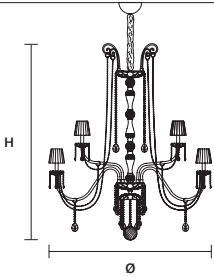

**DIAMOND
S 6/65/70**

∅ 65 cm / 25.60"
H 70 cm / 27.60"
■ 10 kg / 22.00 lb

STANDARD LIGHTING
6×E14×10 W MAX (NOT INCL.)

**DIAMOND
S 8/88/76**

∅ 88 cm / 34.60"
H 76 cm / 29.90"
■ 14 kg / 30.80 lb

STANDARD LIGHTING
8×E14×10 W MAX (NOT INCL.)

**DIAMOND
S 12/103/85**

∅ 103 cm / 40.60"
H 85 cm / 33.50"
■ 18 kg / 39.60 lb

STANDARD LIGHTING
12×E14×10 W MAX (NOT INCL.)

**DIAMOND
S 12/120/120**

∅ 120 cm / 47.20"
H 120 cm / 47.20"
■ 25 kg / 55.00 lb

STANDARD LIGHTING
12×E14×10 W MAX (NOT INCL.)

**DIAMOND
S 16/95/120**

∅ 95 cm / 37.40"
H 120 cm / 47.20"
■ 25 kg / 55.00 lb

STANDARD LIGHTING
16×E14×10 W MAX (NOT INCL.)

**DIAMOND
S 16/145/125**

∅ 145 cm / 57.10"
H 125 cm / 49.20"
■ 32 kg / 70.40 lb

STANDARD LIGHTING
16×E14×10 W MAX (NOT INCL.)

**DIAMOND
S 24/143/175**

∅ 143 cm / 56.30"
H 175 cm / 68.90"
■ 44 kg / 96.80 lb

STANDARD LIGHTING

24×E14×10 W MAX (NOT INCL.)

**DIAMOND
S 32/110/250**

∅ 110 cm / 43.30"
H 250 cm / 98.40"
■ 60 kg / 132.00 lb