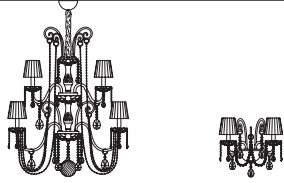

Diamond

SUSPENSION
APPLIQUE

Telaio in metallo con braccia in vetro soffiato. Pendagli trasparenti in vetro o cristallo. Paralumi in Pongé. Illuminazione tradizionale.

Metal frame with blown glass arms. Clear glass or clear crystal pendants. Pongee lampshades. Traditional lighting.

Gestell aus Metall mit Armen aus mundgeblasenem Glas. Transparenter Behang aus Glas bzw. Kristall. Schirme aus Pongé. Herkömmliche Beleuchtung.

Marco de metal con brazos de vidrio soplado. Colgantes de vidrio o cristal transparente. Pantallas de tafetán. Iluminación tradicional.

Structure en métal avec bras en verre soufflé. Pampilles transparentes en verre ou en cristal. Abat-jour en pongé. Éclairage traditionnel.

Металлический каркас с элементами из дутого стекла. Подвески из прозрачного стекла или хрустала. Абажуры из эпонжа. Лампы традиционного типа.