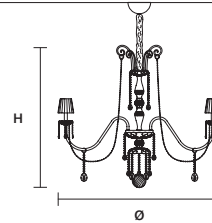

**DIAMOND
S 6/65/70**

∅ 65 cm / 25.60"
H 70 cm / 27.60"
■ 10 kg / 22.00 lb

STANDARD LIGHTING
6×E14×10 W MAX (NOT INCL.)

**DIAMOND
S 8/88/76**

∅ 88 cm / 34.60"
H 76 cm / 29.90"
■ 14 kg / 30.80 lb

STANDARD LIGHTING
8×E14×10 W MAX (NOT INCL.)

**DIAMOND
S 12/103/85**

∅ 103 cm / 40.60"
H 85 cm / 33.50"
■ 18 kg / 39.60 lb

STANDARD LIGHTING
12×E14×10 W MAX (NOT INCL.)

**DIAMOND
S 12/120/120**

∅ 120 cm / 47.20"
H 120 cm / 47.20"
■ 25 kg / 55.00 lb

STANDARD LIGHTING
12×E14×10 W MAX (NOT INCL.)

**DIAMOND
S 16/95/120**

∅ 95 cm / 37.40"
H 120 cm / 47.20"
■ 25 kg / 55.00 lb

STANDARD LIGHTING
16×E14×10 W MAX (NOT INCL.)

**DIAMOND
S 16/145/125**

∅ 145 cm / 57.10"
H 125 cm / 49.20"
■ 32 kg / 70.40 lb

STANDARD LIGHTING
16×E14×10 W MAX (NOT INCL.)

**DIAMOND
S 24/143/175**

∅ 143 cm / 56.30"
H 175 cm / 68.90"
■ 44 kg / 96.80 lb

STANDARD LIGHTING

24×E14×10 W MAX (NOT INCL.)

**DIAMOND
S 32/110/250**

∅ 110 cm / 43.30"
H 250 cm / 98.40"
■ 60 kg / 132.00 lb