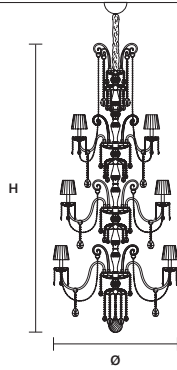

**DIAMOND
S 12/103/85**

∅ 103 cm / 40.60"
H 85 cm / 33.50"
■ 18 kg / 39.60 lb

STANDARD LIGHTING
12×E14×10 W MAX (NOT INCL.)

**DIAMOND
S 12/120/120**

∅ 120 cm / 47.20"
H 120 cm / 47.20"
■ 25 kg / 55.00 lb

STANDARD LIGHTING
12×E14×10 W MAX (NOT INCL.)

**DIAMOND
S 16/95/120**

∅ 95 cm / 37.40"
H 120 cm / 47.20"
■ 25 kg / 55.00 lb

STANDARD LIGHTING
16×E14×10 W MAX (NOT INCL.)

**DIAMOND
S 16/145/125**

∅ 145 cm / 57.10"
H 125 cm / 49.20"
■ 32 kg / 70.40 lb

STANDARD LIGHTING
16×E14×10 W MAX (NOT INCL.)

**DIAMOND
S 24/143/175**

∅ 143 cm / 56.30"
H 175 cm / 68.90"
■ 44 kg / 96.80 lb

STANDARD LIGHTING

24×E14×10 W MAX (NOT INCL.)

**DIAMOND
S 32/110/250**

∅ 110 cm / 43.30"
H 250 cm / 98.40"
■ 60 kg / 132.00 lb

STANDARD LIGHTING

32×E14×10 W MAX (NOT INCL.)

**DIAMOND
S 64/140/500**

∅ 140 cm / 55.10"
H 500 cm / 196.90"
■ 100 kg / 220.00 lb

STANDARD LIGHTING

64×E14×10 W MAX (NOT INCL.)

DIAMOND
A 2/48/42

W	48 cm / 18.90"
D	21 cm / 8.30"
H	42 cm / 16.50"
■	2,5 kg / 5.50 lb