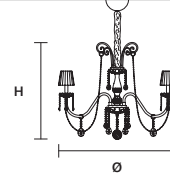

**DIAMOND
S 6/65/70**

∅ 65 cm / 25.60"
H 70 cm / 27.60"
■ 10 kg / 22.00 lb

STANDARD LIGHTING
6×E14×10 W MAX (NOT INCL.)

**DIAMOND
S 8/88/76**

∅ 88 cm / 34.60"
H 76 cm / 29.90"
■ 14 kg / 30.80 lb

STANDARD LIGHTING
8×E14×10 W MAX (NOT INCL.)

**DIAMOND
S 12/103/85**

∅ 103 cm / 40.60"
H 85 cm / 33.50"
■ 18 kg / 39.60 lb

STANDARD LIGHTING
12×E14×10 W MAX (NOT INCL.)

**DIAMOND
S 12/120/120**

∅ 120 cm / 47.20"
H 120 cm / 47.20"
■ 25 kg / 55.00 lb

STANDARD LIGHTING
12×E14×10 W MAX (NOT INCL.)

**DIAMOND
S 16/95/120**

∅ 95 cm / 37.40"
H 120 cm / 47.20"
■ 25 kg / 55.00 lb

STANDARD LIGHTING
16×E14×10 W MAX (NOT INCL.)

**DIAMOND
S 16/145/125**

∅ 145 cm / 57.10"
H 125 cm / 49.20"
■ 32 kg / 70.40 lb

STANDARD LIGHTING
16×E14×10 W MAX (NOT INCL.)

**DIAMOND
S 24/143/175**

∅ 143 cm / 56.30"
H 175 cm / 68.90"
■ 44 kg / 96.80 lb

STANDARD LIGHTING

24×E14×10 W MAX (NOT INCL.)

**DIAMOND
S 32/110/250**

∅ 110 cm / 43.30"
H 250 cm / 98.40"
■ 60 kg / 132.00 lb