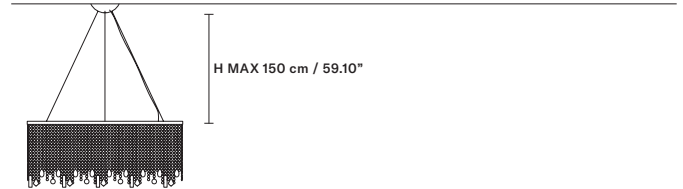

STANDARD CABLES