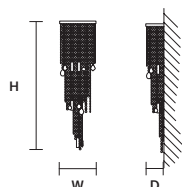

CRISTALLE CE
PL 4/80/30 OV

W	80 cm / 31.50"
D	40 cm / 15.70"
H	30 cm / 11.80"
■	11 kg / 24.30 lb

STANDARD LIGHTING
 4×E27×20 W MAX (NOT INCL.)

CRISTALLE CE
PL 5/100/35 OV

W	100 cm / 39.40"
D	40 cm / 15.70"
H	35 cm / 13.80"
■	16 kg / 35.30 lb

STANDARD LIGHTING
 5×E27×20 W MAX (NOT INCL.)

CRISTALLE CE
PL 6/120/40 OV

W	120 cm / 47.20"
D	60 cm / 23.60"
H	40 cm / 15.70"
■	22 kg / 48.40 lb

STANDARD LIGHTING
 6×E27×20 W MAX (NOT INCL.)

CRISTALLE
A 8/25/70

W	25 cm / 9.80"
D	12 cm / 4.70"
H	70 cm / 27.60"
■	4,5 kg / 9.90 lb

STANDARD LIGHTING

8×G9×10 W MAX (NOT INCL.)

CRISTALLE
A 8/30/103

W	30 cm / 11.80"
D	17 cm / 6.70"
H	103 cm / 40.60"
■	5,5 kg / 12.10 lb

STANDARD LIGHTING

8×G9×10 W MAX (NOT INCL.)

SINGLE CANOPY

SIZE

Ø 18 cm / 7.10"
H 6 cm / 2.40"

FINISHINGS

● G04

PRODUCT NAME

CRISTALLE S 6/33/210