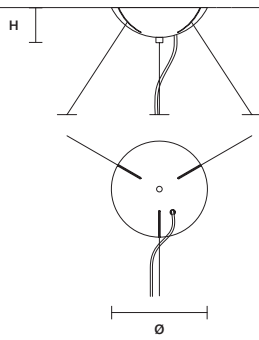

CRISTALLE CE
PL 4/80/30 OV

W	80 cm / 31.50"
D	40 cm / 15.70"
H	30 cm / 11.80"
■	11 kg / 24.30 lb

STANDARD LIGHTING
 4×E27×20 W MAX (NOT INCL.)

CRISTALLE CE
PL 5/100/35 OV

W	100 cm / 39.40"
D	40 cm / 15.70"
H	35 cm / 13.80"
■	16 kg / 35.30 lb

STANDARD LIGHTING
 5×E27×20 W MAX (NOT INCL.)

CRISTALLE CE
PL 6/120/40 OV

W	120 cm / 47.20"
D	60 cm / 23.60"
H	40 cm / 15.70"
■	22 kg / 48.40 lb

STANDARD LIGHTING
 6×E27×20 W MAX (NOT INCL.)

CRISTALLE
A 8/25/70

W	25 cm / 9.80"
D	12 cm / 4.70"
H	70 cm / 27.60"
■	4,5 kg / 9.90 lb

STANDARD LIGHTING

8×G9×10 W MAX (NOT INCL.)

CRISTALLE
A 8/30/103

W	30 cm / 11.80"
D	17 cm / 6.70"
H	103 cm / 40.60"
■	5,5 kg / 12.10 lb

STANDARD LIGHTING

8×G9×10 W MAX (NOT INCL.)

SINGLE CANOPY

SIZE

Ø 18 cm / 7.10"
H 6 cm / 2.40"

FINISHINGS

● G04

PRODUCT NAME

CRISTALLE S 6/33/210