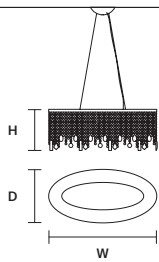

STANDARD LIGHTING
10×E27×20 W MAX (NOT INCL.)

CRISTALLE
S 12/100/40 RD

∅ 100 cm / 39.40"
H 40 cm / 15.70"
■ 35 kg / 77.20 lb

STANDARD LIGHTING
12×E27×20 W MAX (NOT INCL.)

CRISTALLE
S 4/80/30 OV

W 80 cm / 31.50"
D 40 cm / 15.70"
H 30 cm / 11.80"
■ 11 kg / 24.30 lb

STANDARD LIGHTING
4×E27×20 W MAX (NOT INCL.)

CRISTALLE
S 5/100/35 OV

W 100 cm / 39.40"
D 40 cm / 15.70"
H 35 cm / 13.80"
■ 16 kg / 35.30 lb

STANDARD LIGHTING
5×E27×20 W MAX (NOT INCL.)

CRISTALLE
S 6/120/40 OV

W 120 cm / 47.20"
D 60 cm / 23.60"
H 40 cm / 15.70"
■ 22 kg / 48.40 lb

STANDARD LIGHTING
6×E27×20 W MAX (NOT INCL.)

CRISTALLE
S 6/33/210

∅ 33 cm / 13.00"
H 210 cm / 82.70"
■ 22 kg / 48.40 lb

STANDARD LIGHTING
6×E27×20 W MAX (NOT INCL.)