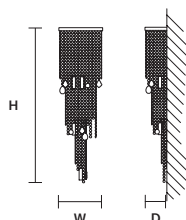

CRISTALLE CE
PL 4/80/30 OV

W	80 cm / 31.50"
D	40 cm / 15.70"
H	30 cm / 11.80"
■	11 kg / 24.30 lb

STANDARD LIGHTING
 4×E27×20 W MAX (NOT INCL.)

CRISTALLE CE
PL 5/100/35 OV

W	100 cm / 39.40"
D	40 cm / 15.70"
H	35 cm / 13.80"
■	16 kg / 35.30 lb

STANDARD LIGHTING
 5×E27×20 W MAX (NOT INCL.)

CRISTALLE CE
PL 6/120/40 OV

W	120 cm / 47.20"
D	60 cm / 23.60"
H	40 cm / 15.70"
■	22 kg / 48.40 lb

STANDARD LIGHTING
 6×E27×20 W MAX (NOT INCL.)

CRISTALLE
A 8/25/70

W	25 cm / 9.80"
D	12 cm / 4.70"
H	70 cm / 27.60"
■	4,5 kg / 9.90 lb

STANDARD LIGHTING

8×G9×10 W MAX (NOT INCL.)

CRISTALLE
A 8/30/103

W	30 cm / 11.80"
D	17 cm / 6.70"
H	103 cm / 40.60"
■	5,5 kg / 12.10 lb

STANDARD LIGHTING

8×G9×10 W MAX (NOT INCL.)

SINGLE CANOPY

SIZE

Ø 18 cm / 7.10"
H 6 cm / 2.40"

FINISHINGS

● G04

PRODUCT NAME

CRISTALLE S 6/33/210