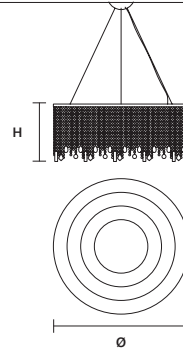

STANDARD LIGHTING
10×E27×20 W MAX (NOT INCL.)

CRISTALLE
S 12/100/40 RD

∅ 100 cm / 39.40"
H 40 cm / 15.70"
■ 35 kg / 77.20 lb

STANDARD LIGHTING
12×E27×20 W MAX (NOT INCL.)

CRISTALLE
S 4/80/30 OV

W 80 cm / 31.50"
D 40 cm / 15.70"
H 30 cm / 11.80"
■ 11 kg / 24.30 lb

STANDARD LIGHTING
4×E27×20 W MAX (NOT INCL.)

CRISTALLE
S 5/100/35 OV

W 100 cm / 39.40"
D 40 cm / 15.70"
H 35 cm / 13.80"
■ 16 kg / 35.30 lb

STANDARD LIGHTING
5×E27×20 W MAX (NOT INCL.)

CRISTALLE
S 6/120/40 OV

W 120 cm / 47.20"
D 60 cm / 23.60"
H 40 cm / 15.70"
■ 22 kg / 48.40 lb

STANDARD LIGHTING
6×E27×20 W MAX (NOT INCL.)

CRISTALLE
S 6/33/210

∅ 33 cm / 13.00"
H 210 cm / 82.70"
■ 22 kg / 48.40 lb

STANDARD LIGHTING
6×E27×20 W MAX (NOT INCL.)

CRISTALLE CE
PL 4/80/30 OV

W	80 cm / 31.50"
D	40 cm / 15.70"
H	30 cm / 11.80"
■	11 kg / 24.30 lb

STANDARD LIGHTING
 4×E27×20 W MAX (NOT INCL.)

CRISTALLE CE
PL 5/100/35 OV

W	100 cm / 39.40"
D	40 cm / 15.70"
H	35 cm / 13.80"
■	16 kg / 35.30 lb