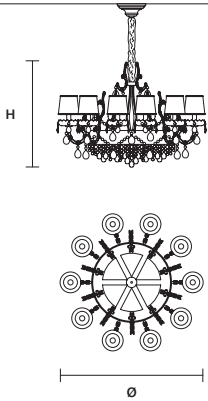

STANDARD CHAIN

ETERNAL
S 13/80/70

∅ 80 cm / 31.50"
H 70 cm / 27.60"
■ 22 kg / 48.40 lb

STANDARD LIGHTING

10×E12×40 W MAX (NOT INCL.)
3×E26×60 W MAX (NOT INCL.)

ETERNAL
S 18/100/70

∅ 100 cm / 39.40"
H 70 cm / 27.60"
■ 40 kg / 88.00 lb

STANDARD LIGHTING

12×E12×40 W MAX (NOT INCL.)
6×E26×60 W MAX (NOT INCL.)

ETERNAL
S 21/125/75

∅ 125 cm / 49.20"
H 75 cm / 29.50"
■ 80 kg / 176.00 lb

STANDARD LIGHTING

14×E12×40 W MAX (NOT INCL.)
7×E26×60 W MAX (NOT INCL.)

ETERNAL
S 24/152/65

W 152 cm / 59.80"
D 86 cm / 33.90"
H 65 cm / 25.60"
■ 43 kg / 94.60 lb

STANDARD LIGHTING

12×E12×40 W MAX (NOT INCL.)
12×E26×60 W MAX (NOT INCL.)

ETERNAL
S 32/200/65

W 200 cm / 78.70"
D 110 cm / 43.30"
H 65 cm / 25.60"
■ 60 kg / 132.00 lb

STANDARD LIGHTING

16×E12×40 W MAX (NOT INCL.)
16×E26×60 W MAX (NOT INCL.)

ETERNAL
A 4/57/40

W	57 cm / 22.40"
D	30 cm / 11.80"
H	40 cm / 15.70"
■	5,5 kg / 12.10 lb

STANDARD LIGHTING

4×E12×40 W MAX (NOT INCL.)