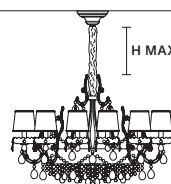

STANDARD CHAIN

ETERNAL
S 13/80/70

∅ 80 cm / 31.50"
H 70 cm / 27.60"
■ 22 kg / 48.40 lb

STANDARD LIGHTING

10×E12×40 W MAX (NOT INCL.)
3×E26×60 W MAX (NOT INCL.)

ETERNAL
S 18/100/70

∅ 100 cm / 39.40"
H 70 cm / 27.60"
■ 40 kg / 88.00 lb

STANDARD LIGHTING

12×E12×40 W MAX (NOT INCL.)
6×E26×60 W MAX (NOT INCL.)

ETERNAL
S 21/125/75

∅ 125 cm / 49.20"
H 75 cm / 29.50"
■ 80 kg / 176.00 lb

STANDARD LIGHTING

14×E12×40 W MAX (NOT INCL.)
7×E26×60 W MAX (NOT INCL.)

ETERNAL
S 24/152/65

W 152 cm / 59.80"
D 86 cm / 33.90"
H 65 cm / 25.60"
■ 43 kg / 94.60 lb

STANDARD LIGHTING

12×E12×40 W MAX (NOT INCL.)
12×E26×60 W MAX (NOT INCL.)

ETERNAL
S 32/200/65

W 200 cm / 78.70"
D 110 cm / 43.30"
H 65 cm / 25.60"
■ 60 kg / 132.00 lb