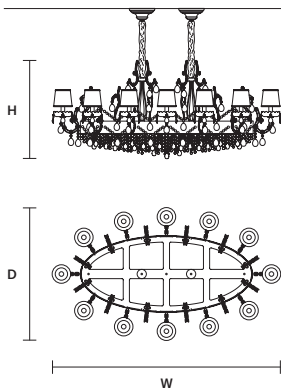

STANDARD CHAIN

ETERNAL
S 13/80/70

∅ 80 cm / 31.50"
H 70 cm / 27.60"
■ 22 kg / 48.40 lb

STANDARD LIGHTING

10×E12×40 W MAX (NOT INCL.)
3×E26×60 W MAX (NOT INCL.)

ETERNAL
S 18/100/70

∅ 100 cm / 39.40"
H 70 cm / 27.60"
■ 40 kg / 88.00 lb

STANDARD LIGHTING

12×E12×40 W MAX (NOT INCL.)
6×E26×60 W MAX (NOT INCL.)

ETERNAL
S 21/125/75

∅ 125 cm / 49.20"
H 75 cm / 29.50"
■ 80 kg / 176.00 lb

STANDARD LIGHTING

14×E12×40 W MAX (NOT INCL.)
7×E26×60 W MAX (NOT INCL.)

ETERNAL
S 24/152/65

W 152 cm / 59.80"
D 86 cm / 33.90"
H 65 cm / 25.60"
■ 43 kg / 94.60 lb

STANDARD LIGHTING

12×E12×40 W MAX (NOT INCL.)
12×E26×60 W MAX (NOT INCL.)

ETERNAL
S 32/200/65

W 200 cm / 78.70"
D 110 cm / 43.30"
H 65 cm / 25.60"
■ 60 kg / 132.00 lb

STANDARD LIGHTING

16×E12×40 W MAX (NOT INCL.)
16×E26×60 W MAX (NOT INCL.)

ETERNAL
A 4/57/40

W	57 cm / 22.40"
D	30 cm / 11.80"
H	40 cm / 15.70"
■	5,5 kg / 12.10 lb

STANDARD LIGHTING

4×E12×40 W MAX (NOT INCL.)