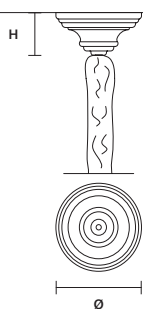

STANDARD LIGHTING

12×E12×40 W MAX (NOT INCL.)
6×E26×60 W MAX (NOT INCL.)

ETERNAL
S 21/125/75

∅ 125 cm / 49.20"
H 75 cm / 29.50"
■ 80 kg / 176.00 lb

STANDARD LIGHTING

14×E12×40 W MAX (NOT INCL.)
7×E26×60 W MAX (NOT INCL.)

ETERNAL
S 24/152/65

W 152 cm / 59.80"
D 86 cm / 33.90"
H 65 cm / 25.60"
■ 43 kg / 94.60 lb

STANDARD LIGHTING

12×E12×40 W MAX (NOT INCL.)
12×E26×60 W MAX (NOT INCL.)

ETERNAL
S 32/200/65

W 200 cm / 78.70"
D 110 cm / 43.30"
H 65 cm / 25.60"
■ 60 kg / 132.00 lb

STANDARD LIGHTING

16×E12×40 W MAX (NOT INCL.)
16×E26×60 W MAX (NOT INCL.)

ETERNAL
A 4/57/40

W	57 cm / 22.40"
D	30 cm / 11.80"
H	40 cm / 15.70"
■	5,5 kg / 12.10 lb

STANDARD LIGHTING

4×E12×40 W MAX (NOT INCL.)

SINGLE CANOPY

SIZE		FRAME FINISHINGS	CANOPY FINISHINGS	PRODUCT NAME
Ø	16,5 cm / 6.50"	G03+F01	G03	ETERNAL S 13/80/70
H	8 cm / 3.10"	G04+F02	G04	ETERNAL S 18/700/70
				ETERNAL S 21/125/75
				ETERNAL S 24/152/65
				ETERNAL S 32/200/65