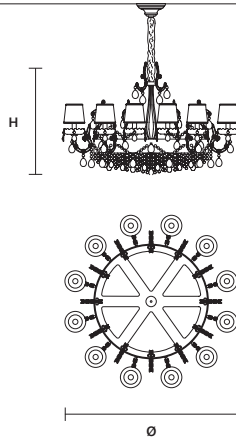

STANDARD CHAIN

ETERNAL
S 13/80/70

∅ 80 cm / 31.50"
H 70 cm / 27.60"
■ 22 kg / 48.40 lb

STANDARD LIGHTING

10×E12×40 W MAX (NOT INCL.)
3×E26×60 W MAX (NOT INCL.)

ETERNAL
S 18/100/70

∅ 100 cm / 39.40"
H 70 cm / 27.60"
■ 40 kg / 88.00 lb

STANDARD LIGHTING

12×E12×40 W MAX (NOT INCL.)
6×E26×60 W MAX (NOT INCL.)

ETERNAL
S 21/125/75

∅ 125 cm / 49.20"
H 75 cm / 29.50"
■ 80 kg / 176.00 lb

STANDARD LIGHTING

14×E12×40 W MAX (NOT INCL.)
7×E26×60 W MAX (NOT INCL.)

ETERNAL
S 24/152/65

W 152 cm / 59.80"
D 86 cm / 33.90"
H 65 cm / 25.60"
■ 43 kg / 94.60 lb

STANDARD LIGHTING

12×E12×40 W MAX (NOT INCL.)
12×E26×60 W MAX (NOT INCL.)

ETERNAL
S 32/200/65

W 200 cm / 78.70"
D 110 cm / 43.30"
H 65 cm / 25.60"
■ 60 kg / 132.00 lb

STANDARD LIGHTING

16×E12×40 W MAX (NOT INCL.)
16×E26×60 W MAX (NOT INCL.)

ETERNAL
A 4/57/40

W	57 cm / 22.40"
D	30 cm / 11.80"
H	40 cm / 15.70"
■	5,5 kg / 12.10 lb

STANDARD LIGHTING

4×E12×40 W MAX (NOT INCL.)