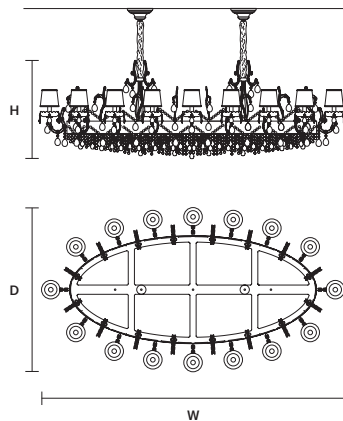

STANDARD CHAIN

ETERNAL
S 13/80/70

∅ 80 cm / 31.50"
H 70 cm / 27.60"
■ 22 kg / 48.40 lb

STANDARD LIGHTING

10×E12×40 W MAX (NOT INCL.)
3×E26×60 W MAX (NOT INCL.)

ETERNAL
S 18/100/70

∅ 100 cm / 39.40"
H 70 cm / 27.60"
■ 40 kg / 88.00 lb

STANDARD LIGHTING

12×E12×40 W MAX (NOT INCL.)
6×E26×60 W MAX (NOT INCL.)

ETERNAL
S 21/125/75

∅ 125 cm / 49.20"
H 75 cm / 29.50"
■ 80 kg / 176.00 lb

STANDARD LIGHTING

14×E12×40 W MAX (NOT INCL.)
7×E26×60 W MAX (NOT INCL.)

ETERNAL
S 24/152/65

W 152 cm / 59.80"
D 86 cm / 33.90"
H 65 cm / 25.60"
■ 43 kg / 94.60 lb

STANDARD LIGHTING

12×E12×40 W MAX (NOT INCL.)
12×E26×60 W MAX (NOT INCL.)

ETERNAL
S 32/200/65

W 200 cm / 78.70"
D 110 cm / 43.30"
H 65 cm / 25.60"
■ 60 kg / 132.00 lb

STANDARD LIGHTING

16×E12×40 W MAX (NOT INCL.)
16×E26×60 W MAX (NOT INCL.)

ETERNAL
A 4/57/40

W	57 cm / 22.40"
D	30 cm / 11.80"
H	40 cm / 15.70"
■	5,5 kg / 12.10 lb

STANDARD LIGHTING

4×E12×40 W MAX (NOT INCL.)