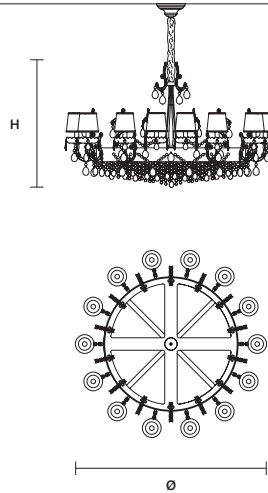

STANDARD CHAIN

ETERNAL
S 13/80/70

∅ 80 cm / 31.50"
H 70 cm / 27.60"
■ 22 kg / 48.40 lb

STANDARD LIGHTING

10×E12×40 W MAX (NOT INCL.)
3×E26×60 W MAX (NOT INCL.)

ETERNAL
S 18/100/70

∅ 100 cm / 39.40"
H 70 cm / 27.60"
■ 40 kg / 88.00 lb

STANDARD LIGHTING

12×E12×40 W MAX (NOT INCL.)
6×E26×60 W MAX (NOT INCL.)

ETERNAL
S 21/125/75

∅ 125 cm / 49.20"
H 75 cm / 29.50"
■ 80 kg / 176.00 lb

STANDARD LIGHTING

14×E12×40 W MAX (NOT INCL.)
7×E26×60 W MAX (NOT INCL.)

ETERNAL
S 24/152/65

W 152 cm / 59.80"
D 86 cm / 33.90"
H 65 cm / 25.60"
■ 43 kg / 94.60 lb

STANDARD LIGHTING

12×E12×40 W MAX (NOT INCL.)
12×E26×60 W MAX (NOT INCL.)

ETERNAL
S 32/200/65

W 200 cm / 78.70"
D 110 cm / 43.30"
H 65 cm / 25.60"
■ 60 kg / 132.00 lb

STANDARD LIGHTING

16×E12×40 W MAX (NOT INCL.)
16×E26×60 W MAX (NOT INCL.)

ETERNAL
A 4/57/40

W	57 cm / 22.40"
D	30 cm / 11.80"
H	40 cm / 15.70"
■	5,5 kg / 12.10 lb

STANDARD LIGHTING

4×E12×40 W MAX (NOT INCL.)