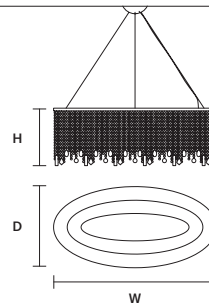

∅ 80 cm / 31.50"
H 35 cm / 13.80"
■ 22 kg / 48.50 lb

STANDARD LIGHTING
10×E26×60 W MAX (NOT INCL.)

CRISTALLE
S 12/100/40 RD 

∅ 100 cm / 39.40"
H 40 cm / 15.70"
■ 35 kg / 77.20 lb

STANDARD LIGHTING
12×E26×60 W MAX (NOT INCL.)

CRISTALLE
S 4/80/30 OV 

W 80 cm / 31.50"
D 40 cm / 15.70"
H 30 cm / 11.80"
■ 11 kg / 24.30 lb

STANDARD LIGHTING
4×E26×60 W MAX (NOT INCL.)

CRISTALLE
S 5/100/35 OV 

W 100 cm / 39.40"
D 40 cm / 15.70"
H 35 cm / 13.80"
■ 16 kg / 35.30 lb

STANDARD LIGHTING
5×E26×60 W MAX (NOT INCL.)

CRISTALLE
S 6/120/40 OV 

W 120 cm / 47.20"
D 60 cm / 23.60"
H 40 cm / 15.70"
■ 22 kg / 48.40 lb

STANDARD LIGHTING
6×E26×60 W MAX (NOT INCL.)

CRISTALLE
S 6/33/210 

CRISTALLE
PL 10/80/35 RD CE

∅ 80 cm / 31.50"
H 35 cm / 13.80"
■ 22 kg / 48.50 lb

STANDARD LIGHTING
10×E26×60 W MAX (NOT INCL.)

CRISTALLE
PL 12/100/40 RD CE

∅ 100 cm / 39.40"
H 40 cm / 15.70"
■ 35 kg / 77.20 lb