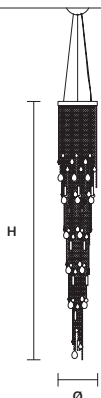

∅ 80 cm / 31.50"
H 35 cm / 13.80"
■ 22 kg / 48.50 lb

STANDARD LIGHTING
10×E26×60 W MAX (NOT INCL.)

CRISTALLE
S 12/100/40 RD 

∅ 100 cm / 39.40"
H 40 cm / 15.70"
■ 35 kg / 77.20 lb

STANDARD LIGHTING
12×E26×60 W MAX (NOT INCL.)

CRISTALLE
S 4/80/30 OV 

W 80 cm / 31.50"
D 40 cm / 15.70"
H 30 cm / 11.80"
■ 11 kg / 24.30 lb

STANDARD LIGHTING
4×E26×60 W MAX (NOT INCL.)

CRISTALLE
S 5/100/35 OV 

W 100 cm / 39.40"
D 40 cm / 15.70"
H 35 cm / 13.80"
■ 16 kg / 35.30 lb

STANDARD LIGHTING
5×E26×60 W MAX (NOT INCL.)

CRISTALLE
S 6/120/40 OV 

W 120 cm / 47.20"
D 60 cm / 23.60"
H 40 cm / 15.70"
■ 22 kg / 48.40 lb

STANDARD LIGHTING
6×E26×60 W MAX (NOT INCL.)

CRISTALLE
S 6/33/210 

∅ 33 cm / 13.00"
H 210 cm / 82.70"
■ 22 kg / 48.40 lb

STANDARD LIGHTING
6×E26×60 W MAX (NOT INCL.)

CRISTALLE
PL 8/60/30 RD CE

∅ 60 cm / 23.60"
H 30 cm / 11.80"
■ 11 kg / 24.30 lb

STANDARD LIGHTING
8×E26×60 W MAX (NOT INCL.)