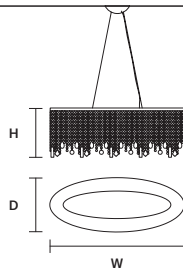

∅ 80 cm / 31.50"
H 35 cm / 13.80"
■ 22 kg / 48.50 lb

STANDARD LIGHTING
10×E26×60 W MAX (NOT INCL.)

CRISTALLE
S 12/100/40 RD 

∅ 100 cm / 39.40"
H 40 cm / 15.70"
■ 35 kg / 77.20 lb

STANDARD LIGHTING
12×E26×60 W MAX (NOT INCL.)

CRISTALLE
S 4/80/30 OV 

W 80 cm / 31.50"
D 40 cm / 15.70"
H 30 cm / 11.80"
■ 11 kg / 24.30 lb

STANDARD LIGHTING
4×E26×60 W MAX (NOT INCL.)

CRISTALLE
S 5/100/35 OV 

W 100 cm / 39.40"
D 40 cm / 15.70"
H 35 cm / 13.80"
■ 16 kg / 35.30 lb

STANDARD LIGHTING
5×E26×60 W MAX (NOT INCL.)

CRISTALLE
S 6/120/40 OV 

W 120 cm / 47.20"
D 60 cm / 23.60"
H 40 cm / 15.70"
■ 22 kg / 48.40 lb

STANDARD LIGHTING
6×E26×60 W MAX (NOT INCL.)

CRISTALLE
S 6/33/210 

CRISTALLE
PL 10/80/35 RD CE

∅ 80 cm / 31.50"
H 35 cm / 13.80"
■ 22 kg / 48.50 lb

STANDARD LIGHTING
10×E26×60 W MAX (NOT INCL.)

CRISTALLE
PL 12/100/40 RD CE

∅ 100 cm / 39.40"
H 40 cm / 15.70"
■ 35 kg / 77.20 lb