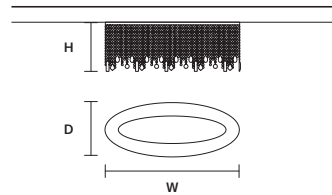

CRISTALLE
S 4/80/30 OV 

W 80 cm / 31.50"
D 40 cm / 15.70"
H 30 cm / 11.80"
■ 11 kg / 24.30 lb

STANDARD LIGHTING
4×E26×60 W MAX (NOT INCL.)

CRISTALLE
S 5/100/35 OV 

W 100 cm / 39.40"
D 40 cm / 15.70"
H 35 cm / 13.80"
■ 16 kg / 35.30 lb

CRISTALLE
PL 10/80/35 RD CE

∅ 80 cm / 31.50"
H 35 cm / 13.80"
■ 22 kg / 48.50 lb

STANDARD LIGHTING
10×E26×60 W MAX (NOT INCL.)

CRISTALLE
PL 12/100/40 RD CE

∅ 100 cm / 39.40"
H 40 cm / 15.70"
■ 35 kg / 77.20 lb

STANDARD LIGHTING
12×E26×60 W MAX (NOT INCL.)

CRISTALLE
PL 4/80/30 OV CE

W 80 cm / 31.50"
D 40 cm / 15.70"
H 30 cm / 11.80"
■ 11 kg / 24.30 lb

STANDARD LIGHTING
4×E26×60 W MAX (NOT INCL.)

CRISTALLE
PL 5/100/35 OV CE

W 100 cm / 39.40"
D 40 cm / 15.70"
H 35 cm / 13.80"
■ 16 kg / 35.30 lb

STANDARD LIGHTING
5×E26×60 W MAX (NOT INCL.)

CRISTALLE
PL 6/120/40 OV CE

W 120 cm / 47.20"
D 60 cm / 23.60"
H 40 cm / 15.70"
■ 22 kg / 48.40 lb