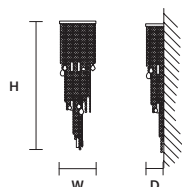

CRISTALLE
A 8/25/70

W	25 cm / 9.80"
D	12 cm / 4.70"
H	70 cm / 27.60"
■	4,5 kg / 9.90 lb

STANDARD LIGHTING

8×G9×40 W MAX (NOT INCL.)

CRISTALLE
A 8/30/103

W	30 cm / 11.80"
D	17 cm / 6.70"
H	103 cm / 40.60"
■	5,5 kg / 12.10 lb

STANDARD LIGHTING

8×G9×40 W MAX (NOT INCL.)