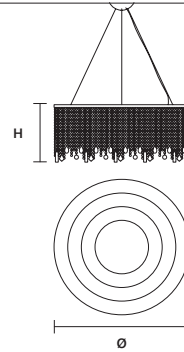

∅ 80 cm / 31.50"
H 35 cm / 13.80"
■ 22 kg / 48.50 lb

STANDARD LIGHTING
10×E26×60 W MAX (NOT INCL.)

CRISTALLE
S 12/100/40 RD 

∅ 100 cm / 39.40"
H 40 cm / 15.70"
■ 35 kg / 77.20 lb

STANDARD LIGHTING
12×E26×60 W MAX (NOT INCL.)

CRISTALLE
S 4/80/30 OV 

W 80 cm / 31.50"
D 40 cm / 15.70"
H 30 cm / 11.80"
■ 11 kg / 24.30 lb

STANDARD LIGHTING
4×E26×60 W MAX (NOT INCL.)

CRISTALLE
S 5/100/35 OV 

W 100 cm / 39.40"
D 40 cm / 15.70"
H 35 cm / 13.80"
■ 16 kg / 35.30 lb

STANDARD LIGHTING
5×E26×60 W MAX (NOT INCL.)

CRISTALLE
S 6/120/40 OV 

W 120 cm / 47.20"
D 60 cm / 23.60"
H 40 cm / 15.70"
■ 22 kg / 48.40 lb

STANDARD LIGHTING
6×E26×60 W MAX (NOT INCL.)

CRISTALLE
S 6/33/210 

CRISTALLE
PL 10/80/35 RD CE

∅ 80 cm / 31.50"
H 35 cm / 13.80"
■ 22 kg / 48.50 lb

STANDARD LIGHTING
10×E26×60 W MAX (NOT INCL.)

CRISTALLE
PL 12/100/40 RD CE

∅ 100 cm / 39.40"
H 40 cm / 15.70"
■ 35 kg / 77.20 lb