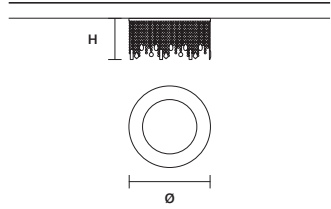

CRISTALLE
S 4/80/30 OV 

W 80 cm / 31.50"
D 40 cm / 15.70"
H 30 cm / 11.80"
■ 11 kg / 24.30 lb

STANDARD LIGHTING
4×E26×60 W MAX (NOT INCL.)

CRISTALLE
S 5/100/35 OV 

W 100 cm / 39.40"
D 40 cm / 15.70"
H 35 cm / 13.80"
■ 16 kg / 35.30 lb

STANDARD LIGHTING
5×E26×60 W MAX (NOT INCL.)

CRISTALLE
S 6/120/40 OV 

W 120 cm / 47.20"
D 60 cm / 23.60"
H 40 cm / 15.70"
■ 22 kg / 48.40 lb

STANDARD LIGHTING
6×E26×60 W MAX (NOT INCL.)

CRISTALLE
S 6/33/210 

∅ 33 cm / 13.00"
H 210 cm / 82.70"
■ 22 kg / 48.40 lb

STANDARD LIGHTING
6×E26×60 W MAX (NOT INCL.)

CRISTALLE
PL 8/60/30 RD CE

∅ 60 cm / 23.60"
H 30 cm / 11.80"
■ 11 kg / 24.30 lb

STANDARD LIGHTING
8×E26×60 W MAX (NOT INCL.)

CRISTALLE
PL 10/80/35 RD CE

∅ 80 cm / 31.50"
H 35 cm / 13.80"
■ 22 kg / 48.50 lb

STANDARD LIGHTING
10×E26×60 W MAX (NOT INCL.)

CRISTALLE
PL 12/100/40 RD CE

∅ 100 cm / 39.40"
H 40 cm / 15.70"
■ 35 kg / 77.20 lb