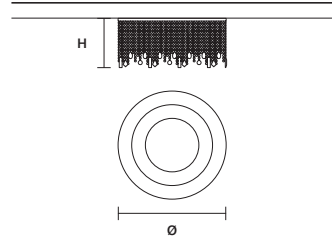

CRISTALLE
S 4/80/30 OV 

W 80 cm / 31.50"
D 40 cm / 15.70"
H 30 cm / 11.80"
■ 11 kg / 24.30 lb

STANDARD LIGHTING
4×E26×60 W MAX (NOT INCL.)

CRISTALLE
S 5/100/35 OV 

W 100 cm / 39.40"
D 40 cm / 15.70"
H 35 cm / 13.80"
■ 16 kg / 35.30 lb

STANDARD LIGHTING
5×E26×60 W MAX (NOT INCL.)

CRISTALLE
S 6/120/40 OV 

W 120 cm / 47.20"
D 60 cm / 23.60"
H 40 cm / 15.70"
■ 22 kg / 48.40 lb

STANDARD LIGHTING
6×E26×60 W MAX (NOT INCL.)

CRISTALLE
S 6/33/210 

∅ 33 cm / 13.00"
H 210 cm / 82.70"
■ 22 kg / 48.40 lb

STANDARD LIGHTING
6×E26×60 W MAX (NOT INCL.)

CRISTALLE
PL 8/60/30 RD CE

∅ 60 cm / 23.60"
H 30 cm / 11.80"
■ 11 kg / 24.30 lb

STANDARD LIGHTING
8×E26×60 W MAX (NOT INCL.)

CRISTALLE
PL 10/80/35 RD CE

∅ 80 cm / 31.50"
H 35 cm / 13.80"
■ 22 kg / 48.50 lb

STANDARD LIGHTING
10×E26×60 W MAX (NOT INCL.)

CRISTALLE
PL 12/100/40 RD CE

∅ 100 cm / 39.40"
H 40 cm / 15.70"
■ 35 kg / 77.20 lb