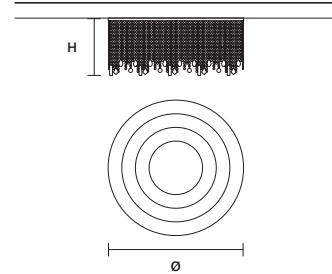

CRISTALLE
S 4/80/30 OV 

W 80 cm / 31.50"
D 40 cm / 15.70"
H 30 cm / 11.80"
■ 11 kg / 24.30 lb

STANDARD LIGHTING
4×E26×60 W MAX (NOT INCL.)

CRISTALLE
S 5/100/35 OV 

W 100 cm / 39.40"
D 40 cm / 15.70"
H 35 cm / 13.80"
■ 16 kg / 35.30 lb

∅ 33 cm / 13.00"
H 210 cm / 82.70"
■ 22 kg / 48.40 lb

STANDARD LIGHTING
6×E26×60 W MAX (NOT INCL.)

CRISTALLE
PL 8/60/30 RD CE

∅ 60 cm / 23.60"
H 30 cm / 11.80"
■ 11 kg / 24.30 lb

STANDARD LIGHTING
8×E26×60 W MAX (NOT INCL.)

CRISTALLE
PL 10/80/35 RD CE

∅ 80 cm / 31.50"
H 35 cm / 13.80"
■ 22 kg / 48.50 lb

STANDARD LIGHTING
10×E26×60 W MAX (NOT INCL.)

CRISTALLE
PL 12/100/40 RD CE

∅ 100 cm / 39.40"
H 40 cm / 15.70"
■ 35 kg / 77.20 lb

STANDARD LIGHTING
12×E26×60 W MAX (NOT INCL.)

CRISTALLE
PL 4/80/30 OV CE

W 80 cm / 31.50"
D 40 cm / 15.70"
H 30 cm / 11.80"
■ 11 kg / 24.30 lb

STANDARD LIGHTING
4×E26×60 W MAX (NOT INCL.)

CRISTALLE
PL 5/100/35 OV CE