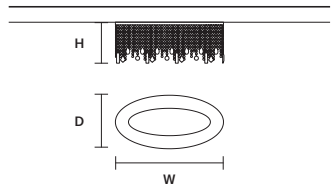

CRISTALLE
S 4/80/30 OV 

W 80 cm / 31.50"
D 40 cm / 15.70"
H 30 cm / 11.80"
■ 11 kg / 24.30 lb

STANDARD LIGHTING
4×E26×60 W MAX (NOT INCL.)

CRISTALLE
S 5/100/35 OV 

W 100 cm / 39.40"
D 40 cm / 15.70"
H 35 cm / 13.80"
■ 16 kg / 35.30 lb

∅ 33 cm / 13.00"
H 210 cm / 82.70"
■ 22 kg / 48.40 lb

STANDARD LIGHTING
6×E26×60 W MAX (NOT INCL.)

CRISTALLE
PL 8/60/30 RD CE

∅ 60 cm / 23.60"
H 30 cm / 11.80"
■ 11 kg / 24.30 lb

STANDARD LIGHTING
8×E26×60 W MAX (NOT INCL.)

CRISTALLE
PL 10/80/35 RD CE

∅ 80 cm / 31.50"
H 35 cm / 13.80"
■ 22 kg / 48.50 lb

STANDARD LIGHTING
10×E26×60 W MAX (NOT INCL.)

CRISTALLE
PL 12/100/40 RD CE

∅ 100 cm / 39.40"
H 40 cm / 15.70"
■ 35 kg / 77.20 lb

STANDARD LIGHTING
12×E26×60 W MAX (NOT INCL.)

CRISTALLE
PL 4/80/30 OV CE

W 80 cm / 31.50"
D 40 cm / 15.70"
H 30 cm / 11.80"
■ 11 kg / 24.30 lb

STANDARD LIGHTING
4×E26×60 W MAX (NOT INCL.)

CRISTALLE
PL 5/100/35 OV CE