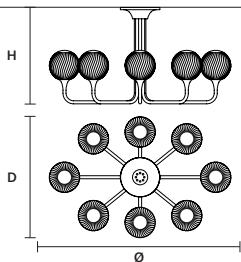

TEE PL8 RD 160 

ø 167 cm / 65.70"  
H 83.5 cm / 32.90"

STANDARD LIGHTING  
8×E26×60 W MAX (NOT INCL.)  
\* BULB MAX  
Ø 62 mm/2.40" W max 185 mm/7.30"

TEE PL 4+4 RD 100 

ø 100 cm / 39.40"  
H 100 cm / 39.40"

STANDARD LIGHTING  
8×E12×40 W MAX (NOT INCL.)  
\* BULB MAX  
Ø 37 mm/1.50" W max 150 mm/5.90"

TEE PL 5+5 RD 120 

ø 120 cm / 47.20"  
H 83.5 cm / 32.90"

STANDARD LIGHTING  
10×E12×40 W MAX (NOT INCL.)  
\* BULB MAX  
Ø 37 mm/1.50" W max 150 mm/5.90"

TEE PL8 OV 120 

ø 120 cm / 47.20"  
D 80 cm / 31.50"  
H 63.5 cm / 25.00"

STANDARD LIGHTING  
8×E12×40 W MAX (NOT INCL.)  
\* BULB MAX  
Ø 37 mm/1.50" W max 150 mm/5.90"

TEE PL8 OV 160 

ø 160 cm / 63.00"  
D 107 cm / 42.10"  
H 63.5 cm / 25.00"