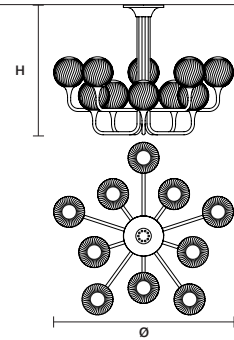

TEE PL6 95 

ø 94 cm / 37.00"  
H 66.5 cm / 26.20"

STANDARD LIGHTING  
6×E12×40 W MAX (NOT INCL.)  
\* BULB MAX  
Ø 37 mm/1.50" W max 150 mm/5.90"

TEE PL8 RD 120 

ø 120 cm / 47.20"  
H 76.5 cm / 30.10"

STANDARD LIGHTING  
8×E12×40 W MAX (NOT INCL.)  
\* BULB MAX  
Ø 37 mm/1.50" W max 150 mm/5.90"

TEE PL8 RD 160 

ø 167 cm / 65.70"  
H 83.5 cm / 32.90"

STANDARD LIGHTING  
8×E26×60 W MAX (NOT INCL.)  
\* BULB MAX  
Ø 62 mm/2.40" W max 185 mm/7.30"

TEE PL 4+4 RD 100 

ø 100 cm / 39.40"  
H 100 cm / 39.40"

STANDARD LIGHTING  
8×E12×40 W MAX (NOT INCL.)  
\* BULB MAX  
Ø 37 mm/1.50" W max 150 mm/5.90"

TEE PL 5+5 RD 120 

ø 120 cm / 47.20"  
H 83.5 cm / 32.90"

STANDARD LIGHTING  
10×E12×40 W MAX (NOT INCL.)  
\* BULB MAX  
Ø 37 mm/1.50" W max 150 mm/5.90"

TEE PL8 OV 120 

ø 120 cm / 47.20"  
D 80 cm / 31.50"  
H 63.5 cm / 25.00"

STANDARD LIGHTING  
8×E12×40 W MAX (NOT INCL.)  
\* BULB MAX  
Ø 37 mm/1.50" W max 150 mm/5.90"

TEE PL8 OV 160 

ø 160 cm / 63.00"  
D 107 cm / 42.10"  
H 63.5 cm / 25.00"