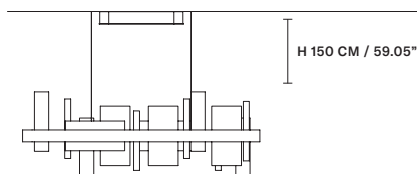

## STANDARD CABLES

**HONICÉ S200** 

W	200 cm / 78.70"
D	8 cm / 3.10"
H	33 cm / 13.00"
<b>STANDARD INTEGRATED LED LIGHTING</b>	
UP	21,1 W CRI>95 3000 K – 2250 NOMINAL LM
DOWN	44,46 W CRI>95 3000 K – 4742 NOMINAL LM
<b>ON REQUEST</b>	
UP	21,1 W CRI>95 2700 K – 2145 NOMINAL LM
DOWN	44,46 W CRI>95 2700 K – 4520 NOMINAL LM
<b>DIMMABLE</b>	
0-10V	