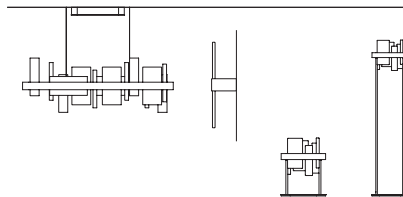

Honicè

SUSPENSION
APPLIQUE
TABLE LAMP
FLOOR LAMP