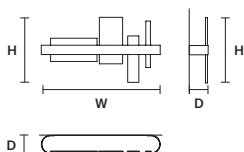

HONICÉ A65

W 65 cm / 25.60"
D 10 cm / 3.90"
H 33 cm / 13.00"

STANDARD INTEGRATED LED LIGHTING

UP 5,8 W CRI>95
3000 K - 618 NOMINAL LM
DOWN 5,8 W CRI>95
3000 K - 618 NOMINAL LM

ON REQUEST

UP 5,8 W CRI>95
2700 K - 589 NOMINAL LM
DOWN 5,8 W CRI>95
2700 K - 589 NOMINAL LM

DIMMABLE

0-10V