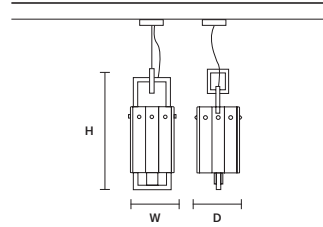

STANDARD CABLES

CREK S14

W 123 cm / 48.40"
 D 31,5 cm / 12.40"
 H 40 cm / 15.70"

STANDARD LIGHTING

14×E14×10 W MAX (NOT INCL.)

CREK S10

W 95 cm / 37.40"
 D 31,5 cm / 12.40"
 H 40 cm / 15.70"

STANDARD LIGHTING

10×E14×10 W MAX (NOT INCL.)

CREK S5

STANDARD LIGHTING

5×E14×10 W MAX (NOT INCL.)

CREK S1

W 15,5 cm / 6.10"
 D 15,5 cm / 6.10"
 H 40 cm / 15.70"

STANDARD LIGHTING

1×E14×10 W MAX (NOT INCL.)