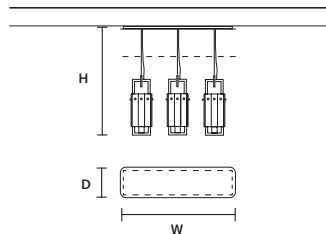

CREK TL 1

W 15,5 cm / 6.10"
D 15,5 cm / 6.10"
H 41,5 cm / 16.30"

STANDARD LIGHTING

1×E14×10 W MAX (NOT INCL.)

CREK TL 6

W 45 cm / 17.70"
D 31 cm / 12.20"
H 41 cm / 16.10"

STANDARD LIGHTING

6×E14×10 W MAX (NOT INCL.)

CREK STL 6

W 45 cm / 17.70"
D 32 cm / 12.60"
H 160 cm / 63.00"

STANDARD LIGHTING

6×E14×10 W MAX (NOT INCL.)

CREK C3 LN 75

W 75 cm / 29.50"
D 20 cm / 7.90"
H MAX 195 cm / 76.80"

STANDARD LIGHTING

3×E14×10 W MAX (NOT INCL.)

CREK C5 LN 125

W 125 cm / 49.20"
D 20 cm / 7.90"
H MAX 195 cm / 76.80"

STANDARD LIGHTING

5×E14×10 W MAX (NOT INCL.)

CREK C3 RD 60

∅ 60 cm / 23.60"
H MAX 195 cm / 76.80"

STANDARD LIGHTING

3×E14×10 W MAX (NOT INCL.)

CREK C5 RD 80

∅ 80 cm / 31.50"
H MAX 195 cm / 76.80"

STANDARD LIGHTING

5×E14×10 W MAX (NOT INCL.)

SINGLE CANOPY

	SIZE	FINISHINGS	PRODUCT NAME
	W	8,5 cm / 3.30"	● G18
	D	8,5 cm / 3.30"	
	H	2 cm / 0.80"	
			CREK S1