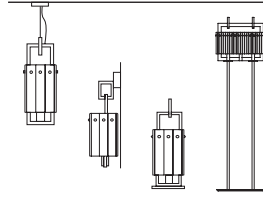

Crek

SUSPENSION
APPLIQUE
TABLE LAMP
FLOOR LAMP

Telaio in metallo con listelli di vetro «Crek» (ispirato al cristallo di rocca).

Metal frame with «Crek» glass panels (inspired by rock crystal).

Metallrahmen mit «Crek» Glasplatten (inspiriert von dem Bergkristall).

Marco de metal con listones de vidrio «Crek» (inspirado al cristal de roca).

Structure en métal avec tiges de verre «Crek» (inspiré du cristal de roche).

Металлический каркас со стеклом «Crek» (имитация горного хрусталя).