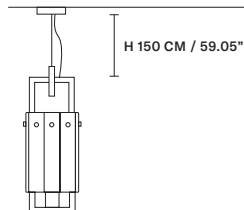

STANDARD CABLES

CREK S14

W 123 cm / 48.40"
 D 31,5 cm / 12.40"
 H 40 cm / 15.70"

STANDARD LIGHTING

14×E14×10 W MAX (NOT INCL.)

CREK S10

W 95 cm / 37.40"
 D 31,5 cm / 12.40"
 H 40 cm / 15.70"

STANDARD LIGHTING

10×E14×10 W MAX (NOT INCL.)

CREK S5

STANDARD LIGHTING

5×E14×10 W MAX (NOT INCL.)

CREK S1

W 15,5 cm / 6.10"
 D 15,5 cm / 6.10"
 H 40 cm / 15.70"

STANDARD LIGHTING

1×E14×10 W MAX (NOT INCL.)

CREK C5 RD 80

∅ 80 cm / 31.50"
H MAX 195 cm / 76.80"

STANDARD LIGHTING

5×E14×10 W MAX (NOT INCL.)

SINGLE CANOPY

	SIZE	FINISHINGS	PRODUCT NAME
	W	8,5 cm / 3.30"	● G18
	D	8,5 cm / 3.30"	
	H	2 cm / 0.80"	
			CREK S1