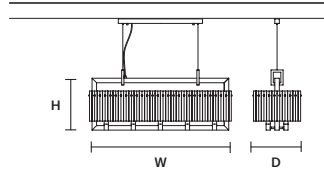

STANDARD CABLES

CREK S14

W 123 cm / 48.40"
 D 31,5 cm / 12.40"
 H 40 cm / 15.70"

STANDARD LIGHTING

14×E14×10 W MAX (NOT INCL.)

CREK S10

W 95 cm / 37.40"
 D 31,5 cm / 12.40"
 H 40 cm / 15.70"

STANDARD LIGHTING

10×E14×10 W MAX (NOT INCL.)

CREK S5

STANDARD LIGHTING

5×E14×10 W MAX (NOT INCL.)

CREK S1

W 15,5 cm / 6.10"
 D 15,5 cm / 6.10"
 H 40 cm / 15.70"

STANDARD LIGHTING

1×E14×10 W MAX (NOT INCL.)