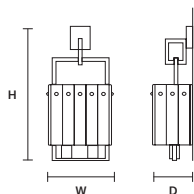

CREK A2

W 22,5 cm / 8.90"
D 13 cm / 5.10"
H 45 cm / 17.70"

STANDARD LIGHTING

2×E14×10 W MAX (NOT INCL.)