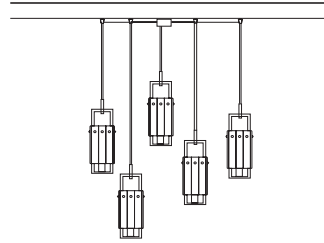

这种灯具有金属的结构, 而且它有«CREK» 玻璃条 (类似白水晶)。

إطار معدني بألواح زجاجية «كريك» (مستوحاة من الكريستال الصخري).

FINISHINGS

STANDARD

G18 Ottone spazzolato
Brushed brass

MATERIALS

STANDARD

Vetro Crek
Crek glass

STANDARD CABLES

CREK S14

W 123 cm / 48.40"
 D 31,5 cm / 12.40"
 H 40 cm / 15.70"

STANDARD LIGHTING

14×E14×10 W MAX (NOT INCL.)

CREK S10

W 95 cm / 37.40"
 D 31,5 cm / 12.40"
 H 40 cm / 15.70"

STANDARD LIGHTING

10×E14×10 W MAX (NOT INCL.)

CREK S5

STANDARD LIGHTING

5×E14×10 W MAX (NOT INCL.)

CREK S1

W 15,5 cm / 6.10"
 D 15,5 cm / 6.10"
 H 40 cm / 15.70"

STANDARD LIGHTING

1×E14×10 W MAX (NOT INCL.)

CREK A2

W 22,5 cm / 8.90"
D 13 cm / 5.10"
H 45 cm / 17.70"

STANDARD LIGHTING

2×E14×10 W MAX (NOT INCL.)

CREK A1

W 15,5 cm / 6.10"
D 13 cm / 5.10"
H 45 cm / 17.70"

STANDARD LIGHTING

1×E14×10 W MAX (NOT INCL.)