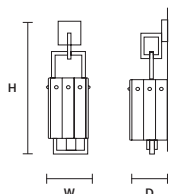

10×E14×10 W MAX (NOT INCL.)

CREK S5

STANDARD LIGHTING

5×E14×10 W MAX (NOT INCL.)

CREK S1

W 15,5 cm / 6.10"
 D 15,5 cm / 6.10"
 H 40 cm / 15.70"

STANDARD LIGHTING

1×E14×10 W MAX (NOT INCL.)

CREK A2

W 22,5 cm / 8.90"
D 13 cm / 5.10"
H 45 cm / 17.70"

STANDARD LIGHTING

2×E14×10 W MAX (NOT INCL.)

CREK A1

W 15,5 cm / 6.10"
D 13 cm / 5.10"
H 45 cm / 17.70"

STANDARD LIGHTING

1×E14×10 W MAX (NOT INCL.)

CREK TL 1

W 15,5 cm / 6.10"
D 15,5 cm / 6.10"
H 41,5 cm / 16.30"

STANDARD LIGHTING

1×E14×10 W MAX (NOT INCL.)

CREK TL 6

W 45 cm / 17.70"
D 31 cm / 12.20"
H 41 cm / 16.10"

STANDARD LIGHTING

6×E14×10 W MAX (NOT INCL.)