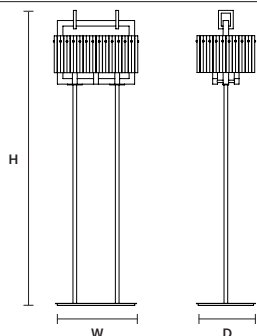

10×E14×10 W MAX (NOT INCL.)

CREK S5

STANDARD LIGHTING

5×E14×10 W MAX (NOT INCL.)

CREK S1

W 15,5 cm / 6.10"
 D 15,5 cm / 6.10"
 H 40 cm / 15.70"

STANDARD LIGHTING

1×E14×10 W MAX (NOT INCL.)

CREK A2

W 22,5 cm / 8.90"
D 13 cm / 5.10"
H 45 cm / 17.70"

STANDARD LIGHTING

2×E14×10 W MAX (NOT INCL.)

CREK A1

W 15,5 cm / 6.10"
D 13 cm / 5.10"
H 45 cm / 17.70"

STANDARD LIGHTING

1×E14×10 W MAX (NOT INCL.)

CREK TL 1

W 15,5 cm / 6.10"
D 15,5 cm / 6.10"
H 41,5 cm / 16.30"

STANDARD LIGHTING

1×E14×10 W MAX (NOT INCL.)

CREK TL 6

W 45 cm / 17.70"
D 31 cm / 12.20"
H 41 cm / 16.10"

STANDARD LIGHTING

6×E14×10 W MAX (NOT INCL.)

CREK STL 6

W 45 cm / 17.70"
D 32 cm / 12.60"
H 160 cm / 63.00"

STANDARD LIGHTING

6×E14×10 W MAX (NOT INCL.)

CREK C3 LN 75

W 75 cm / 29.50"
D 20 cm / 7.90"
H MAX 195 cm / 76.80"

STANDARD LIGHTING

3×E14×10 W MAX (NOT INCL.)