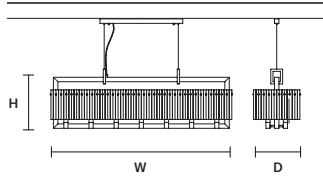

STANDARD CABLES

CREK S14

W 123 cm / 48.40"
 D 31,5 cm / 12.40"
 H 40 cm / 15.70"

STANDARD LIGHTING

14×E14×10 W MAX (NOT INCL.)

CREK S10

W 95 cm / 37.40"
 D 31,5 cm / 12.40"
 H 40 cm / 15.70"

STANDARD LIGHTING

10×E14×10 W MAX (NOT INCL.)

CREK S5

STANDARD LIGHTING

5×E14×10 W MAX (NOT INCL.)

CREK S1

W 15,5 cm / 6.10"
 D 15,5 cm / 6.10"
 H 40 cm / 15.70"

STANDARD LIGHTING

1×E14×10 W MAX (NOT INCL.)