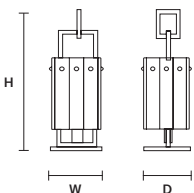

10×E14×10 W MAX (NOT INCL.)

CREK S5

STANDARD LIGHTING

5×E14×10 W MAX (NOT INCL.)

CREK S1

W 15,5 cm / 6.10"
 D 15,5 cm / 6.10"
 H 40 cm / 15.70"

STANDARD LIGHTING

1×E14×10 W MAX (NOT INCL.)

CREK A2

W 22,5 cm / 8.90"
D 13 cm / 5.10"
H 45 cm / 17.70"

STANDARD LIGHTING

2×E14×10 W MAX (NOT INCL.)

CREK A1

W 15,5 cm / 6.10"
D 13 cm / 5.10"
H 45 cm / 17.70"

STANDARD LIGHTING

1×E14×10 W MAX (NOT INCL.)

CREK TL 1

W 15,5 cm / 6.10"
D 15,5 cm / 6.10"
H 41,5 cm / 16.30"

STANDARD LIGHTING

1×E14×10 W MAX (NOT INCL.)

CREK TL 6

W 45 cm / 17.70"
D 31 cm / 12.20"
H 41 cm / 16.10"

STANDARD LIGHTING

6×E14×10 W MAX (NOT INCL.)