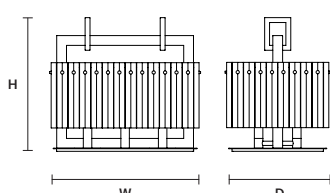

CREK TL 1

W 15,5 cm / 6.10"
D 15,5 cm / 6.10"
H 41,5 cm / 16.30"

STANDARD LIGHTING

1×E14×10 W MAX (NOT INCL.)

CREK TL 6

W 45 cm / 17.70"
D 31 cm / 12.20"
H 41 cm / 16.10"

STANDARD LIGHTING

6×E14×10 W MAX (NOT INCL.)