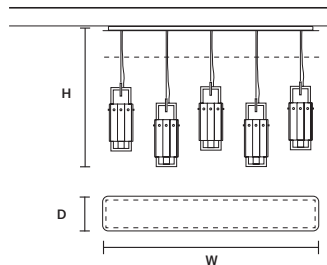

CREK TL 1

W 15,5 cm / 6.10"
D 15,5 cm / 6.10"
H 41,5 cm / 16.30"

STANDARD LIGHTING

1×E14×10 W MAX (NOT INCL.)

CREK TL 6

W 45 cm / 17.70"
D 31 cm / 12.20"
H 41 cm / 16.10"

STANDARD LIGHTING

6×E14×10 W MAX (NOT INCL.)

CREK STL 6

W 45 cm / 17.70"
D 32 cm / 12.60"
H 160 cm / 63.00"

STANDARD LIGHTING

6×E14×10 W MAX (NOT INCL.)

CREK C3 LN 75

W 75 cm / 29.50"
D 20 cm / 7.90"
H MAX 195 cm / 76.80"

STANDARD LIGHTING

3×E14×10 W MAX (NOT INCL.)

CREK C5 LN 125

W 125 cm / 49.20"
D 20 cm / 7.90"
H MAX 195 cm / 76.80"

STANDARD LIGHTING

5×E14×10 W MAX (NOT INCL.)

CREK C3 RD 60

∅ 60 cm / 23.60"
H MAX 195 cm / 76.80"

STANDARD LIGHTING

3×E14×10 W MAX (NOT INCL.)

CREK C5 RD 80

∅ 80 cm / 31.50"
H MAX 195 cm / 76.80"

STANDARD LIGHTING

5×E14×10 W MAX (NOT INCL.)

SINGLE CANOPY

	SIZE	FINISHINGS	PRODUCT NAME
	W	8,5 cm / 3.30"	● G18
	D	8,5 cm / 3.30"	
	H	2 cm / 0.80"	
			CREK S1