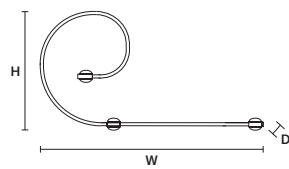

PUSH OR ON REQUEST DMX

STANDARD CABLES

MODULE 1

W 114,5 cm / 45.10"
 D 5 cm / 2.00"
 H 51,5 cm / 20.30"
 ■ 3,1 kg / 6.80 lb

INTEGRATED LED LIGHTING

8 LED LIGHTS CRI>85
 3000 K – 12 W
 1560 NOMINAL LM

MODULE 2

W 68,5 cm / 27.00"
 D 5 cm / 2.00"
 H 37,5 cm / 14.80"
 ■ 2 kg / 4.40 lb

INTEGRATED LED LIGHTING

6 LED LIGHTS CRI>85
 3000 K – 9 W
 1170 NOMINAL LM

MODULE 3

W 79,5 cm / 31.30"
 D 5 cm / 2.00"
 H 32 cm / 12.60"
 ■ 1,2 kg / 2.60 lb