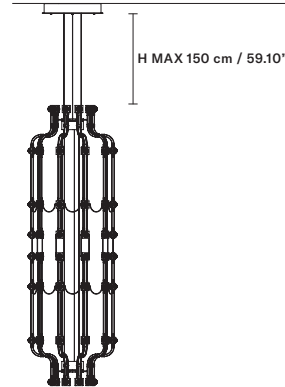

PUSH OR ON REQUEST DMX

STANDARD CABLES

MODULE 1

W 114,5 cm / 45.10"
 D 5 cm / 2.00"
 H 51,5 cm / 20.30"
 ■ 3,1 kg / 6.80 lb

INTEGRATED LED LIGHTING

8 LED LIGHTS CRI>85
 3000 K – 12 W
 1560 NOMINAL LM

MODULE 2

W 68,5 cm / 27.00"
 D 5 cm / 2.00"
 H 37,5 cm / 14.80"
 ■ 2 kg / 4.40 lb

INTEGRATED LED LIGHTING

6 LED LIGHTS CRI>85
 3000 K – 9 W
 1170 NOMINAL LM

MODULE 3

W 79,5 cm / 31.30"
 D 5 cm / 2.00"
 H 32 cm / 12.60"
 ■ 1,2 kg / 2.60 lb

MODULE 5

W 36 cm / 14.20"
 D 5 cm / 2.00"
 H 55 cm / 21.60"
 ■ 1,2 kg / 2.60 lb

INTEGRATED LED LIGHTING

6 LED LIGHTS CRI>85
 3000 K – 9 W
 1170 NOMINAL LM

MODULE 6

W 92 cm / 36.20"
 D 5 cm / 2.00"
 H 17,5 cm / 6.90"
 ■ 1,5 kg / 3.30 lb