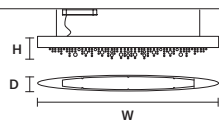

OLÀ S6 OV 160

W 160 cm / 63.00"
D 14 cm / 5.50"
H 20 cm / 7.90"

STANDARD LIGHTING
6x E12x40 W MAX (NOT INCL.)

STANDARD INTEGRATED LED LIGHTING
UP 10,4 W CRI>95
3000 K – 1024 NOMINAL LM
DOWN 50,7 W CRI>95
3000 K – 4992 NOMINAL LM

ON REQUEST
UP 10,4 W CRI>95
2700 K – 976 NOMINAL LM
DOWN 50,7 W CRI>95
2700 K – 4758 NOMINAL LM

DIMMABLE
0-10V