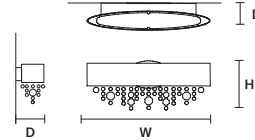

OLÀ A2 OV 50

W 50 cm / 19.708"
D 12 cm / 4.70"
H 18 cm / 7.10"

STANDARD LIGHTING
2×E26×60 W MAX (NOT INCL.)

STANDARD INTEGRATED LED LIGHTING

UP 5,2 W CRI>95
3000 K – 512 NOMINAL LM
DOWN 7,8 W CRI>95
3000 K – 768 NOMINAL LM

ON REQUEST
UP 5,2 W CRI>95
2700 K – 488 NOMINAL LM
DOWN 7,8 W CRI>95
2700 K – 732 NOMINAL LM

DIMMABLE
NO