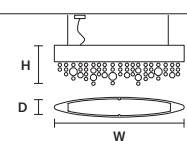

OLÀ S2 OV 50

W 50 cm / 19.70"
D 8 cm / 3.10"
H 18 cm / 7.10"

STANDARD LIGHTING
2x E26x60 W MAX (NOT INCL.)

STANDARD INTEGRATED LED LIGHTING
UP 5,2 W CRI>95
3000 K – 512 NOMINAL LM
DOWN 7,8 W CRI>95
3000 K – 768 NOMINAL LM

ON REQUEST
UP 5,2 W CRI>95
2700 K – 488 NOMINAL LM
DOWN 7,8 W CRI>95
2700 K – 732 NOMINAL LM

DIMMABLE
NO