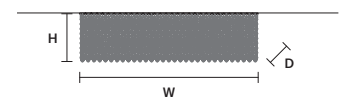

CUBO PL/LONG/D **CE**

w 75 cm / 29.50"
d 12,5 cm / 4.90"
H 20 cm / 7.90"

STANDARD LIGHTING
5×E14×10 W MAX (NOT INCL.)