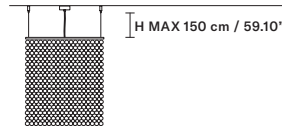

STANDARD CABLES

CUBO S/SQUARE/
SMALL 20

W 12,5 cm / 4.90"
D 12,5 cm / 4.90"
H 20 cm / 7.90"

STANDARD LIGHTING

1×E14×10 W MAX (NOT INCL.)

CUBO S/SQUARE/
SMALL 40

W 12,5 cm / 4.90"
D 12,5 cm / 4.90"
H 40 cm / 15.70"