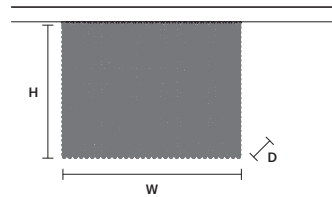

CUBO PL/LONG/F **CE**

w 75 cm / 29.50"
d 12,5 cm / 4.90"
H 60 cm / 23.60"

STANDARD LIGHTING
9×E14×10 W MAX (NOT INCL.)