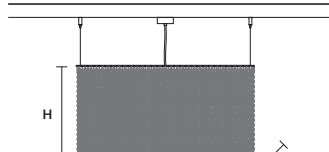

CUBO S/LONG/D 

W 75 cm / 29.50"
D 12,5 cm / 4.90"
H 20 cm / 7.90"

STANDARD LIGHTING
5×E14×10 W MAX (NOT INCL.)

CUBO S/LONG/E 

W 75 cm / 29.50"
D 12,5 cm / 4.90"
H 40 cm / 15.70"

STANDARD LIGHTING
9×E14×10 W MAX (NOT INCL.)

CUBO S/LONG/F 

W 75 cm / 29.50"
D 12,5 cm / 4.90"
H 60 cm / 23.60"

STANDARD LIGHTING
9×E14×10 W MAX (NOT INCL.)

CUBO S/LONG/G 

W 100 cm / 39.40"
D 12,5 cm / 4.90"
H 20 cm / 7.90"

STANDARD LIGHTING
6×E14×10 W MAX (NOT INCL.)