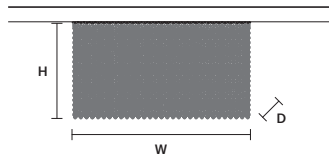

CUBO PL/LONG/E **CE**

w 75 cm / 29.50"
d 12,5 cm / 4.90"
H 40 cm / 15.70"

STANDARD LIGHTING
9×E14×10 W MAX (NOT INCL.)