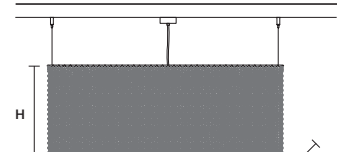

CUBO S/LONG/F 

W 75 cm / 29.50"
D 12,5 cm / 4.90"
H 60 cm / 23.60"

STANDARD LIGHTING
9×E14×10 W MAX (NOT INCL.)

CUBO S/LONG/G 

W 100 cm / 39.40"
D 12,5 cm / 4.90"
H 20 cm / 7.90"

STANDARD LIGHTING
6×E14×10 W MAX (NOT INCL.)

CUBO S/LONG/H 

W 100 cm / 39.40"
D 12,5 cm / 4.90"
H 40 cm / 15.70"

STANDARD LIGHTING
11×E14×10 W MAX (NOT INCL.)

CUBO S/LONG/I 

W 100 cm / 39.40"
D 12,5 cm / 4.90"
H 60 cm / 23.60"

STANDARD LIGHTING
11×E14×10 W MAX (NOT INCL.)