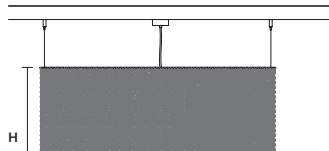

CUBO S/LONG/H 

W 100 cm / 39.40"
D 12,5 cm / 4.90"
H 40 cm / 15.70"

STANDARD LIGHTING
11×E14×10 W MAX (NOT INCL.)

CUBO S/LONG/I 

W 100 cm / 39.40"
D 12,5 cm / 4.90"
H 60 cm / 23.60"

STANDARD LIGHTING
11×E14×10 W MAX (NOT INCL.)