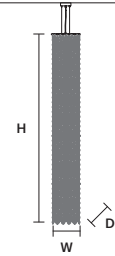

STANDARD CABLES

CUBO S/SQUARE/
SMALL 20

W 12,5 cm / 4.90"
D 12,5 cm / 4.90"
H 20 cm / 7.90"

STANDARD LIGHTING

1×E14×10 W MAX (NOT INCL.)

CUBO S/SQUARE/
SMALL 40

W 12,5 cm / 4.90"
D 12,5 cm / 4.90"
H 40 cm / 15.70"

STANDARD LIGHTING

1×E14×10 W MAX (NOT INCL.)

CUBO S/SQUARE/
SMALL 60

W 12,5 cm / 4.90"
D 12,5 cm / 4.90"
H 60 cm / 23.60"

STANDARD LIGHTING

3×E14×10 W MAX (NOT INCL.)

CUBO S/SQUARE/
SMALL 80

W 12,5 cm / 4.90"
D 12,5 cm / 4.90"
H 80 cm / 31.50"

STANDARD LIGHTING

3×E14×10 W MAX (NOT INCL.)

CUBO S/SQUARE/
MEDIUM 20

W 25 cm / 9.80"
D 25 cm / 9.80"
H 20 cm / 7.90"

STANDARD LIGHTING

4×E14×10 W MAX (NOT INCL.)

CUBO S/SQUARE/
MEDIUM 40

W 25 cm / 9.80"
D 25 cm / 9.80"
H 40 cm / 15.70"