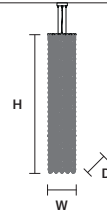

STANDARD CABLES

CUBO S/SQUARE/
SMALL 20

W 12,5 cm / 4.90"
D 12,5 cm / 4.90"
H 20 cm / 7.90"

STANDARD LIGHTING

1×E14×10 W MAX (NOT INCL.)

CUBO S/SQUARE/
SMALL 40

W 12,5 cm / 4.90"
D 12,5 cm / 4.90"
H 40 cm / 15.70"

STANDARD LIGHTING

1×E14×10 W MAX (NOT INCL.)

CUBO S/SQUARE/
SMALL 60

W 12,5 cm / 4.90"
D 12,5 cm / 4.90"
H 60 cm / 23.60"

STANDARD LIGHTING

3×E14×10 W MAX (NOT INCL.)

CUBO S/SQUARE/
SMALL 80

W 12,5 cm / 4.90"
D 12,5 cm / 4.90"
H 80 cm / 31.50"

STANDARD LIGHTING

3×E14×10 W MAX (NOT INCL.)

CUBO S/SQUARE/
MEDIUM 20

W 25 cm / 9.80"
D 25 cm / 9.80"
H 20 cm / 7.90"

STANDARD LIGHTING

4×E14×10 W MAX (NOT INCL.)

CUBO S/SQUARE/
MEDIUM 40

W 25 cm / 9.80"
D 25 cm / 9.80"
H 40 cm / 15.70"