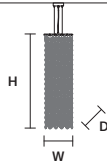

STANDARD LIGHTING

1×E14×10 W MAX (NOT INCL.)

CUBO S/SQUARE/
SMALL 60

W 12,5 cm / 4.90"
D 12,5 cm / 4.90"
H 60 cm / 23.60"