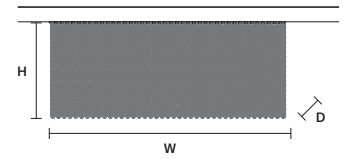

CUBO PL/LONG/H **CE**

w 100 cm / 39.40"
d 12,5 cm / 4.90"
H 40 cm / 15.70"

STANDARD LIGHTING
11×E14×10 W MAX (NOT INCL.)