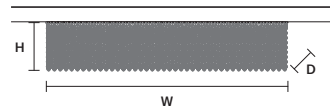

CUBO PL/LONG/G **CE**

w 100 cm / 39.40"
d 12,5 cm / 4.90"
H 20 cm / 7.90"

STANDARD LIGHTING
6×E14×10 W MAX (NOT INCL.)