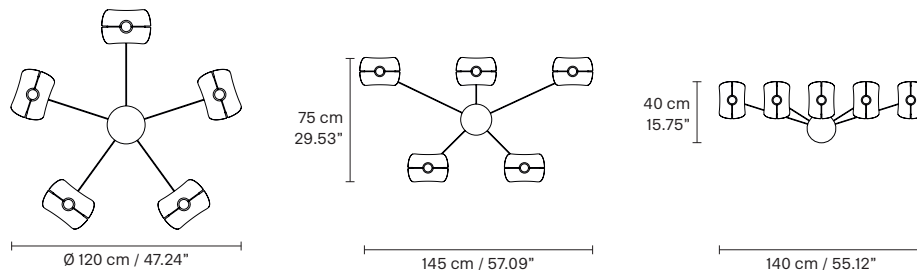

L 25 cm / 9.84"
SP 17,5 cm / 6.89"
H 44 cm / 17.32"

LED x 6,6 W CRI>90
 3000 K - 825 Nominal lm
Dimmable: NO

VOLLEE S1 P UP

L 25 cm / 9.84"
SP 17,5 cm / 6.89"
H 44 cm / 17.32"

LED x 6,6 W CRI>90
 3000 K - 825 Nominal lm
Dimmable: NO

VOLLEE C4 G

VOLLEE C 2+2

VOLLEE C5 P

VOLLEE C5 P X4

Ⓜ : for the US market, refer to the relevant price list.

VOLLEE C2G LN 75  

L 75 cm / 29.52"
SP 20 cm / 7.87"
H max 240 cm / 94.48"

LED x 12,8 W CRI>90
 3000 K - 1600 Nominal lm
Dimmable: 1-10V + PUSH

VOLLEE C4P LN 125  

L 125 cm / 49.21"
SP 20 cm / 7.87"
H max 200 cm / 78.74"

LED x 25,6 W CRI>90
 3000 K - 3200 Nominal lm
Dimmable: 1-10V + PUSH

VOLLEE C4G RD 60  

Ø 60 cm / 23.62"
H max 240 cm / 94.48"

LED x 25,6 W CRI>80
 3000 K - 3200 Nominal lm
Dimmable: 1-10 V + PUSH

VOLLEE PL1 P

VOLLEE PL1 G

.....
L 25 cm / 9.84"
SP 17.5 cm / 6.89"
H 22.5 cm / 8.86"

LED x 5 W CRI>80 - 220V
 3000 K - 410 Nominal lm
Dimmable: TRIAC

.....
L 52 cm / 20.47"
SP 36 cm / 14.17"
H 48 cm / 18.90"