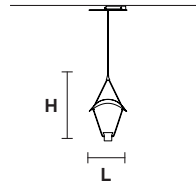

Suspension

Applique

Table lamp

Standard cables for all suspensions

VOLLEE S1 G

L 52 cm / 20.47"
SP 36 cm / 14.17"
H 88 cm / 34.65"

LED x 7,5 W CRI>90
 3000 K - 915 Nominal lm
Dimmable: NO

VOLLEE S1 P DOWN

L 25 cm / 9.84"
SP 17,5 cm / 6.89"
H 44 cm / 17.32"

LED x 6,6 W CRI>90
 3000 K - 825 Nominal lm
Dimmable: NO

VOLLEE S1 P UP

L 25 cm / 9.84"
SP 17,5 cm / 6.89"
H 44 cm / 17.32"

LED x 6,6 W CRI>90
 3000 K - 825 Nominal lm
Dimmable: NO