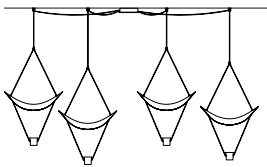

VOLLEE C4 G

LED x 25,6 W CRI>90
3000 K - 3200 Nominal lm
Dimmable: 1-10V + PUSH