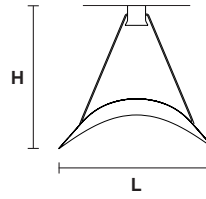

LED x 52,8W CRI>90
 3000 K - 6600 Nominal lm
Dimmable: 0 - 10 V

VOLLEE PL1 P

Ceiling

VOLLEE PL1 G

Ceiling

L 25 cm / 9.84"
SP 17.5 cm / 6.89"
H 22.5cm / 8.86"

LED x 5 W CRI>80 - 110V
 3000 K - 410 Nominal lm
Dimmable: TRIAC

TECHNICAL INFORMATIONS

L 52 cm / 20.47"
SP 36 cm / 14.17"
H 48 cm / 18.90"

LED x 5 W CRI>80 - 110V
 3000 K - 410 Nominal lm
Dimmable: TRIAC

VOLLEE A1 P

Applique

TECHNICAL INFORMATION

L 17.5 cm / 6.89"
SP 22.5 cm / 8.86"
H 25 cm / 9.84"