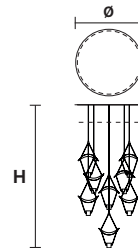

L 25 cm / 9.84"
SP 17,5 cm / 6.89"
H 44 cm / 17.32"

LED x 6,6 W CRI>90
 3000 K - 825 Nominal lm
Dimmable: NO

VOLLEE S1 P UP

L 25 cm / 9.84"
SP 17,5 cm / 6.89"
H 44 cm / 17.32"

LED x 6,6 W CRI>90
 3000 K - 825 Nominal lm
Dimmable: NO

VOLLEE C4 G

VOLLEE C 2+2

VOLLEE C5 P

VOLLEE C5 P X4

Ⓜ : for the US market, refer to the relevant price list.

VOLLEE C2G LN 75  

L 75 cm / 29.52"
SP 20 cm / 7.87"
H max 240 cm / 94.48"

LED x 12,8 W CRI>90
 3000 K - 1600 Nominal lm
Dimmable: 1-10V + PUSH

VOLLEE C4P LN 125  

L 125 cm / 49.21"
SP 20 cm / 7.87"
H max 200 cm / 78.74"

LED x 25,6 W CRI>90
 3000 K - 3200 Nominal lm
Dimmable: 1-10V + PUSH

VOLLEE C4G RD 60  

Ø 60 cm / 23.62"
H max 240 cm / 94.48"

LED x 25,6 W CRI>80
 3000 K - 3200 Nominal lm
Dimmable: 1-10 V + PUSH

VOLLEE C4P RD 60  

Ø 60 cm / 23.62"
H max 200 cm / 78.74"

LED x 25,6 W CRI>90
 3000 K - 3200 Nominal lm
Dimmable: 1-10 V + PUSH

VOLLEE C8P RD 80  

Ø 80 cm / 31.49"
H max 200 cm / 78.74"

LED x 52,8 W CRI>90
 3000 K - 6600 Nominal lm
Dimmable: 1-10 V + DALI + PUSH