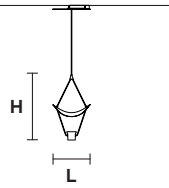

Suspension

Applique

Table lamp

Standard cables for all suspensions

VOLLEE S1 G

L 52 cm / 20.47"
SP 36 cm / 14.17"
H 88 cm / 34.65"

LED x 7,5 W CRI>90
 3000 K - 915 Nominal lm
Dimmable: NO

VOLLEE S1 P DOWN

L 25 cm / 9.84"
SP 17,5 cm / 6.89"
H 44 cm / 17.32"

LED x 6,6 W CRI>90
 3000 K - 825 Nominal lm
Dimmable: NO

VOLLEE S1 P UP

L 25 cm / 9.84"
SP 17,5 cm / 6.89"
H 44 cm / 17.32"

LED x 6,6 W CRI>90
 3000 K - 825 Nominal lm
Dimmable: NO