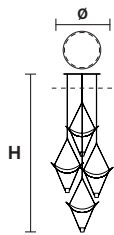

L 25 cm / 9.84"
SP 17,5 cm / 6.89"
H 44 cm / 17.32"

LED x 6,6 W CRI>90
 3000 K - 825 Nominal lm
Dimmable: NO

VOLLEE S1 P UP

L 25 cm / 9.84"
SP 17,5 cm / 6.89"
H 44 cm / 17.32"

LED x 6,6 W CRI>90
 3000 K - 825 Nominal lm
Dimmable: NO

VOLLEE C4 G

VOLLEE C 2+2

VOLLEE C5 P

VOLLEE C5 P X4

Ⓜ : for the US market, refer to the relevant price list.

VOLLEE C2G LN 75  

L 75 cm / 29.52"
SP 20 cm / 7.87"
H max 240 cm / 94.48"

LED x 12,8 W CRI>90
 3000 K - 1600 Nominal lm
Dimmable: 1-10V + PUSH

VOLLEE C4P LN 125  

L 125 cm / 49.21"
SP 20 cm / 7.87"
H max 200 cm / 78.74"

LED x 25,6 W CRI>90
 3000 K - 3200 Nominal lm
Dimmable: 1-10V + PUSH

VOLLEE C4G RD 60  

Ø 60 cm / 23.62"
H max 240 cm / 94.48"

LED x 25,6 W CRI>80
 3000 K - 3200 Nominal lm
Dimmable: 1-10 V + PUSH

VOLLEE PL1 P

VOLLEE PL1 G

.....
L 25 cm / 9.84"
SP 17.5 cm / 6.89"
H 22.5 cm / 8.86"

LED x 5 W CRI>80 - 220V
 3000 K - 410 Nominal lm
Dimmable: TRIAC

.....
L 52 cm / 20.47"
SP 36 cm / 14.17"
H 48 cm / 18.90"