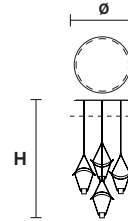

VOLLEE C4P RD 60

TECHNICAL INFORMATION

Ø 60 cm / 23.62"
H 200 cm / 78.74"

LED x 25,6W CRI>90
3000 K - 3200 Nominal lm
Dimmable: 0 - 10 V