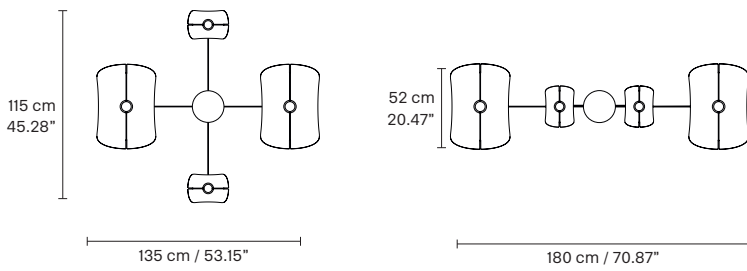

VOLLEE C 2+2