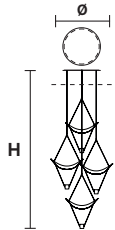

VOLLEE C5 P X4

VOLLEE C2G LN 75**Suspension****TECHNICAL INFORMATION**

L 75 cm / 29.52"
SP 20 cm / 7.87"
H max 240 cm / 94.48"

LED x 15 W CRI>90
 3000 K - 1830 Nominal lm
Dimmable: 0 - 10 V

VOLLEE C4P LN 125**Suspension****TECHNICAL INFORMATION**

L 125 cm / 49.21"
SP 20 cm / 7.87"
H max 200 cm / 78.74"

LED x 25,6 W CRI>90
 3000 K - 3200 Nominal lm
Dimmable: 0 - 10 V

VOLLEE C4G RD 60**TECHNICAL INFORMATION**

Ø 60 cm / 23.62"
H 240 cm / 94.48"

LED x 25,6W CRI>90
 3000 K - 3200 Nominal lm
Dimmable: 0 - 10 V