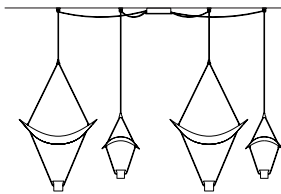

VOLLEE C2+2

LED x 25,6 W CRI>90
3000 K - 3200 Nominal lm
Dimmable: 1-10V + PUSH