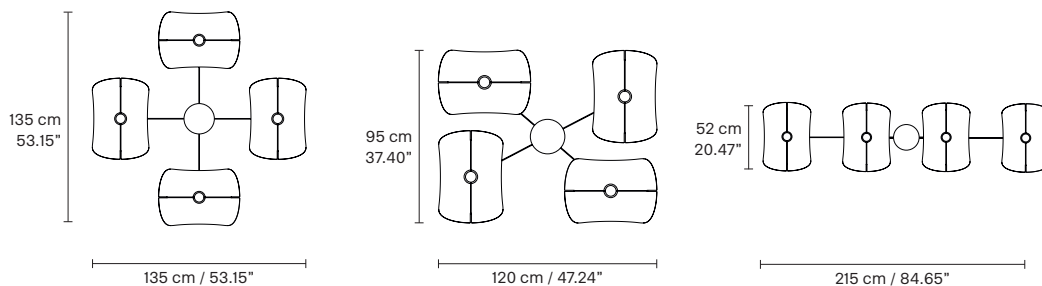

L 25 cm / 9.84"
SP 17,5 cm / 6.89"
H 44 cm / 17.32"

LED x 6,6 W CRI>90
 3000 K - 825 Nominal lm
Dimmable: NO

VOLLEE S1 P UP

L 25 cm / 9.84"
SP 17,5 cm / 6.89"
H 44 cm / 17.32"

LED x 6,6 W CRI>90
 3000 K - 825 Nominal lm
Dimmable: NO

VOLLEE C4 G

VOLLEE C 2+2

VOLLEE C5 P

VOLLEE C5 P X4

Ⓜ : for the US market, refer to the relevant price list.

VOLLEE C2G LN 75  

L 75 cm / 29.52"
SP 20 cm / 7.87"
H max 240 cm / 94.48"

LED x 12,8 W CRI>90
 3000 K - 1600 Nominal lm
Dimmable: 1-10V + PUSH

VOLLEE C4P LN 125  

L 125 cm / 49.21"
SP 20 cm / 7.87"
H max 200 cm / 78.74"

LED x 25,6 W CRI>90
 3000 K - 3200 Nominal lm
Dimmable: 1-10V + PUSH

VOLLEE C4G RD 60  

Ø 60 cm / 23.62"
H max 240 cm / 94.48"

LED x 25,6 W CRI>80
 3000 K - 3200 Nominal lm
Dimmable: 1-10 V + PUSH

VOLLEE PL1 P

VOLLEE PL1 G

.....
L 25 cm / 9.84"
SP 17.5 cm / 6.89"
H 22.5 cm / 8.86"

LED x 5 W CRI>80 - 220V
 3000 K - 410 Nominal lm
Dimmable: TRIAC

.....
L 52 cm / 20.47"
SP 36 cm / 14.17"
H 48 cm / 18.90"