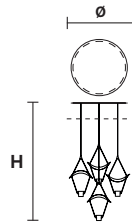

VOLLEE C4P RD 60

Ø 60 cm / 23.62"
H max 200 cm / 78.74"

LED x 25,6 W CRI>90
3000 K - 3200 Nominal lm
Dimmable: 1-10 V + PUSH