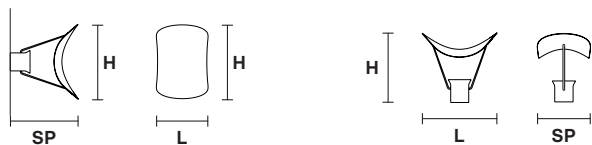

VOLLEE A1 P

VOLLEE TL

L 17.5 cm / 6.89"

SP 22.5 cm / 8.86"

H 25 cm / 9.84"

LED x 5 W CRI>80 - 220V

3000 K - 410 Nominal lm

Dimmable: TRIAC

L 25 cm / 9.84"

SP 17.5 cm / 6.89"

H 23 cm / 9.05"

LED x 5 W CRI>80 - 220V

3000 K - 410 Nominal lm

Dimmable: OWN BUTTON