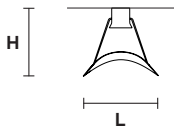

VOLLEE C4P RD 60  

Ø 60 cm / 23.62"
H max 200 cm / 78.74"

LED x 25,6 W CRI>90
 3000 K - 3200 Nominal lm
Dimmable: 1-10 V + PUSH

VOLLEE C8P RD 80  

Ø 80 cm / 31.49"
H max 200 cm / 78.74"

LED x 52,8 W CRI>90
 3000 K - 6600 Nominal lm
Dimmable: 1-10 V + DALI + PUSH

VOLLEE PL1 P

VOLLEE PL1 G

.....
L 25 cm / 9.84"
SP 17.5 cm / 6.89"
H 22.5 cm / 8.86"

LED x 5 W CRI>80 - 220V
 3000 K - 410 Nominal lm
Dimmable: TRIAC

.....
L 52 cm / 20.47"
SP 36 cm / 14.17"
H 48 cm / 18.90"