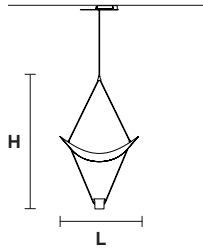

Suspension

Applique

Table lamp

Standard cables for all suspensions

VOLLEE S1 G

L 52 cm / 20.47"
SP 36 cm / 14.17"
H 88 cm / 34.65"

LED x 7,5 W CRI>90
 3000 K - 915 Nominal lm
Dimmable: NO

VOLLEE S1 P DOWN

L 25 cm / 9.84"
SP 17,5 cm / 6.89"
H 44 cm / 17.32"

LED x 6,6 W CRI>90
 3000 K - 825 Nominal lm
Dimmable: NO

VOLLEE S1 P UP

L 25 cm / 9.84"
SP 17,5 cm / 6.89"
H 44 cm / 17.32"

LED x 6,6 W CRI>90
 3000 K - 825 Nominal lm
Dimmable: NO