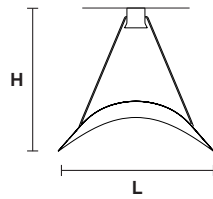

VOLLEE C4P LN 125  

L 125 cm / 49.21"
SP 20 cm / 7.87"
H max 200 cm / 78.74"

LED x 25,6 W CRI>90
 3000 K - 3200 Nominal lm
Dimmable: 1-10V + PUSH

VOLLEE C4G RD 60  

Ø 60 cm / 23.62"
H max 240 cm / 94.48"

LED x 25,6 W CRI>80
 3000 K - 3200 Nominal lm
Dimmable: 1-10 V + PUSH

VOLLEE C4P RD 60  

Ø 60 cm / 23.62"
H max 200 cm / 78.74"

LED x 25,6 W CRI>90
 3000 K - 3200 Nominal lm
Dimmable: 1-10 V + PUSH

VOLLEE C8P RD 80  

Ø 80 cm / 31.49"
H max 200 cm / 78.74"

LED x 52,8 W CRI>90
 3000 K - 6600 Nominal lm
Dimmable: 1-10 V + DALI + PUSH

VOLLEE PL1 P

VOLLEE PL1 G

.....
L 25 cm / 9.84"
SP 17.5 cm / 6.89"
H 22.5 cm / 8.86"

LED x 5 W CRI>80 - 220V
 3000 K - 410 Nominal lm
Dimmable: TRIAC

.....
L 52 cm / 20.47"
SP 36 cm / 14.17"
H 48 cm / 18.90"