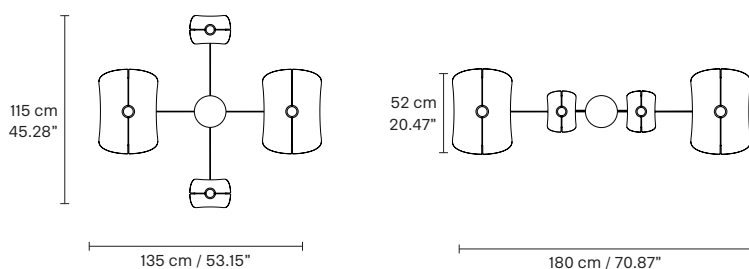

L 25 cm / 9.84"
SP 17,5 cm / 6.89"
H 44 cm / 17.32"

LED x 6,6 W CRI>90
 3000 K - 825 Nominal lm
Dimmable: NO

VOLLEE S1 P UP

L 25 cm / 9.84"
SP 17,5 cm / 6.89"
H 44 cm / 17.32"

LED x 6,6 W CRI>90
 3000 K - 825 Nominal lm
Dimmable: NO

VOLLEE C4 G

VOLLEE C 2+2

VOLLEE C5 P

VOLLEE C5 P X4

Ⓜ : for the US market, refer to the relevant price list.

VOLLEE C2G LN 75  

L 75 cm / 29.52"
SP 20 cm / 7.87"
H max 240 cm / 94.48"

LED x 12,8 W CRI>90
 3000 K - 1600 Nominal lm
Dimmable: 1-10V + PUSH

VOLLEE C4P LN 125  

L 125 cm / 49.21"
SP 20 cm / 7.87"
H max 200 cm / 78.74"

LED x 25,6 W CRI>90
 3000 K - 3200 Nominal lm
Dimmable: 1-10V + PUSH

VOLLEE C4G RD 60  

Ø 60 cm / 23.62"
H max 240 cm / 94.48"

LED x 25,6 W CRI>80
 3000 K - 3200 Nominal lm
Dimmable: 1-10 V + PUSH

VOLLEE PL1 P

VOLLEE PL1 G

.....
L 25 cm / 9.84"
SP 17.5 cm / 6.89"
H 22.5 cm / 8.86"

LED x 5 W CRI>80 - 220V
 3000 K - 410 Nominal lm
Dimmable: TRIAC

.....
L 52 cm / 20.47"
SP 36 cm / 14.17"
H 48 cm / 18.90"