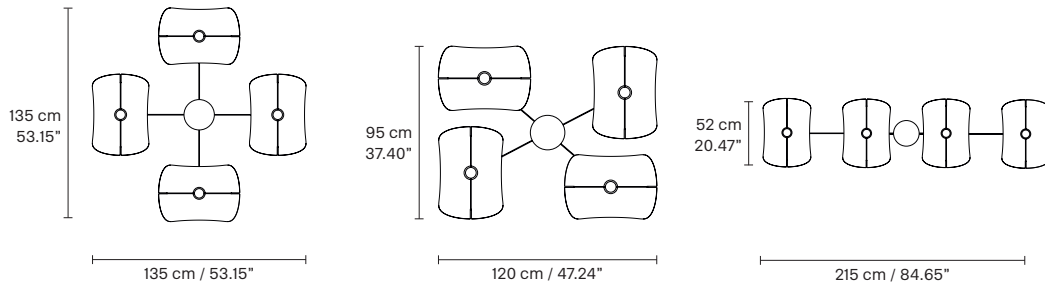

VOLLEE C4 G

VOLLEE C 2+2

VOLLEE C5 P

VOLLEE C5 P X4