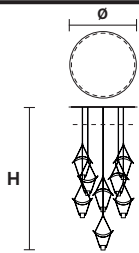

L 125 cm / 49.21"
SP 20 cm / 7.87"
H max 200 cm / 78.74"

LED x 25,6 W CRI>90
 3000 K - 3200 Nominal lm
Dimmable: 0 - 10 V

VOLLEE C4G RD 60**TECHNICAL INFORMATION**

Ø 60 cm / 23.62"
H 240 cm / 94.48"

LED x 25,6W CRI>90
 3000 K - 3200 Nominal lm
Dimmable: 0 - 10 V

VOLLEE C4P RD 60**TECHNICAL INFORMATION**

Ø 60 cm / 23.62"
H 200 cm / 78.74"

LED x 25,6W CRI>90
 3000 K - 3200 Nominal lm
Dimmable: 0 - 10 V

VOLLEE C8P RD 80**TECHNICAL INFORMATION**

Ø 80 cm / 31.49"
H 200 cm / 78.74"

TECHNICAL INFORMATIONS

L 52 cm / 20.47"
SP 36 cm / 14.17"
H 48 cm / 18.90"

LED x 5 W CRI>80 - 110V
 3000 K - 410 Nominal lm
Dimmable: TRIAC

VOLLEE A1 P

Applique

TECHNICAL INFORMATION

L 17.5 cm / 6.89"
SP 22.5 cm / 8.86"
H 25 cm / 9.84"