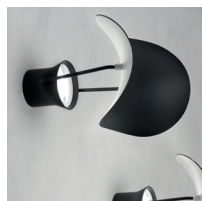

Struttura in metallo verniciato.
Illuminazione a LED.

Painted metal frame.
LED Lighting.

Gestell aus lackiertem Metall. LED-Beleuchtung.

Structure en métal peint.
LED éclairage.

СТРУКТУРА ИЗ ОКРАШЕННОГО МЕТАЛЛА.
СВЕТОДИОДНОЕ ОСВЕЩЕНИЕ.

Finishings

Family

Applique

Standard cables for all suspensions