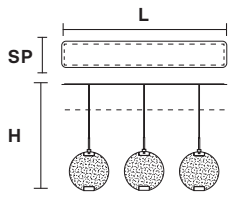

HOROS5

LED x 72W CRI>95
 3000 K - 6480 Nominal lm
Dimmable: PUSH

HORO C3 LN 125  

L 125 cm / 49.21"
SP 20 cm / 7.87"
H max 155 cm / 61.02"

LED x 43,2W CRI>95
 3000 K - 3888 Nominal lm
Dimmable: 0 - 10 V

HORO C5 LN 175  