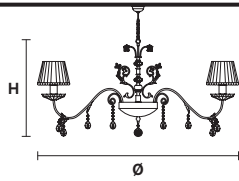

### Standard chain for all chandeliers

**PRIMADONNA 12**

**Chandelier**

TECHNICAL INFORMATION		SHADE
Ø	120 cm / 47.24"	PON-BD/16/IV
H	65 cm / 25.59"	
12×E14×40 W max <b>USA</b> 12×E12×40 W max <i>(not included)</i>		