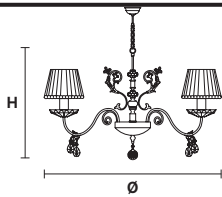

### Standard chain for all chandeliers

**PRIMADONNA 12**

**Chandelier**

TECHNICAL INFORMATION		SHADE
Ø	120 cm / 47.24"	PON-BD/16/IV
H	65 cm / 25.59"	
12×E14×40 W max <b>USA</b> 12×E12×40 W max <i>(not included)</i>		

**PRIMADONNA 8**

**Chandelier**

TECHNICAL INFORMATION		SHADE
Ø	85 cm / 33.46"	PON-BD/16/IV
H	55 cm / 21.65"	
8×E14×40 W max <b>USA</b> 8×E12×40 W max <i>(not included)</i>		

**PRIMADONNA 5**

**Chandelier**

TECHNICAL INFORMATION		SHADE
Ø	70 cm / 27.56"	PON-BD/16/IV
H	50 cm / 19.69"	
5×E14×40 W max <b>USA</b> 5×E12×40 W max <i>(not included)</i>		

## TECHNICAL INFORMATION

Ø 70 cm / 27.56"

H 25 cm / 9.84"

4×E27×60 W max

**USA** 4×E26×60 W max  
(not included)