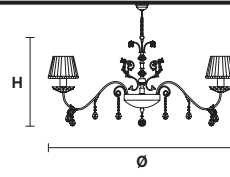

PRIMADONNA 8

Chandelier

TECHNICAL INFORMATION		SHADE
Ø	85 cm / 33.46"	PON-BD/16/IV
H	55 cm / 21.65"	
8×E14×40 W max USA 8×E12×40 W max <i>(not included)</i>