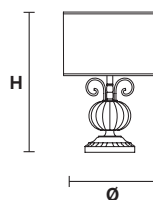

Ø 34 cm / 13.40"**H** 26 cm / 10.25" 3×E14×40 W max**USA** 3×E12×40 W max
(not included)

ANTIKA A1

Applique

CE 

TECHNICAL INFORMATION

L 25 cm / 9.90"**SP** 18 cm / 7.08"**H** 21 cm / 8.25" 1×E14×40 W max**USA** 1×E12×40 W max
(not included)

ANTIKA TL1 G 55

Table lamp

CE 

TECHNICAL INFORMATION

Ø 32 cm / 12.59"**H** 55 cm / 21.65" 1×E27×60 W max**USA** 1×E26×60 W max
(not included)

SHADE

SAT/32/WH

ANTIKA TL1 P 33

Table lamp

CE 

TECHNICAL INFORMATION

Ø 20 cm / 7.87"**H** 33 cm / 12.99" 1×E14×40 W max**USA** 1×E12×40 W max
(not included)

SHADE

SAT/20/WH

Telaio in metallo e ottone decorato con vetri soffiati. Paralumi in tessuto di raso.