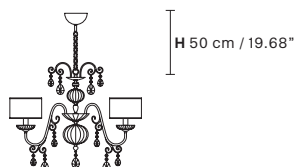

Standard chain for all chandeliers