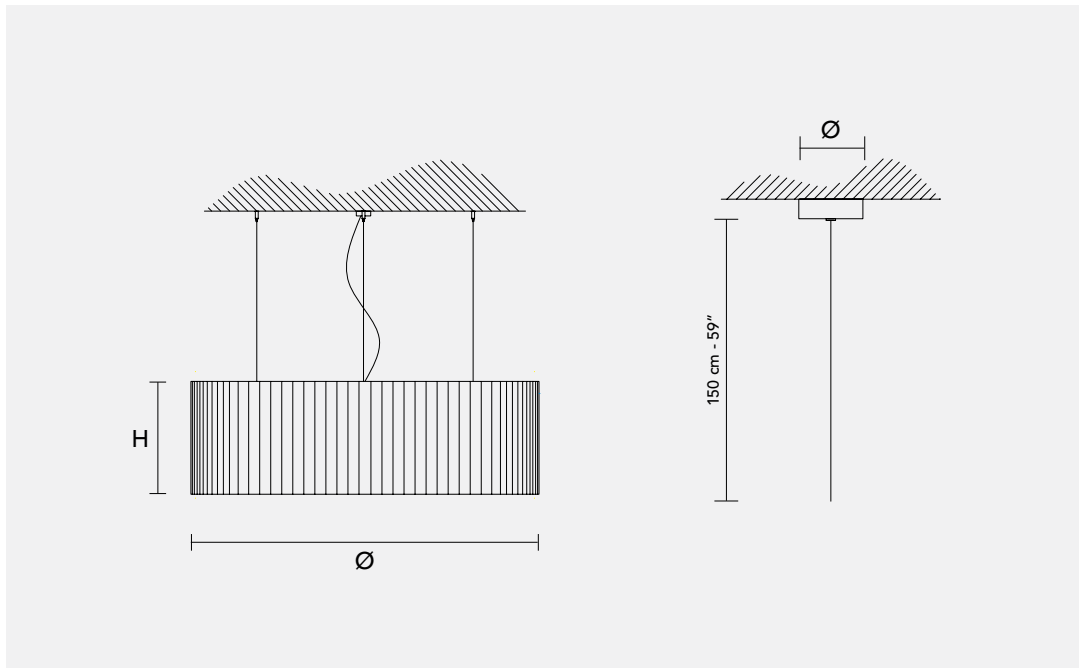

ROUND S6 150

Design by: Studio Stile Masiero

Strutture metalliche dalle molteplici forme sono elegantemente ricoperte da preziosi tessuti.

Different shaped, metallic structures are elegantly covered in precious fabrics.

Metallstrukturen in unterschiedlichsten Formen werden elegant von kostbaren Geweben überzogen.

Structures métalliques aux formes différentes recouvertes d'une façon élégante de précieux tissus.

Металлические каркасы разнообразных форм элегантно обтянуты дорогими тканями.

H 45 cm
17.80"

Ø 150 cm
59.10"

Peso: 00 kg **Imballo:** 00 m³
Weight: 00 lb **Packing:** 00 ft³

Rosone: Metallo verniciato Ø 8 cm
Canopy: Painted Metal Ø 3.14"

 6 x E27 x 60W max
Incandescenza
Incandescent

 6 x 23W max
Energy Saving

USA: 6 x E26 x 60W max