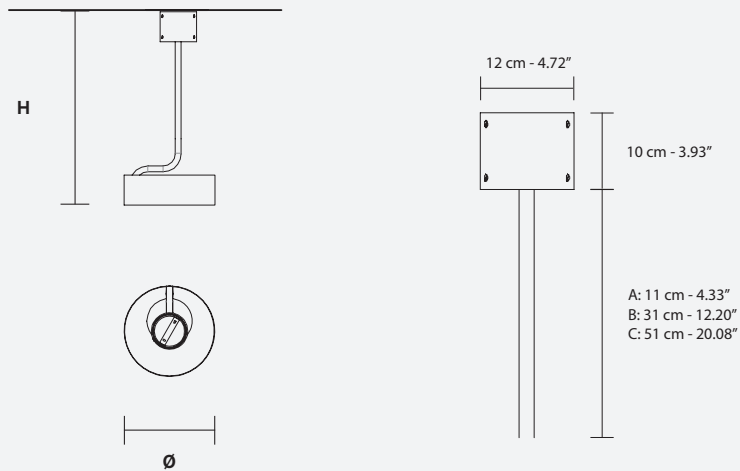

SOUND S1

Design by: Giovanni Battista Gianola

MASIERO

Struttura in metallo, diffusore in vetro decorato.

Metal frame, decorated glass diffuser.

Metallstruktur, Diffusor aus dekoriertem Glas.

Structure en métal, diffuseur en verre coloré.

Металлический каркас, рассеиватель из декорированного стекла.

CE

H	A: 40 cm / 15.74"
	B: 60 cm / 23.62"
	C: 80 cm / 31.49"
Ø	30 cm / 11.81"

STANDARD LIGHTING:

1×G9×40 W

LED LIGHTING:

UP: LED x 3 W CRI>80

3000 K - 480 lm

DOWN: LED x 3 W CRI>80

3000 K - 480 lm

DIMMABLE: 1-10V + PUSH

G12 Oro spazzolato
Brushed gold