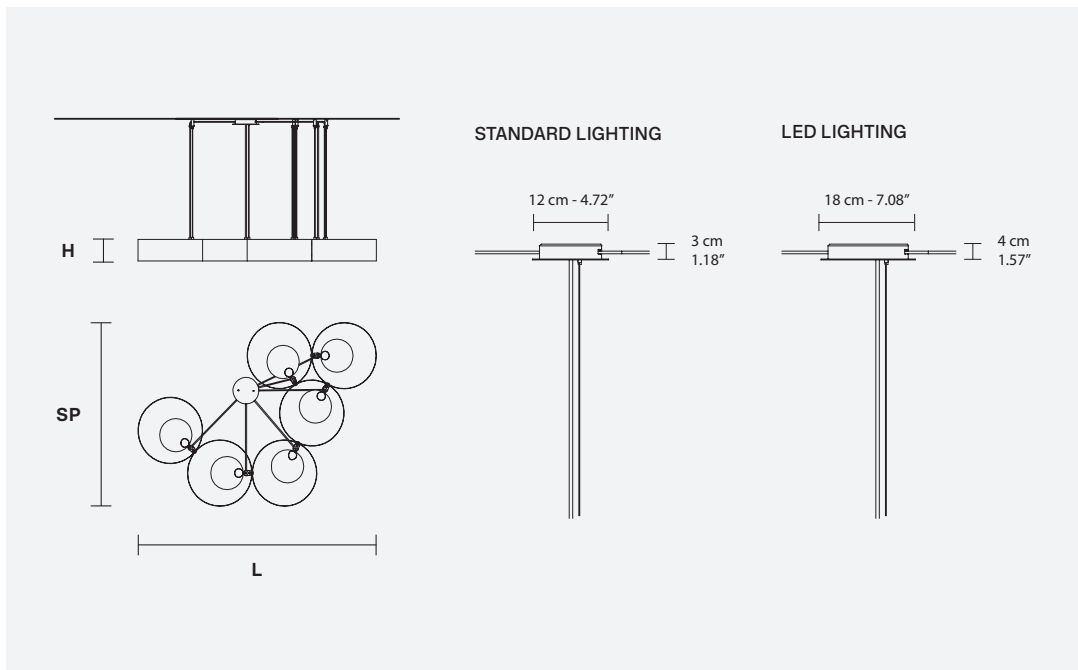

Металлический каркас, рассеиватель из декорированного стекла.

CE

H 11 cm / 4.33"

L 120 cm / 47.24"

SP 80 cm / 31.49"

STANDARD LIGHTING:

6×G9×40 W

LED LIGHTING:

UP: LED x 17W CRI>80

3000 K - 2680 lm

DOWN: LED x 17W CRI>80

3000 K - 2680 lm

DIMMABLE: DALI + 1-10V + PUSH

G12 Oro spazzolato
Brushed gold