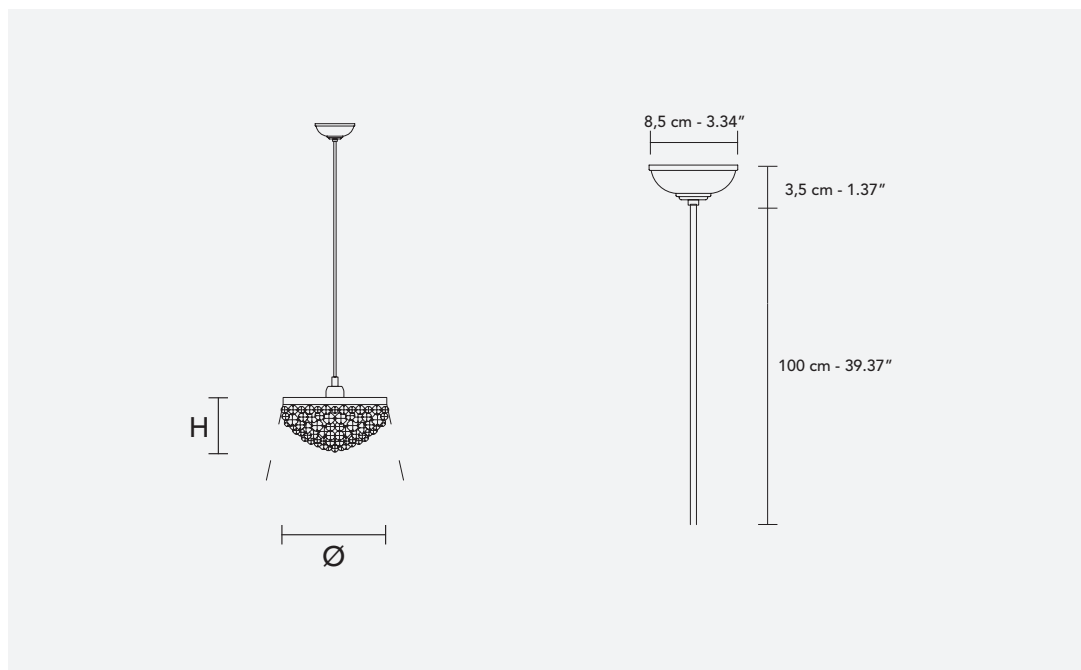

ROSEMERY 1

Design by: Studio Stile Masiero

Struttura in metallo con decori in vetro colorato.
Pendagli in vetro colorato e paralumi in raso.

Metal frame with colored glass inserts.
Colorful glass pendants, satin shades.

Metallstruktur mit Einsätzen aus farbigen Kristallen.
farbiger Glas Behang, Lampenschirme aus Satin.

Structure en métal avec inserts en verre coloré.
Les pendentifs sont en verre coloré et les abat-jours sont en satin ivoire.

Металлический каркас с декором из цветного стекла.
Подвесы из цветного стекла и кружевные абажуры.

CE 

H 16 cm / 6.29"
Ø 23 cm / 9.05"

 1×E27×60 W max
USA 1×E26×60 W max
(not included)

P01

P15