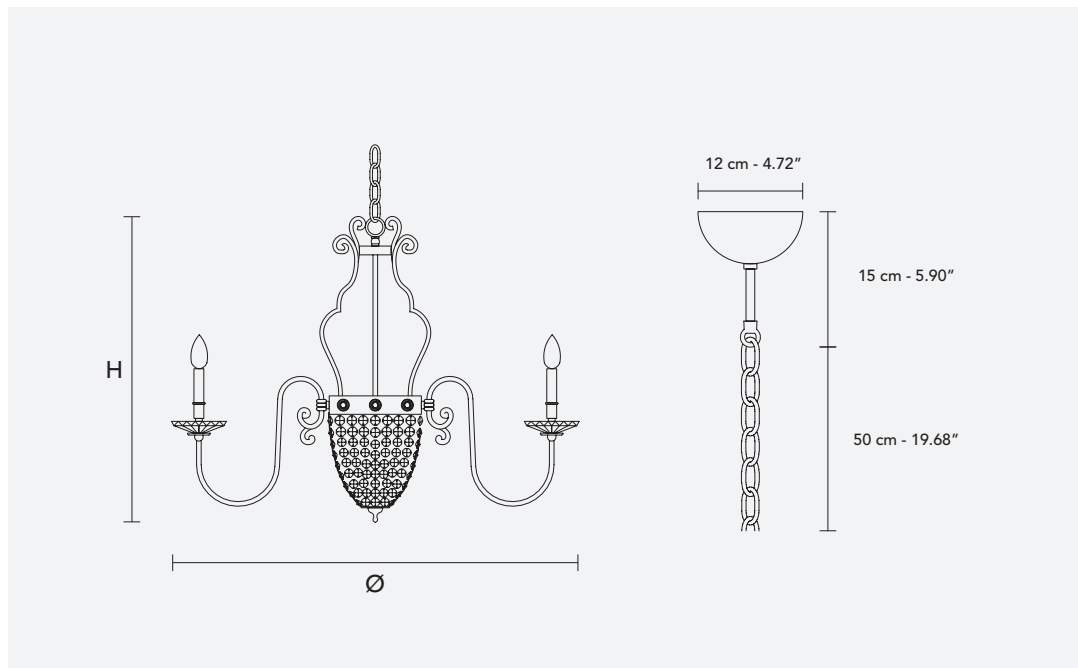

ELEGANTIA 8+1

Design by: Studio Stile Masiero

MASIERO

Ceste di cristallo raccolgono strutture metalliche in preziose finiture galvaniche oro e cromo..

Crystal baskets that collect the metal frames with precious gold and chromium galvanized finishing..

Kristallglaskörbe nehmen Metallstrukturen in kostbaren gold- und chromfarbenen galvanisierten Ausführungen auf.

Des paniers de cristal recueillent des structures métalliques avec de précieuses finitions galvaniques en or et chrome..

Корзина из хрустальных подвесок сочетается с металлическим каркасом с драгоценной гальванической отделкой из золота и хрома.

CE 

H 65 cm / 25.60"
Ø 85 cm / 33.50"

 8×E14×40 W
1×E27×60 W
USA 8×E12×40 W
1×E26×60 W