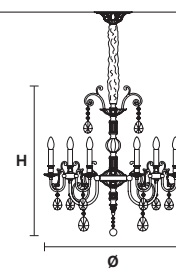

# MASIERO

Design by: m\_p studio

ZAIRA 27

ZAIRA 18

ZAIRA 9

Telaio in metallo e fusione di ottone.  
Pendagli in cristallo.

Metal frame and cast brass.  
Crystal pendants.

Metallrahmen und Messingguss.  
Kristallanhänger.

Structure en métal et fusion de  
laiton. Pendentifs en cristal.

**Металлический каркас  
и латунное литье.  
Хрустальные подвесы.**

H 130 cm / 51.18"

Ø 125 cm / 49.21"

☞ 27×E14×40 W max

**USA** 27×E12×40 W max  
(not included)

H 90 cm / 35.43"

Ø 125 cm / 49.21"

☞ 18×E14×40 W max

**USA** 18×E12×40 W max  
(not included)

H 70 cm / 27.56"

Ø 75 cm / 29.52"

☞ 9×E14×40 W max

**USA** 9×E12×40 W max  
(not included)