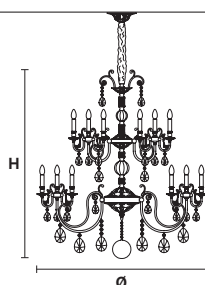

ZAIRA

Chandelier

MASIERO

Design by: m_p studio

ZAIRA 27

Telaio in metallo e fusione di ottone.
Pendagli in cristallo.

Metal frame and cast brass.
Crystal pendants.

Metallrahmen und Messingguss.
Kristallanhänger.

Structure en métal et fusion de
laiton. Pendentifs en cristal.

**Металлический каркас
и латунное литье.
Хрустальные подвесы.**

H 130 cm / 51.18"

Ø 125 cm / 49.21"

☞ 27×E14×40 W max

USA 27×E12×40 W max
(not included)

H 90 cm / 35.43"

Ø 125 cm / 49.21"

☞ 18×E14×40 W max

USA 18×E12×40 W max
(not included)

H 70 cm / 27.56"

Ø 75 cm / 29.52"

☞ 9×E14×40 W max

USA 9×E12×40 W max
(not included)

G03
Shiny gold