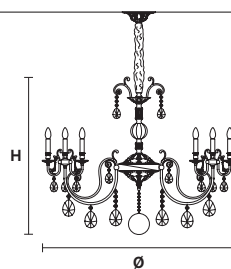

# MASIERO

Design by: m\_p studio

ZAIRA 27

ZAIRA 18

ZAIRA 9

Telaio in metallo e fusione di ottone.  
Pendagli in cristallo.

Metal frame and cast brass.  
Crystal pendants.

Metallrahmen und Messingguss.  
Kristallanhänger.

Structure en métal et fusion de  
laiton. Pendentifs en cristal.

**Металлический каркас  
и латунное литье.  
Хрустальные подвесы.**

H 130 cm / 51.18"

Ø 125 cm / 49.21"

☞ 27×E14×40 W max

**USA** 27×E12×40 W max  
(not included)

H 90 cm / 35.43"

Ø 125 cm / 49.21"

☞ 18×E14×40 W max

**USA** 18×E12×40 W max  
(not included)

H 70 cm / 27.56"

Ø 75 cm / 29.52"

☞ 9×E14×40 W max

**USA** 9×E12×40 W max  
(not included)