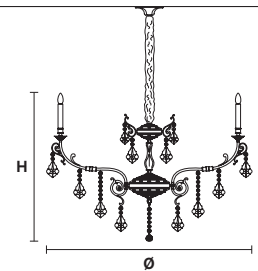

**Металлический каркас
и латунное литье.
Хрустальные подвесы.**

MASIERO

ODESSA 18+9 175

H 175 cm / 68.89"
Ø 150 cm / 59.05"

USA 27×E14×40 W max
27×E12×40 W max
(not included)

ODESSA 18 175

H 175 cm / 68.89"
Ø 150 cm / 59.05"

USA 18×E14×40 W max
18×E12×40 W max
(not included)

ODESSA 12 155

H 155 cm / 61.02"
Ø 120 cm / 47.24"

USA 12×E14×40 W max
12×E12×40 W max
(not included)

ODESSA 8 100

H 100 cm / 39.37"
Ø 90 cm / 35.43"

USA 8×E14×40 W max
8×E12×40 W max
(not included)

ODESSA 6 65

H 65 cm / 25.59"
Ø 70 cm / 27.55"

USA 6×E14×40 W max
6×E12×40 W max
(not included)

ODESSA 8 80

H 80 cm / 31.49"
Ø 90 cm / 35.43"

USA 8×E14×40 W max
8×E12×40 W max
(not included)

G03
Shiny gold

G20
Antiqued gold

G21
Antiqued chrome

ODESSA 12 95

H 95 cm / 37.40"
Ø 120 cm / 47.24"

USA 12×E14×40 W max
12×E12×40 W max
(not included)

ODESSA 14 90

H 90 cm / 35.43"
Ø 150 cm / 59.05"

USA 14×E14×40 W max
14×E12×40 W max
(not included)