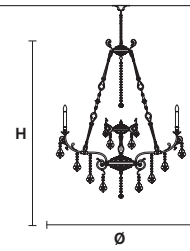

**Металлический каркас
и латунное литье.
Хрустальные подвесы.**

MASIERO

ODESSA 18+9 175

H 175 cm / 68.89"
Ø 150 cm / 59.05"

USA 27×E14×40 W max
27×E12×40 W max
(not included)

ODESSA 18 175

H 175 cm / 68.89"
Ø 150 cm / 59.05"

USA 18×E14×40 W max
18×E12×40 W max
(not included)

ODESSA 12 155

H 155 cm / 61.02"
Ø 120 cm / 47.24"

USA 12×E14×40 W max
12×E12×40 W max
(not included)

ODESSA 8 100

H 100 cm / 39.37"
Ø 90 cm / 35.43"

USA 8×E14×40 W max
8×E12×40 W max
(not included)

ODESSA 6 65

H 65 cm / 25.59"
Ø 70 cm / 27.55"

USA 6×E14×40 W max
6×E12×40 W max
(not included)

ODESSA 8 80

H 80 cm / 31.49"
Ø 90 cm / 35.43"

USA 8×E14×40 W max
8×E12×40 W max
(not included)

G03
Shiny gold

G20
Antiqued gold

G21
Antiqued chrome

ODESSA 12 95

H 95 cm / 37.40"
Ø 120 cm / 47.24"

USA 12×E14×40 W max
12×E12×40 W max
(not included)

ODESSA 14 90

H 90 cm / 35.43"
Ø 150 cm / 59.05"

USA 14×E14×40 W max
14×E12×40 W max
(not included)