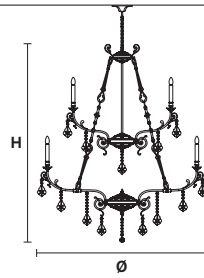

**Металлический каркас
и латунное литье.
Хрустальные подвесы.**

MASIERO

ODESSA 18+9 175

H 175 cm / 68.89"
Ø 150 cm / 59.05"

USA 27×E14×40 W max
27×E12×40 W max
(not included)

ODESSA 18 175

H 175 cm / 68.89"
Ø 150 cm / 59.05"

USA 18×E14×40 W max
18×E12×40 W max
(not included)

ODESSA 12 155

H 155 cm / 61.02"
Ø 120 cm / 47.24"

USA 12×E14×40 W max
12×E12×40 W max
(not included)

ODESSA 8 100

H 100 cm / 39.37"
Ø 90 cm / 35.43"

USA 8×E14×40 W max
8×E12×40 W max
(not included)

ODESSA 6 65

H 65 cm / 25.59"
Ø 70 cm / 27.55"

USA 6×E14×40 W max
6×E12×40 W max
(not included)

ODESSA 8 80

H 80 cm / 31.49"
Ø 90 cm / 35.43"

USA 8×E14×40 W max
8×E12×40 W max
(not included)

G03
Shiny gold

G20
Antiqued gold

G21
Antiqued chrome

ODESSA 12 95

H 95 cm / 37.40"
Ø 120 cm / 47.24"

USA 12×E14×40 W max
12×E12×40 W max
(not included)

ODESSA 14 90

H 90 cm / 35.43"
Ø 150 cm / 59.05"

USA 14×E14×40 W max
14×E12×40 W max
(not included)