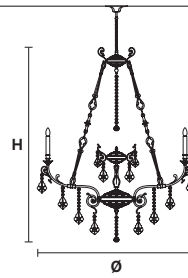

**Металлический каркас
и латунное литье.
Хрустальные подвесы.**

MASIERO

ODESSA 18+9 175

H 175 cm / 68.89"
Ø 150 cm / 59.05"

USA 27×E14×40 W max
27×E12×40 W max
(not included)

ODESSA 18 175

H 175 cm / 68.89"
Ø 150 cm / 59.05"

USA 18×E14×40 W max
18×E12×40 W max
(not included)

ODESSA 12 155

H 155 cm / 61.02"
Ø 120 cm / 47.24"

USA 12×E14×40 W max
12×E12×40 W max
(not included)

ODESSA 8 100

H 100 cm / 39.37"
Ø 90 cm / 35.43"

USA 8×E14×40 W max
8×E12×40 W max
(not included)

ODESSA 6 65

H 65 cm / 25.59"
Ø 70 cm / 27.55"

USA 6×E14×40 W max
6×E12×40 W max
(not included)

ODESSA 8 80

H 80 cm / 31.49"
Ø 90 cm / 35.43"

USA 8×E14×40 W max
8×E12×40 W max
(not included)

G03
Shiny gold

G20
Antiqued gold

G21
Antiqued chrome

ODESSA 12 95

H 95 cm / 37.40"
Ø 120 cm / 47.24"

USA 12×E14×40 W max
12×E12×40 W max
(not included)

ODESSA 14 90

H 90 cm / 35.43"
Ø 150 cm / 59.05"

USA 14×E14×40 W max
14×E12×40 W max
(not included)