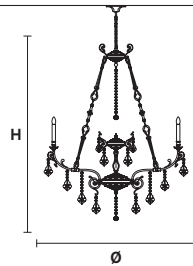

**Металлический каркас
и латунное литье.
Хрустальные подвесы.**

MASIERO

ODESSA 18+9 175

H 175 cm / 68.89"
Ø 150 cm / 59.05"

USA 27×E14×40 W max
27×E12×40 W max
(not included)

ODESSA 18 175

H 175 cm / 68.89"
Ø 150 cm / 59.05"

USA 18×E14×40 W max
18×E12×40 W max
(not included)

ODESSA 12 155

H 155 cm / 61.02"
Ø 120 cm / 47.24"

USA 12×E14×40 W max
12×E12×40 W max
(not included)

ODESSA 8 100

H 100 cm / 39.37"
Ø 90 cm / 35.43"

USA 8×E14×40 W max
8×E12×40 W max
(not included)

ODESSA 6 65

H 65 cm / 25.59"
Ø 70 cm / 27.55"

USA 6×E14×40 W max
6×E12×40 W max
(not included)

ODESSA 8 80

H 80 cm / 31.49"
Ø 90 cm / 35.43"

USA 8×E14×40 W max
8×E12×40 W max
(not included)

G03
Shiny gold

G20
Antiqued gold

G21
Antiqued chrome

ODESSA 12 95

H 95 cm / 37.40"
Ø 120 cm / 47.24"

USA 12×E14×40 W max
12×E12×40 W max
(not included)

ODESSA 14 90

H 90 cm / 35.43"
Ø 150 cm / 59.05"

USA 14×E14×40 W max
14×E12×40 W max
(not included)