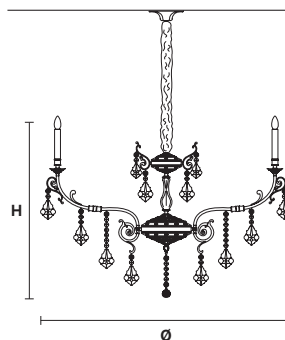

**Металлический каркас
и латунное литье.
Хрустальные подвесы.**

MASIERO

ODESSA 18+9 175

H 175 cm / 68.89"
Ø 150 cm / 59.05"

USA 27×E14×40 W max
27×E12×40 W max
(not included)

ODESSA 18 175

H 175 cm / 68.89"
Ø 150 cm / 59.05"

USA 18×E14×40 W max
18×E12×40 W max
(not included)

ODESSA 12 155

H 155 cm / 61.02"
Ø 120 cm / 47.24"

USA 12×E14×40 W max
12×E12×40 W max
(not included)

ODESSA 8 100

H 100 cm / 39.37"
Ø 90 cm / 35.43"

USA 8×E14×40 W max
8×E12×40 W max
(not included)

ODESSA 6 65

H 65 cm / 25.59"
Ø 70 cm / 27.55"

USA 6×E14×40 W max
6×E12×40 W max
(not included)

ODESSA 8 80

H 80 cm / 31.49"
Ø 90 cm / 35.43"

USA 8×E14×40 W max
8×E12×40 W max
(not included)

G03
Shiny gold

G20
Antiqued gold

G21
Antiqued chrome

ODESSA 12 95

H 95 cm / 37.40"
Ø 120 cm / 47.24"

USA 12×E14×40 W max
12×E12×40 W max
(not included)

ODESSA 14 90

H 90 cm / 35.43"
Ø 150 cm / 59.05"

USA 14×E14×40 W max
14×E12×40 W max
(not included)