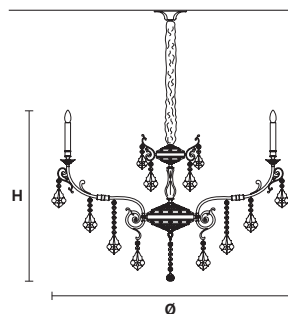

**Металлический каркас
и латунное литье.
Хрустальные подвесы.**

MASIERO

ODESSA 18+9 175

H 175 cm / 68.89"
Ø 150 cm / 59.05"

USA 27×E14×40 W max
27×E12×40 W max
(not included)

ODESSA 18 175

H 175 cm / 68.89"
Ø 150 cm / 59.05"

USA 18×E14×40 W max
18×E12×40 W max
(not included)

ODESSA 12 155

H 155 cm / 61.02"
Ø 120 cm / 47.24"

USA 12×E14×40 W max
12×E12×40 W max
(not included)

ODESSA 8 100

H 100 cm / 39.37"
Ø 90 cm / 35.43"

USA 8×E14×40 W max
8×E12×40 W max
(not included)

ODESSA 6 65

H 65 cm / 25.59"
Ø 70 cm / 27.55"

USA 6×E14×40 W max
6×E12×40 W max
(not included)

ODESSA 8 80

H 80 cm / 31.49"
Ø 90 cm / 35.43"

USA 8×E14×40 W max
8×E12×40 W max
(not included)

G03
Shiny gold

G20
Antiqued gold

G21
Antiqued chrome

ODESSA 12 95

H 95 cm / 37.40"
Ø 120 cm / 47.24"

USA 12×E14×40 W max
12×E12×40 W max
(not included)

ODESSA 14 90

H 90 cm / 35.43"
Ø 150 cm / 59.05"

USA 14×E14×40 W max
14×E12×40 W max
(not included)