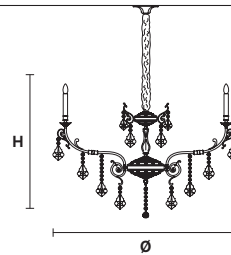

**Металлический каркас
и латунное литье.
Хрустальные подвесы.**

MASIERO

ODESSA 18+9 175

H 175 cm / 68.89"
Ø 150 cm / 59.05"

USA 27×E14×40 W max
27×E12×40 W max
(not included)

ODESSA 18 175

H 175 cm / 68.89"
Ø 150 cm / 59.05"

USA 18×E14×40 W max
18×E12×40 W max
(not included)

ODESSA 12 155

H 155 cm / 61.02"
Ø 120 cm / 47.24"

USA 12×E14×40 W max
12×E12×40 W max
(not included)

ODESSA 8 100

H 100 cm / 39.37"
Ø 90 cm / 35.43"

USA 8×E14×40 W max
8×E12×40 W max
(not included)

ODESSA 6 65

H 65 cm / 25.59"
Ø 70 cm / 27.55"

USA 6×E14×40 W max
6×E12×40 W max
(not included)

ODESSA 8 80

H 80 cm / 31.49"
Ø 90 cm / 35.43"

USA 8×E14×40 W max
8×E12×40 W max
(not included)

G03
Shiny gold

G20
Antiqued gold

G21
Antiqued chrome

ODESSA 12 95

H 95 cm / 37.40"
Ø 120 cm / 47.24"

USA 12×E14×40 W max
12×E12×40 W max
(not included)

ODESSA 14 90

H 90 cm / 35.43"
Ø 150 cm / 59.05"

USA 14×E14×40 W max
14×E12×40 W max
(not included)