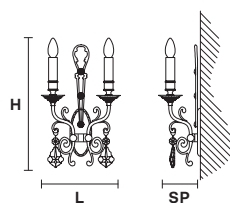

ODESSA

Applique / Ceiling

Design by: m_p studio

MASIERO

ODESSA A2

ODESSA A5

ODESSA PL6 70

Telaio in metallo e fusione di ottone.
Pendagli in cristallo.

Metal frame and cast brass. Crystal
pendants.

Metallrahmen und Messingguss.
Kristallanhänger.

Structure en métal et fusion de
laiton. Pendentifs en cristal.

**Металлический каркас
и латунное литье.
Хрустальные подвесы.**

H 45 cm / 17.72"
L 27 cm / 10.63"
SP 14 cm / 5.51"

⊖ 2×E14×40 W max
USA 2×E12×40 W max
(not included)

H 50 cm / 19.69"
L 45 cm / 17.72"
SP 20 cm / 7.87"

⊖ 5×E14×40 W max
USA 5×E12×40 W max
(not included)

H 70 cm / 27.56"
Ø 70 cm / 27.56"

⊖ 6×E14×40 W max
USA 6×E12×40 W max
(not included)

ODESSA PL8 90

H 70 cm / 27.56"
Ø 90 cm / 35.43"

⊖ 8×E14×40 W max
USA 8×E12×40 W max
(not included)

G03
Shiny gold

G20
Antiqued gold