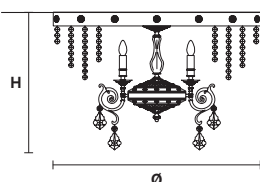

Metal frame and cast brass. Crystal
pendants.

Metallrahmen und Messingguss.
Kristallanhänger.

Structure en métal et fusion de
laiton. Pendentifs en cristal.

**Металлический каркас
и латунное литье.
Хрустальные подвесы.**

H 45 cm / 17.72"
L 27 cm / 10.63"
SP 14 cm / 5.51"

⊖ 2×E14×40 W max
USA 2×E12×40 W max
(not included)

H 50 cm / 19.69"
L 45 cm / 17.72"
SP 20 cm / 7.87"

⊖ 5×E14×40 W max
USA 5×E12×40 W max
(not included)

H 70 cm / 27.56"
Ø 70 cm / 27.56"

⊖ 6×E14×40 W max
USA 6×E12×40 W max
(not included)

ODESSA PL8 90

H 70 cm / 27.56"
Ø 90 cm / 35.43"

⊖ 8×E14×40 W max
USA 8×E12×40 W max
(not included)

G03
Shiny gold

G20
Antiqued gold