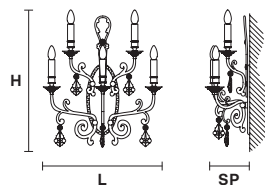

ODESSA

Applique / Ceiling

Design by: m_p studio

MASIERO

ODESSA A2

ODESSA A5

ODESSA PL6 70

Telaio in metallo e fusione di ottone.
Pendagli in cristallo.

Metal frame and cast brass. Crystal
pendants.

Metallrahmen und Messingguss.
Kristallanhänger.

Structure en métal et fusion de
laiton. Pendentifs en cristal.

**Металлический каркас
и латунное литье.
Хрустальные подвесы.**

H 45 cm / 17.72"
L 27 cm / 10.63"
SP 14 cm / 5.51"

⊖ 2×E14×40 W max
USA 2×E12×40 W max
(not included)

H 50 cm / 19.69"
L 45 cm / 17.72"
SP 20 cm / 7.87"

⊖ 5×E14×40 W max
USA 5×E12×40 W max
(not included)

H 70 cm / 27.56"
Ø 70 cm / 27.56"

⊖ 6×E14×40 W max
USA 6×E12×40 W max
(not included)

ODESSA PL8 90

H 70 cm / 27.56"
Ø 90 cm / 35.43"

⊖ 8×E14×40 W max
USA 8×E12×40 W max
(not included)