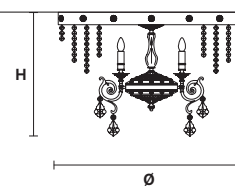

ODESSA PL6 70

Telaio in metallo e fusione di ottone.
Pendagli in cristallo.

Metal frame and cast brass. Crystal
pendants.

Metallrahmen und Messingguss.
Kristallanhänger.

Structure en métal et fusion de
laiton. Pendentifs en cristal.

**Металлический каркас
и латунное литье.
Хрустальные подвесы.**

H 45 cm / 17.72"
L 27 cm / 10.63"
SP 14 cm / 5.51"

⊖ 2×E14×40 W max
USA 2×E12×40 W max
(not included)

H 50 cm / 19.69"
L 45 cm / 17.72"
SP 20 cm / 7.87"

⊖ 5×E14×40 W max
USA 5×E12×40 W max
(not included)

H 70 cm / 27.56"
Ø 70 cm / 27.56"

⊖ 6×E14×40 W max
USA 6×E12×40 W max
(not included)