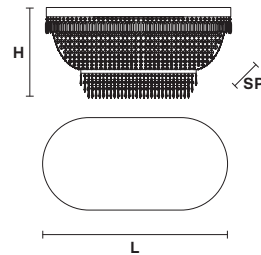

### VE 820/PL10+2

CE

**L** 80 cm / 31.50"  
**SP** 40 cm / 15.75"  
**H** 50 cm / 19.70"  
**W** 25 kg / 55.11 lb

 2×E27×60 W max  
 10×E14×40 W max (not included)

### VE 820/PL12+2

CE

**L** 100 cm / 39.40"  
**SP** 55 cm / 21.65"  
**H** 50 cm / 19.70"  
**W** 34 kg / 74.95 lb

 2×E27×60 W max  
 12×E14×40 W max (not included)

### VE 820/PL20

CE

**L** 150 cm / 59.10"  
**SP** 47 cm / 18.50"  
**H** 50 cm / 19.70"  
**W** 50 kg / 110.2 lb

 2×E27×60 W max  
 18×E14×40 W max (not included)

### VE 820/PL26

CE

**L** 200 cm / 78.75"  
**SP** 55 cm / 21.65"  
**H** 50 cm / 19.70"  
**W** 80 kg / 176.36 lb

 2×E27×60 W max  
 24×E14×40 W max (not included)

**G03**  
Shiny gold