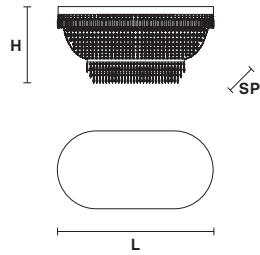

# MASIERO

**Telaio in metallo dorato e pendagli in cristallo o cristallo Swarovski**

Gold plated metal frame and crystal pendants or Swarovski crystal.

### VE 820/PL10+2

CE

**L** 80 cm / 31.50"  
**SP** 40 cm / 15.75"  
**H** 50 cm / 19.70"  
**W** 25 kg / 55.11 lb

 2×E27×60 W max  
 10×E14×40 W max (not included)

### VE 820/PL12+2

CE

**L** 100 cm / 39.40"  
**SP** 55 cm / 21.65"  
**H** 50 cm / 19.70"  
**W** 34 kg / 74.95 lb

 2×E27×60 W max  
 12×E14×40 W max (not included)

### VE 820/PL26

CE

**L** 200 cm / 78.75"  
**SP** 55 cm / 21.65"  
**H** 50 cm / 19.70"  
**W** 80 kg / 176.36 lb

 2×E27×60 W max  
 24×E14×40 W max (not included)

**G03**  
Shiny gold