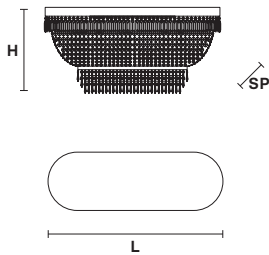

### VE 820/PL10+2

CE

**L** 80 cm / 31.50"  
**SP** 40 cm / 15.75"  
**H** 50 cm / 19.70"  
**W** 25 kg / 55.11 lb

 2×E27×60 W max  
 10×E14×40 W max (not included)

### VE 820/PL12+2

CE

**L** 100 cm / 39.40"  
**SP** 55 cm / 21.65"  
**H** 50 cm / 19.70"  
**W** 34 kg / 74.95 lb

 2×E27×60 W max  
 12×E14×40 W max (not included)

### VE 820/PL20

CE

**L** 150 cm / 59.10"  
**SP** 47 cm / 18.50"  
**H** 50 cm / 19.70"  
**W** 50 kg / 110.2 lb

 2×E27×60 W max  
 18×E14×40 W max (not included)

### VE 820/PL26

CE

**L** 200 cm / 78.75"  
**SP** 55 cm / 21.65"  
**H** 50 cm / 19.70"  
**W** 80 kg / 176.36 lb

 2×E27×60 W max  
 24×E14×40 W max (not included)

**G03**  
Shiny gold