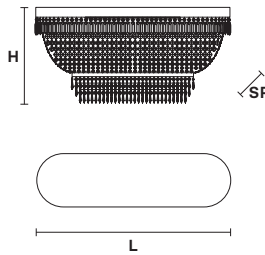

### VE 820/PL12+2

CE

**L** 100 cm / 39.40"  
**SP** 55 cm / 21.65"  
**H** 50 cm / 19.70"  
**W** 34 kg / 74.95 lb

 2×E27×60 W max  
 12×E14×40 W max (not included)

### VE 820/PL20

CE

**L** 150 cm / 59.10"  
**SP** 47 cm / 18.50"  
**H** 50 cm / 19.70"  
**W** 50 kg / 110.2 lb

 2×E27×60 W max  
 18×E14×40 W max (not included)

### VE 820/PL26

CE

**L** 200 cm / 78.75"  
**SP** 55 cm / 21.65"  
**H** 50 cm / 19.70"  
**W** 80 kg / 176.36 lb

 2×E27×60 W max  
 24×E14×40 W max (not included)

**G03**  
Shiny gold