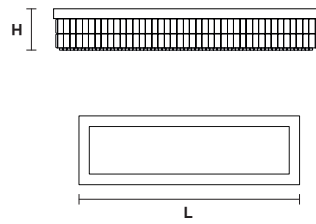

### VE 760/PL16 RC

CE

**L** 100 cm / 39.40"  
**SP** 60 cm / 23.60"  
**H** 18 cm / 7.10"  
**W** 27 kg / 59.52 lb

16 x E27 x 60 W max  
(not included)