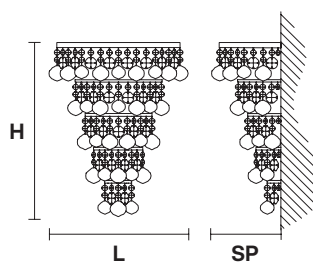

## VE 810/A1

## TECHNICAL INFORMATION

<b>L</b>	35 cm / 13.78"
<b>SP</b>	16 cm / 6.30"
<b>H</b>	40 cm / 15.75"
<b>W</b>	5 kg / 11.02 lb

VE 810/A1

Applique

TECHNICAL INFORMATION

<b>L</b>	35 cm / 13.78"
<b>SP</b>	16 cm / 6.30"
<b>H</b>	40 cm / 15.75"
<b>W</b>	5 kg / 11.02 lb

LIGHTING SYSTEM

1×E12×40 W max  
(not included).

Telaio in metallo cromato e pendagli in cristallo o cristallo Swarovski.