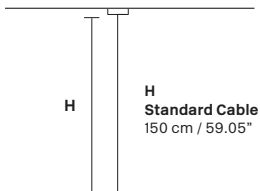

H
Standard Cable
150 cm / 59.05"