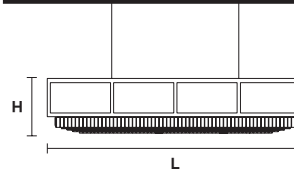

TECHNICAL INFORMATIONS

L 160 cm / 63.00"
SP 40 cm / 15.75"
H 40 cm / 15.75"
W 58 kg / 127.86 lb

LIGHTING SYSTEM

34×E14×40 W max
 (not included).

Telaio in metallo con lastre di marmo di Carrara o marmo crema di Valencia e pendagli in cristallo o cristallo Swarovski.

Suspension

TECHNICAL INFORMATIONS

L	120 cm / 47.20"
SP	40 cm / 15.75"
H	40 cm / 15.75"
W	48 kg / 105.82 lb

LIGHTING SYSTEM

28×E12×40 W max
(not included).

VE 770/S34

Suspension

TECHNICAL INFORMATIONS

L	160 cm / 63.00"
SP	40 cm / 15.75"
H	40 cm / 15.75"
W	58 kg / 127.86 lb

LIGHTING SYSTEM

34×E12×40 W max
(not included).

Telaio in metallo con lastre di marmo di Carrara o marmo crema di Valencia e pendagli in cristallo o cristallo Swarovski.