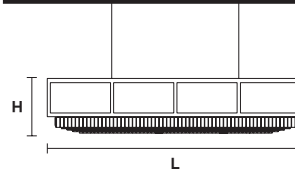

VE 770/S28

Suspension

TECHNICAL INFORMATIONS

L 120 cm / 47.20"
SP 40 cm / 15.75"
H 40 cm / 15.75"
W 48 kg / 105.82 lb

LIGHTING SYSTEM

28×E14×40 W max
 (not included).

VE 770/S34

Suspension

TECHNICAL INFORMATIONS

L 160 cm / 63.00"
SP 40 cm / 15.75"
H 40 cm / 15.75"
W 58 kg / 127.86 lb

LIGHTING SYSTEM

34×E14×40 W max
 (not included).

Telaio in metallo con lastre di marmo di Carrara o marmo crema di Valencia e pendagli in cristallo o cristallo Swarovski.

Suspension

TECHNICAL INFORMATIONS

L	120 cm / 47.20"
SP	40 cm / 15.75"
H	40 cm / 15.75"
W	48 kg / 105.82 lb

LIGHTING SYSTEM

28×E12×40 W max
(not included).

VE 770/S34

Suspension

TECHNICAL INFORMATIONS

L	160 cm / 63.00"
SP	40 cm / 15.75"
H	40 cm / 15.75"
W	58 kg / 127.86 lb

LIGHTING SYSTEM

34×E12×40 W max
(not included).

Telaio in metallo con lastre di marmo di Carrara o marmo crema di Valencia e pendagli in cristallo o cristallo Swarovski.