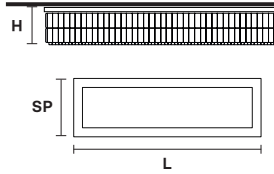

Telaio in metallo e pendagli in cristallo o cristallo Swarovski.

Metal frame and crystal pendants or Swarovski crystal.

**G04**  
Shiny chrome

**VE 760/PL16 RC**

**Ceiling**

CE

**TECHNICAL INFORMATIONS**

**L** 100 cm / 39.37"  
**SP** 60 cm / 23.62"  
**H** 18 cm / 7.08"  
**W** 27 kg / 59.52lb