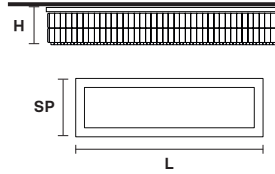

Metal frame and crystal pendants or Swarovski crystal.

**G04**  
Shiny chrome

**VE 760/PL16 RC**

**Ceiling**

CE

**TECHNICAL INFORMATIONS**

**L** 100 cm / 39.37"  
**SP** 60 cm / 23.62"  
**H** 18 cm / 7.08"  
**W** 27 kg / 59.52lb