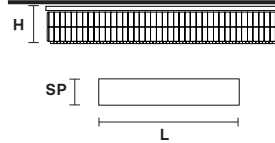

Telaio in metallo e pendagli in cristallo o cristallo Swarovski.

Metal frame and crystal pendants or Swarovski crystal.

**G04**  
Shiny chrome

**VE 760/PL5 LN**

**Ceiling**

CE

**TECHNICAL INFORMATION**

**L** 80 cm / 31.49"  
**SP** 17 cm / 6.70"  
**H** 18 cm / 7.08"  
**W** 12 kg / 26.45 lb