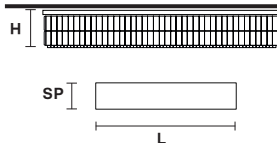

Metal frame and crystal pendants or Swarovski crystal.

**G04**  
Shiny chrome

VE 760/PL5 LN

Ceiling

CE

TECHNICAL INFORMATION

**L** 80 cm / 31.49"  
**SP** 17 cm / 6.70"  
**H** 18 cm / 7.08"  
**W** 12 kg / 26.45 lb