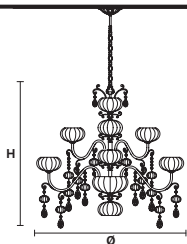

GLOBE 9+1

Chandelier

TECHNICAL INFORMATION

Ø 120 cm / 47.24"
H 120 cm / 47.24"

10×E12×40 W max
(not included)