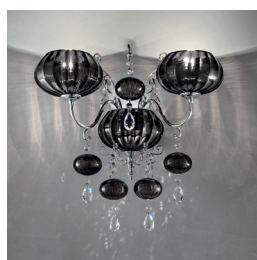

Telaio in metallo e fusione di ottone. Pendagli in cristallo. Vetro soffiato fumé.

Metal frame and cast brass. Crystal pendants. Smoky blown glasses.

Metallrahmen und Messingguss. Kristallanhänger. Smoky geblasene Gläser.

Structure en métal et fusion de laiton. Pendentifs en cristal. Verres soufflés fumés.

Металлический каркас и латунное литье. Хрустальные подвесы. Выдувное стекло дымчатого цвета.

Finishings

Family

Applique

Standard chain for all chandeliers

H 50 cm / 19.68"