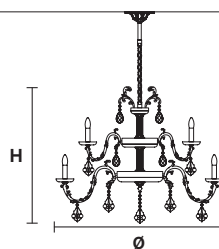

**Каркас из латунного литья,
дисками и тарелками из
зеленого гватемальского
мрамора, либо, как
вариант, из черного
маркуинского мрамора.**

G04
Shiny chrome

G03
Shiny gold

ETERNITY 12+8+4

H 180 cm / 70.87"
Ø 150 cm / 56.06"

 24×E14×40 W max
USA 24×E12×40 W max
(not included)

Paralumi/shade SAT/17/ECRU
Paralumi/shade SAT/17/BK

ETERNITY 8+4

H 105 cm / 41.34"
Ø 120 cm / 47.24"

 12×E14×40 W max
USA 12×E12×40 W max
(not included)

ETERNITY 6+3

H 95 cm / 37.40"
Ø 90 cm / 35.43"

 9×E14×40 W max
USA 9×E12×40 W max
(not included)