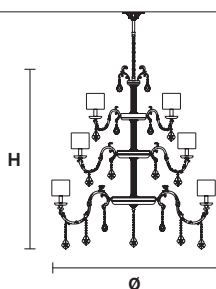

**Каркас из латунного литья,
дисками и тарелками из
зеленого гватемальского
мрамора, либо, как
вариант, из черного
маркуинского мрамора.**

G04
Shiny chrome

G03
Shiny gold

ETERNITY 12+8+4

H 180 cm / 70.87"
Ø 150 cm / 56.06"

 24×E14×40 W max
USA 24×E12×40 W max
(not included)

Paralumi/shade SAT/17/ECRU
Paralumi/shade SAT/17/BK

ETERNITY 8+4

H 105 cm / 41.34"
Ø 120 cm / 47.24"

 12×E14×40 W max
USA 12×E12×40 W max
(not included)

ETERNITY 6+3

H 95 cm / 37.40"
Ø 90 cm / 35.43"

 9×E14×40 W max
USA 9×E12×40 W max
(not included)