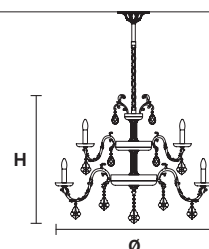

**Каркас из латунного литья,
дисками и тарелками из
зеленого гватемальского
мрамора, либо, как
вариант, из черного
маркуинского мрамора.**

G04
Shiny chrome

G03
Shiny gold

ETERNITY 12+8+4

H 180 cm / 70.87"
Ø 150 cm / 56.06"

 24×E14×40 W max
USA 24×E12×40 W max
(not included)

Paralumi/shade SAT/17/ECRU
Paralumi/shade SAT/17/BK

ETERNITY 8+4

H 105 cm / 41.34"
Ø 120 cm / 47.24"

 12×E14×40 W max
USA 12×E12×40 W max
(not included)

ETERNITY 6+3

H 95 cm / 37.40"
Ø 90 cm / 35.43"

 9×E14×40 W max
USA 9×E12×40 W max
(not included)