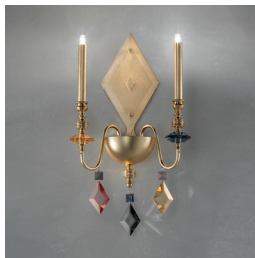

Struttura in metallo con inserti in fusione d'ottone e cristallo colorato. Pendagli in cristallo colorato.

Metal frame with cast brass and coloured crystal inserts. Coloured crystal pendants.

Metallstruktur mit Einsätzen aus Messingguss und farbigem Kristall. Behang aus farbigem Kristall.

Metallstruktur mit Einsätzen aus Messingguss und farbigem Kristall. Behang aus farbigem Kristall.

Structure en métal avec inserts en laiton moulé et cristal coloré. Pampilles en cristal coloré.

МЕТАЛЛИЧЕСКИЙ КАРКАС С ЛИТЫМИ ЛАТУННЫМИ ВСТАВКАМИ И ЦВЕТНЫМ ХРУСТАЛЕМ. ПОДВЕСЫ ИЗ ЦВЕТНОГО ХРУСТАЛЯ.

Finishings

F01 Foglia oro
Gold leaf

F02 Foglia argento
Silver leaf

Family

Chandelier

Applique

Table lamp

Floor lamp

Standard chain for all chandeliers

CHIC 12

Chandelier

TECHNICAL INFORMATIONS

Ø 115 cm / 45.28"
 H 82 cm / 32.28"
 12×G9×40 W max
 (not included)

CHIC 8

Chandelier

TECHNICAL INFORMATIONS