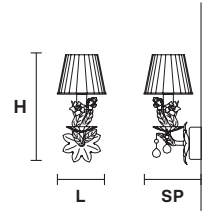

CERAMIC GARDEN Ceiling / Wall / Applique

MASIERO

Design by: m_p studio

CERAMIC GARDEN PL6

CERAMIC GARDEN A6

CERAMIC GARDEN A1

Struttura in metallo con rose in ceramica di Bassano dipinte a mano.
Paralumi in Pongè.

**Металлический каркас с керамическими розами из Бассано с ручной росписью.
Абажуры их эпонжа.**

H 30 cm / 11.81"
Ø 60 cm / 23.62"

 6×E14×40 W max
USA 6×E12×40 W max
(not included)

H 65 cm / 11.81"
L 30 cm / 25.59"
SP 15 cm / 5.91"

 6×E14×40 W max
USA 6×E12×40 W max
(not included)

H 30 cm / 11.81"
L 15 cm / 5.91"
SP 15 cm / 5.91"

 1×E14×40 W max
USA 1×E12×40 W max
(not included)

Paralumi/Shade PON/12/IV
Paralumi/Shade ORG/12/WH

CERAMIC GARDEN A2

H 28 cm / 11.02"
L 32 cm / 12.60"
SP 15 cm / 5.91"

 2×E14×40 W max
USA 2×E12×40 W max
(not included)

Paralumi/Shade PON/12/IV
Paralumi/Shade ORG/12/WH

V95
Matt white

V13
Ivory and gold