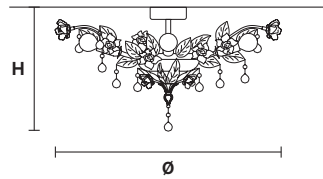

CERAMIC GARDEN Ceiling / Wall / Applique

MASIERO

Design by: m_p studio

CERAMIC GARDEN PL6

CERAMIC GARDEN A6

CERAMIC GARDEN A1

Struttura in metallo con rose in ceramica di Bassano dipinte a mano.
Paralumi in Pongè.

**Металлический каркас с керамическими розами из Бассано с ручной росписью.
Абажуры их эпонжа.**

H 30 cm / 11.81"
Ø 60 cm / 23.62"

 6×E14×40 W max
USA 6×E12×40 W max
(not included)

H 65 cm / 11.81"
L 30 cm / 25.59"
SP 15 cm / 5.91"

 6×E14×40 W max
USA 6×E12×40 W max
(not included)

H 30 cm / 11.81"
L 15 cm / 5.91"
SP 15 cm / 5.91"

 1×E14×40 W max
USA 1×E12×40 W max
(not included)

Paralumi/Shade PON/12/IV
Paralumi/Shade ORG/12/WH

CERAMIC GARDEN A2

H 28 cm / 11.02"
L 32 cm / 12.60"
SP 15 cm / 5.91"

 2×E14×40 W max
USA 2×E12×40 W max
(not included)

Paralumi/Shade PON/12/IV
Paralumi/Shade ORG/12/WH

V95
Matt white

V13
Ivory and gold