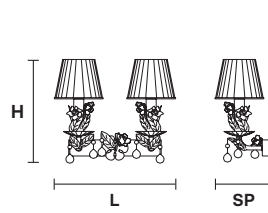

Metal frame with Bassano ceramic hand-painted roses.
Pongè lampshades.

Metallstruktur mit Rosen aus handbemaltem Bassano Keramik.
Lampenshirme Pongè.

Structure en métal avec des roses en Bassano céramique peints à la main.
Abat-jours en Pongè.

**Металлический каркас с керамическими розами из Бассано с ручной росписью.
Абажуры их эпонжа.**

H 30 cm / 11.81"
Ø 60 cm / 23.62"

 6×E14×40 W max
USA 6×E12×40 W max
(not included)

H 65 cm / 11.81"
L 30 cm / 25.59"
SP 15 cm / 5.91"

 6×E14×40 W max
USA 6×E12×40 W max
(not included)

H 30 cm / 11.81"
L 15 cm / 5.91"
SP 15 cm / 5.91"

 1×E14×40 W max
USA 1×E12×40 W max
(not included)

Paralumi/Shade PON/12/IV
Paralumi/Shade ORG/12/WH

CERAMIC GARDEN A2

H 28 cm / 11.02"
L 32 cm / 12.60"
SP 15 cm / 5.91"

 2×E14×40 W max
USA 2×E12×40 W max
(not included)

Paralumi/Shade PON/12/IV
Paralumi/Shade ORG/12/WH

V95
Matt white

V13
Ivory and gold