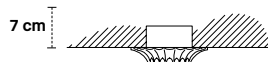

VE 852

Spot

CE

TECHNICAL INFORMATION

∅ 10 cm / 3.94"
W 0,5 kg / 1.10 lb

LIGHTING SYSTEM

1×GU10×50 W max
(not included).

Faretto ad incasso in ottone dorato. Lampadine non incluse.
Foro a soffitto ∅ 2.37".