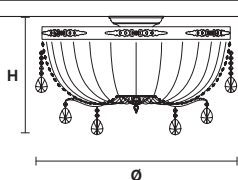

Structure en métal et laiton moulé
Abat-jours damassés.

**Металлический каркас и
латунное литье
Абажуры из ткани с
камчатным узором.**

H 9 cm / 3.54"

Ø 40 cm / 15.74"

3×G9×28 W max
(not included)

ACANTIA PL4 CE UL

H 35 cm / 13.78"

Ø 50 cm / 19.69"

4×E27×60 W max
USA 4×E26×60 W max
(not included)

ACANTIA PL6 CE UL

H 40 cm / 15.75"

Ø 70 cm / 27.56"

6×E27×60 W max
USA 6×E26×60 W max
(not included)

ACANTIA PL8 CE UL

H 50 cm / 19.68"

Ø 90 cm / 35.43"

8×E27×60 W max
USA 8×E26×60 W max
(not included)

G03+F01
Shiny gold + Gold leaf

V95
Matt white

V10
Beige

V90
Matt black