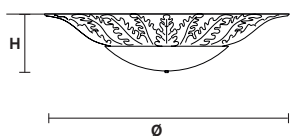

ACANTIA PL40 CE

Telaio in metallo e fusione d'ottone
Paralumi in tessuto damascato.

Cast brass and metal frame
Damask fabric lampshades.

Metallstruktur mit Messingguss
Lampshirme aus Damast.

Structure en métal et laiton moulé
Abat-jours damassés.

**Металлический каркас и
латунное литье
Абажуры из ткани с
камчатным узором.**

H 9 cm / 3.54"

Ø 40 cm / 15.74"

3×G9×28 W max
(not included)