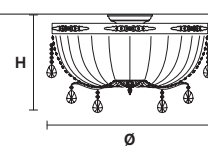

Structure en métal et laiton moulé
Abat-jours damassés.

**Металлический каркас и
латунное литье
Абажуры из ткани с
камчатным узором.**

H 9 cm / 3.54"

Ø 40 cm / 15.74"

3×G9×28 W max
(not included)

ACANTIA PL4 CE UL

H 35 cm / 13.78"

Ø 50 cm / 19.69"

4×E27×60 W max
USA 4×E26×60 W max
(not included)

ACANTIA PL6 CE UL

H 40 cm / 15.75"

Ø 70 cm / 27.56"

6×E27×60 W max
USA 6×E26×60 W max
(not included)

ACANTIA PL8 CE UL

H 50 cm / 19.68"

Ø 90 cm / 35.43"

8×E27×60 W max
USA 8×E26×60 W max
(not included)

G03+F01
Shiny gold + Gold leaf

V95
Matt white

V10
Beige

V90
Matt black