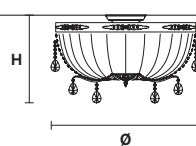

Structure en métal et laiton moulé
Abat-jours damassés.

**Металлический каркас и
латунное литье
Абажуры из ткани с
камчатным узором.**

H 9 cm / 3.54"

Ø 40 cm / 15.74"

3×G9×28 W max
(not included)

ACANTIA PL4 CE UL

H 35 cm / 13.78"

Ø 50 cm / 19.69"

4×E27×60 W max
USA 4×E26×60 W max
(not included)

ACANTIA PL6 CE UL

H 40 cm / 15.75"

Ø 70 cm / 27.56"

6×E27×60 W max
USA 6×E26×60 W max
(not included)

ACANTIA PL8 CE UL

H 50 cm / 19.68"

Ø 90 cm / 35.43"

8×E27×60 W max
USA 8×E26×60 W max
(not included)

G03+F01
Shiny gold + Gold leaf

V95
Matt white

V10
Beige

V90
Matt black